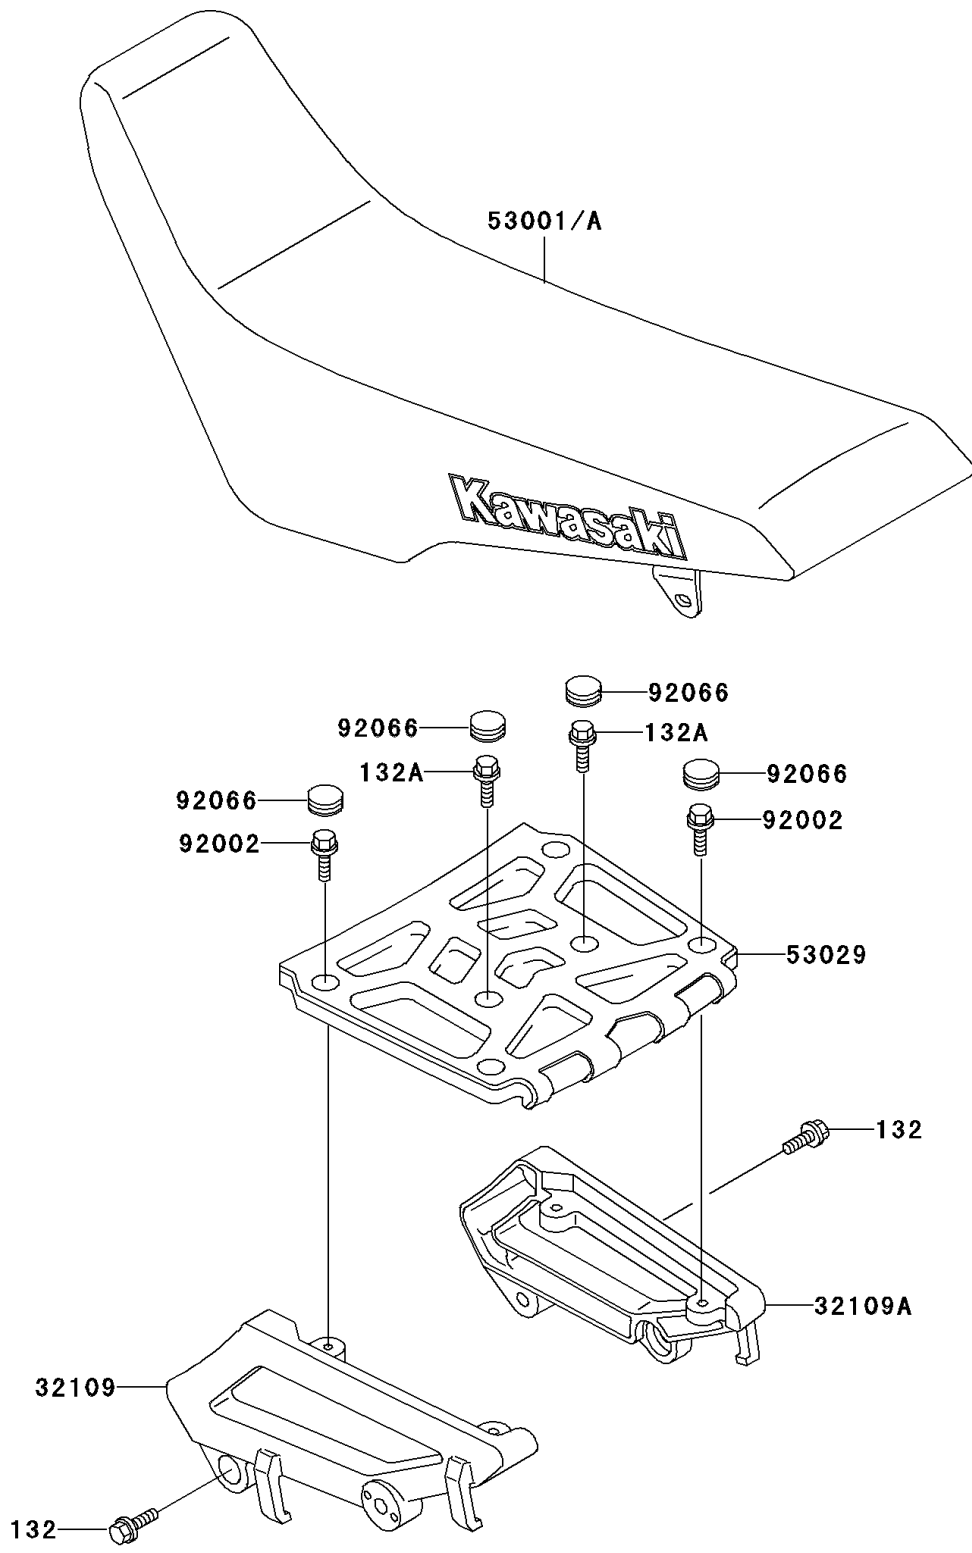

1996 KLX650 PARTS DIAGRAM

Seat

F2510

1996 KLX650 PARTS LIST

Seat

ITEM NAME	PART NUMBER	QUANTITY
BOLT-FLANGED-SMALL (Ref # 132)	132E0830	1
BOLT-FLANGED-SMALL,8X50 (Ref # 132A)	132J0850	1
GRIP-FRAME,LH (Ref # 32109)	32109-1231	1
GRIP-FRAME,RH (Ref # 32109A)	32109-1232	1
SEAT-ASSY,DUAL,W/BAND,VIOLET (Ref # 53001)	53001-1762-LV	1
CARRIER (Ref # 53029)	53029-1139	1
BOLT,6X16 (Ref # 92002)	92002-1933	1
PLUG (Ref # 92066)	92066-1115	1