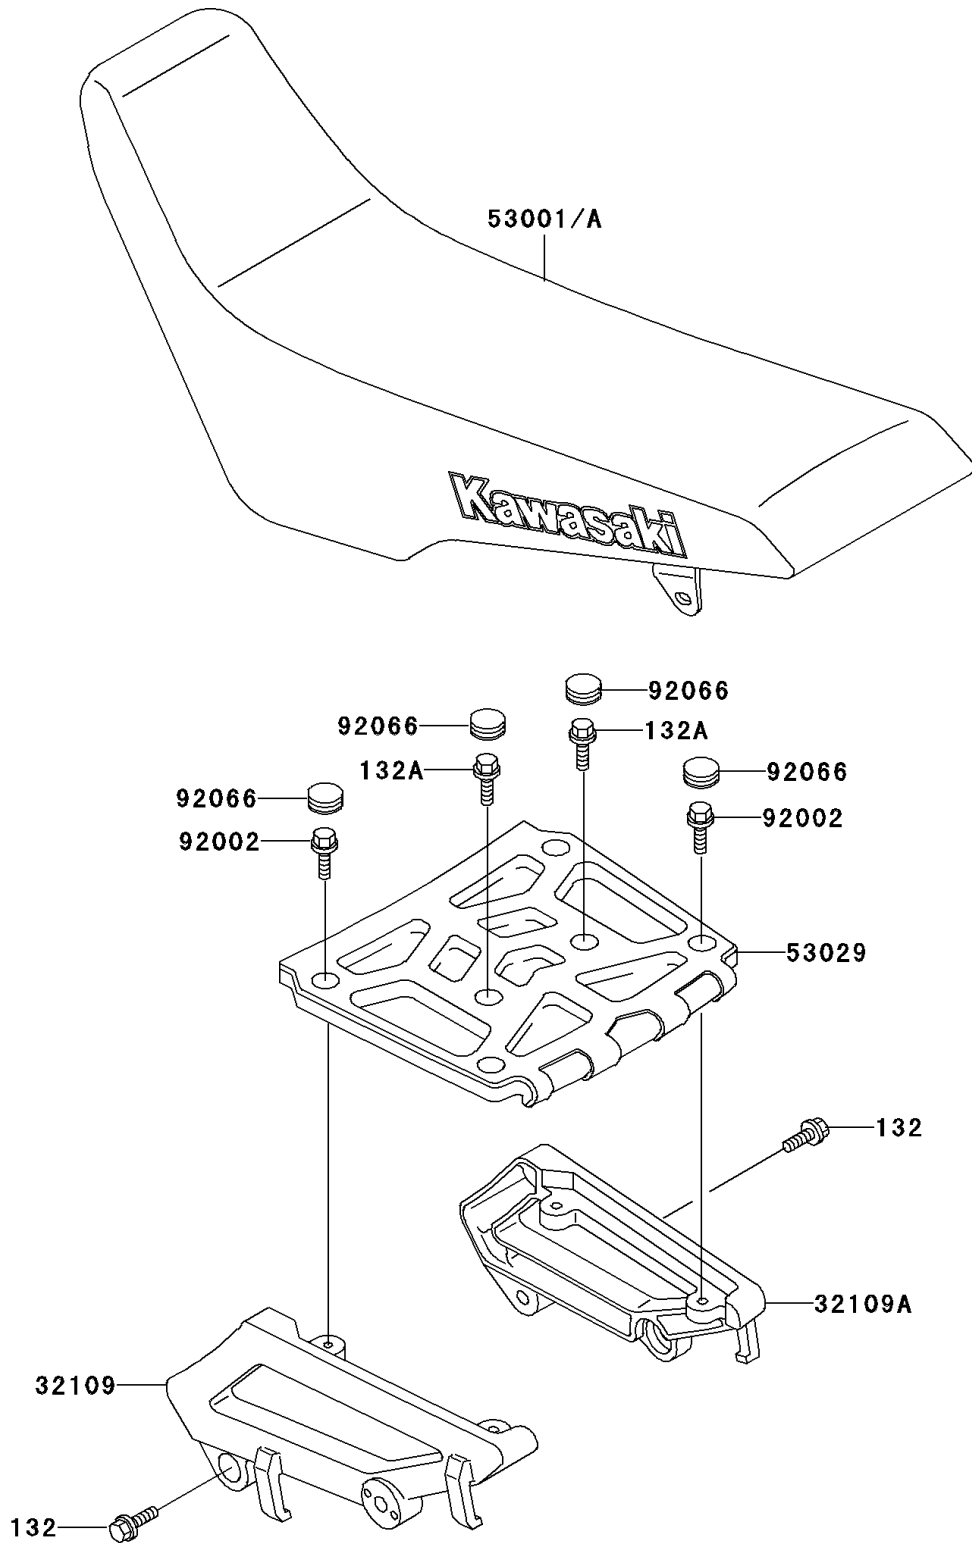

1995 KLX650 PARTS DIAGRAM

Seat

F2510

1995 KLX650 PARTS LIST

Seat

ITEM NAME	PART NUMBER	QUANTITY
BOLT-FLANGED-SMALL (Ref # 132)	132E0830	2
BOLT-FLANGED-SMALL,8X50 (Ref # 132A)	132J0850	2
GRIP-FRAME,LH (Ref # 32109)	32109-1231	1
GRIP-FRAME,RH (Ref # 32109A)	32109-1232	1
SEAT-ASSY,DUAL,W/BAND,VIOLET (Ref # 53001)	53001-1762-LV	1
CARRIER (Ref # 53029)	53029-1139	1
BOLT,6X16 (Ref # 92002)	92002-1933	4
PLUG (Ref # 92066)	92066-1115	6