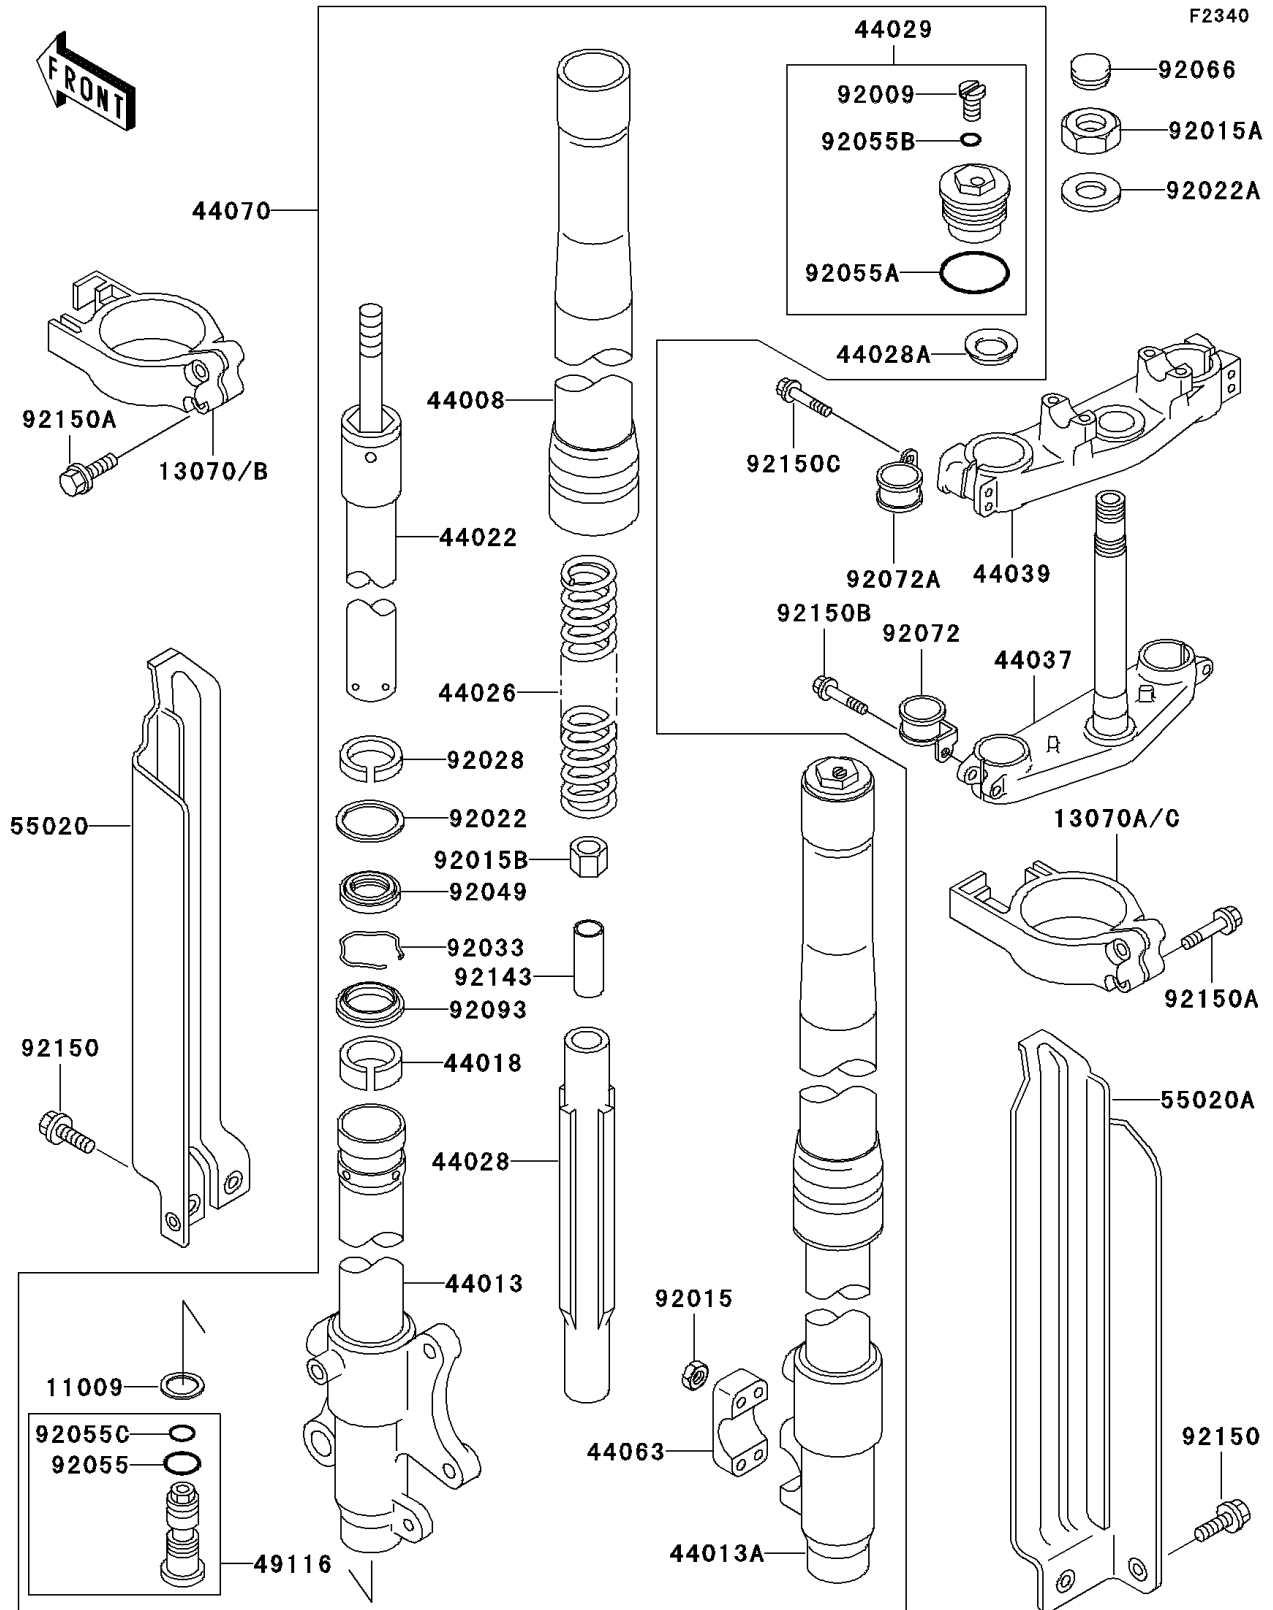

1996 KLX650 PARTS DIAGRAM

Front Fork

1996 KLX650 PARTS LIST

Front Fork

ITEM NAME	PART NUMBER	QUANTITY
GASKET,FORK CYLINDER BOLT (Ref # 11009)	11009-1592	1
GUIDE,FORK,LH,WHITE (Ref # 13070A)	13070-1263-RZ	1
GUIDE,FORK,RH,WHITE (Ref # 13070C)	13070-1264-RZ	1
PIPE-FORK OUTER,GOLD (Ref # 44008)	44008-1027-14	1
PIPE-FORK INNER,LH (Ref # 44013)	44013-1385	1
PIPE-FORK INNER,RH (Ref # 44013A)	44013-1386	1
PISTON-FORK,INNER PIPE (Ref # 44018)	44018-1056	1
CYLINDER-FORK (Ref # 44022)	44022-1288	1
SPRING-FRONT FORK,K=0.41 (Ref # 44026)	44026-1536	1
GUIDE-FORK SPRING (Ref # 44028)	44028-1077	1
GUIDE-FORK SPRING (Ref # 44028A)	44028-1081	1
SEAT-FORK SPRING (Ref # 44029)	44029-1149	1
HOLDER-FORK UNDER (Ref # 44037)	44037-1316	1
HOLDER-FORK UPPER (Ref # 44039)	44039-1239	1
HOLDER-FRONT AXLE (Ref # 44063)	44063-1056	1
DAMPER-ASSY,FORK,GOLD (Ref # 44070)	44070-5164-14	1
VALVE-ASSY,FORK (Ref # 49116)	49116-1113	1
GUARD,FORK,LH,WHITE (Ref # 55020)	55020-1363-RZ	1
GUARD,FORK,RH,WHITE (Ref # 55020A)	55020-1423-RZ	1
SCREW (Ref # 92009)	92009-1568	1
NUT,FLANGED,6MM (Ref # 92015)	92015-1078	1
NUT,STEERING STEM,22MM (Ref # 92015A)	92015-1653	1
NUT (Ref # 92015B)	92015-1839	1
WASHER (Ref # 92022)	92022-1299	1
WASHER,STEERING STEM (Ref # 92022A)	92022-1873	1
BUSHING (Ref # 92028)	92028-1581	1
RING-SNAP (Ref # 92033)	92033-1077	1
SEAL-OIL (Ref # 92049)	92049-1373	1
RING-O (Ref # 92055)	92055-1156	1

1996 KLX650 PARTS LIST

Front Fork

ITEM NAME	PART NUMBER	QUANTITY
RING-O,FORK,AIR TUBE (Ref # 92055A)	92055-1333	1
RING-O (Ref # 92055B)	92055-1441	1
RING-O,FORK VALVE (Ref # 92055C)	92055-1502	1
PLUG (Ref # 92066)	92066-1306	1
BAND (Ref # 92072)	92072-1267	1
BAND (Ref # 92072A)	92072-1283	1
SEAL,FORK OUTER TUBE (Ref # 92093)	92093-1342	1
COLLAR,FORK (Ref # 92143)	92143-1640	1
BOLT,6X14 (Ref # 92150)	92150-1340	1
BOLT,FLANGED,5X40 (Ref # 92150A)	92150-1434	1
BOLT,FLANGED,8X40 (Ref # 92150B)	92150-1446	1
BOLT,FLANGED,8X40 (Ref # 92150C)	92150-1516	1