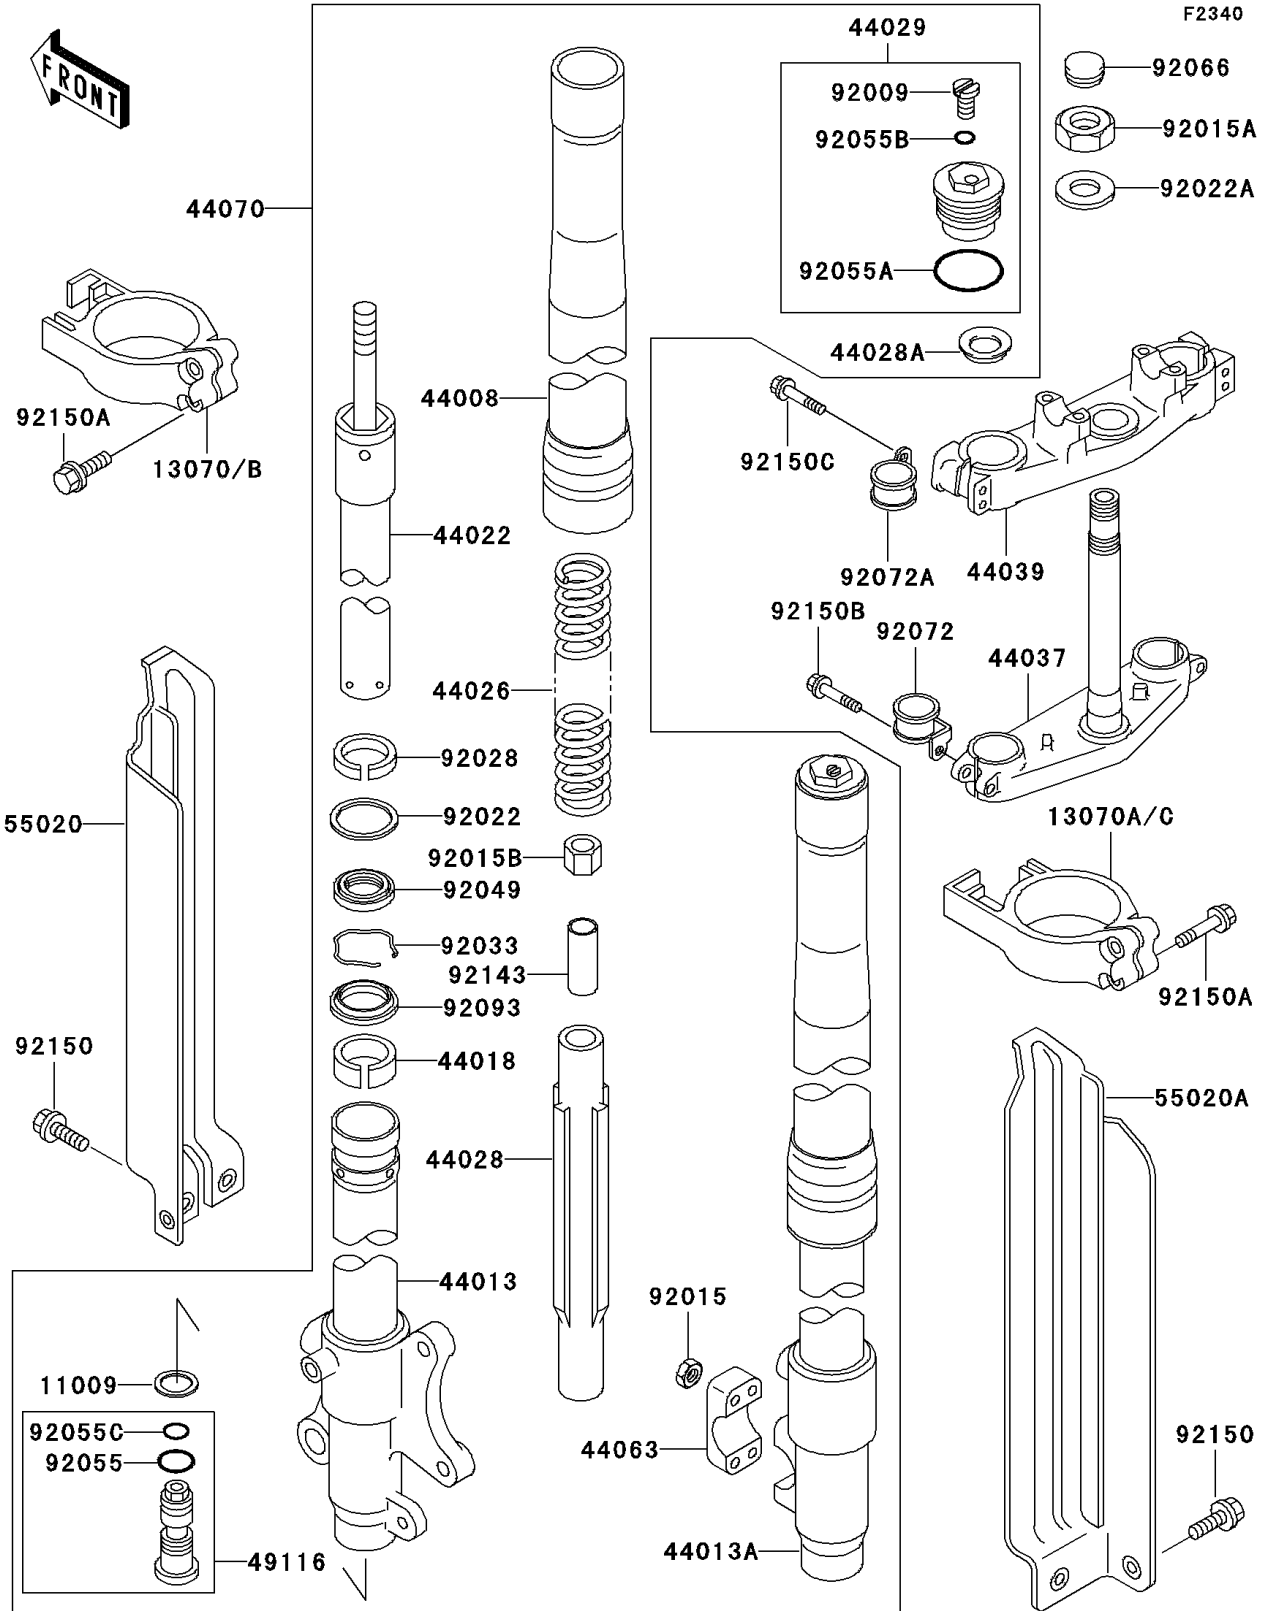

# 1995 KLX650 PARTS DIAGRAM

Front Fork

# 1995 KLX650 PARTS LIST

## Front Fork

ITEM NAME	PART NUMBER	QUANTITY
GASKET,FORK CYLINDER BOLT (Ref # 11009)	11009-1592	2
GUIDE,FORK,LH (Ref # 13070)	13070-1263	1
GUIDE,FORK,RH (Ref # 13070B)	13070-1264	1
PIPE-FORK OUTER,GOLD (Ref # 44008)	44008-1027-14	2
PIPE-FORK INNER,LH (Ref # 44013)	44013-1385	1
PIPE-FORK INNER,RH (Ref # 44013A)	44013-1386	1
PISTON-FORK,INNER PIPE (Ref # 44018)	44018-1056	2
CYLINDER-FORK (Ref # 44022)	44022-1288	2
SPRING-FRONT FORK,K=0.41 (Ref # 44026)	44026-1536	2
GUIDE-FORK SPRING (Ref # 44028)	44028-1077	2
GUIDE-FORK SPRING (Ref # 44028A)	44028-1081	2
SEAT-FORK SPRING (Ref # 44029)	44029-1149	2
HOLDER-FORK UNDER (Ref # 44037)	44037-1316	1
HOLDER-FORK UPPER (Ref # 44039)	44039-1239	1
HOLDER-FRONT AXLE (Ref # 44063)	44063-1056	1
DAMPER-ASSY,FORK,GOLD (Ref # 44070)	44070-5164-14	1
VALVE-ASSY,FORK (Ref # 49116)	49116-1113	2
GUARD,FORK,LH,WHITE (Ref # 55020)	55020-1363-RZ	1
GUARD,FORK,RH,WHITE (Ref # 55020A)	55020-1423-RZ	1
SCREW (Ref # 92009)	92009-1568	2
NUT,FLANGED,6MM (Ref # 92015)	92015-1078	4
NUT,STEERING STEM,22MM (Ref # 92015A)	92015-1653	1
NUT (Ref # 92015B)	92015-1839	2
WASHER (Ref # 92022)	92022-1299	2
WASHER,STEERING STEM (Ref # 92022A)	92022-1873	1
BUSHING (Ref # 92028)	92028-1581	2
RING-SNAP (Ref # 92033)	92033-1077	2
SEAL-OIL (Ref # 92049)	92049-1373	2
RING-O (Ref # 92055)	92055-1156	2

## Front Fork

ITEM NAME	PART NUMBER	QUANTITY
RING-O,FORK,AIR TUBE (Ref # 92055A)	92055-1333	2
RING-O (Ref # 92055B)	92055-1441	2
RING-O,FORK VALVE (Ref # 92055C)	92055-1502	2
PLUG (Ref # 92066)	92066-1306	1
BAND (Ref # 92072)	92072-1267	1
BAND (Ref # 92072A)	92072-1283	1
SEAL,FORK OUTER TUBE (Ref # 92093)	92093-1342	2
COLLAR,FORK (Ref # 92143)	92143-1640	2
BOLT,6X14 (Ref # 92150)	92150-1340	5
BOLT,FLANGED,5X40 (Ref # 92150A)	92150-1434	4
BOLT,FLANGED,8X40 (Ref # 92150B)	92150-1446	2
BOLT,FLANGED,8X40 (Ref # 92150C)	92150-1516	4