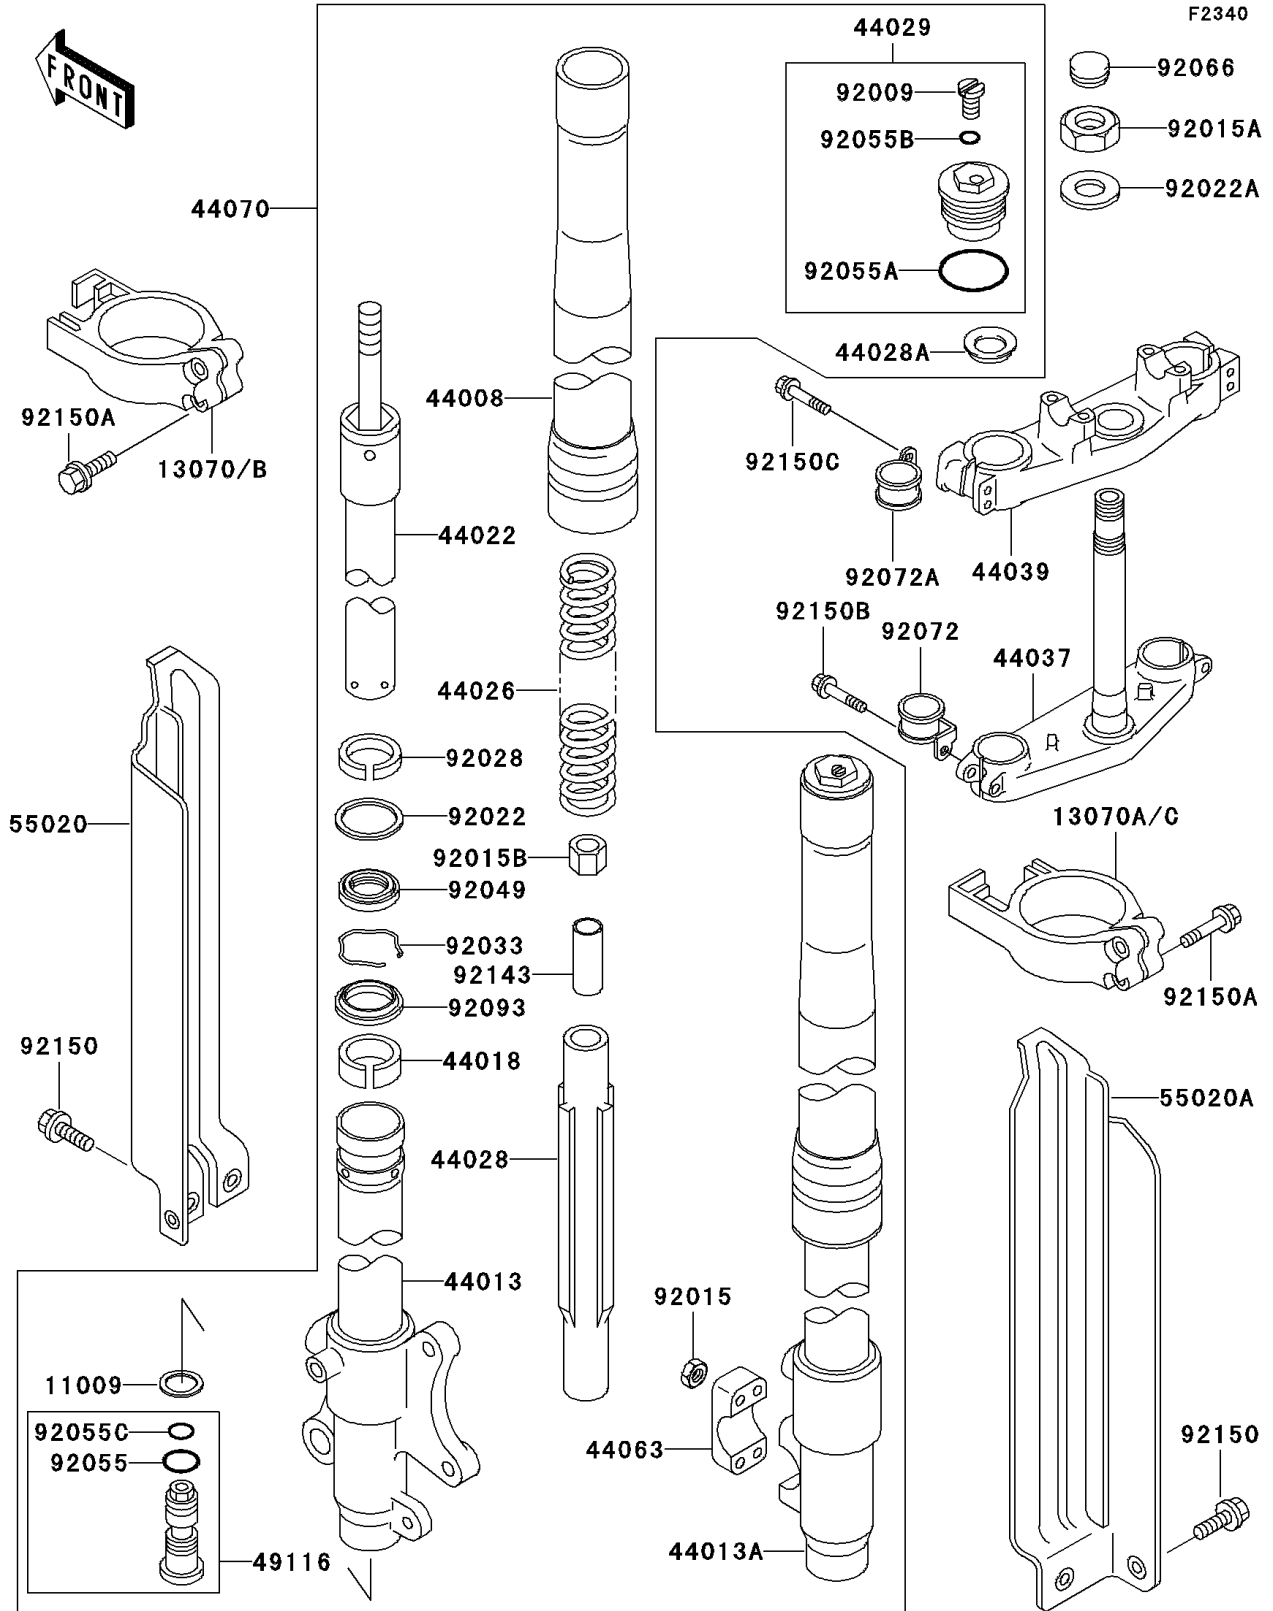

# 1995 KLX650 PARTS DIAGRAM

Front Fork

# 1995 KLX650 PARTS LIST

## Front Fork

ITEM NAME	PART NUMBER	QUANTITY
GASKET,FORK CYLINDER BOLT (Ref # 11009)	11009-1592	2
GUIDE,FORK,LH (Ref # 13070)	13070-1263	1
GUIDE,FORK,RH (Ref # 13070B)	13070-1264	1
PIPE-FORK OUTER,GOLD (Ref # 44008)	44008-1027-14	2
PIPE-FORK INNER,LH (Ref # 44013)	44013-1385	1
PIPE-FORK INNER,RH (Ref # 44013A)	44013-1386	1
PISTON-FORK,INNER PIPE (Ref # 44018)	44018-1056	2
CYLINDER-FORK (Ref # 44022)	44022-1288	2
SPRING-FRONT FORK,K=0.41 (Ref # 44026)	44026-1536	2
GUIDE-FORK SPRING (Ref # 44028)	44028-1077	2
GUIDE-FORK SPRING (Ref # 44028A)	44028-1081	2
SEAT-FORK SPRING (Ref # 44029)	44029-1149	2
HOLDER-FORK UNDER (Ref # 44037)	44037-1316	1
HOLDER-FORK UPPER (Ref # 44039)	44039-1239	1
HOLDER-FRONT AXLE (Ref # 44063)	44063-1056	1
DAMPER-ASSY,FORK,GOLD (Ref # 44070)	44070-5164-14	1
VALVE-ASSY,FORK (Ref # 49116)	49116-1113	2
GUARD,FORK,LH,WHITE (Ref # 55020)	55020-1363-RZ	1
GUARD,FORK,RH,WHITE (Ref # 55020A)	55020-1423-RZ	1
SCREW (Ref # 92009)	92009-1568	2
NUT,FLANGED,6MM (Ref # 92015)	92015-1078	4
NUT,STEERING STEM,22MM (Ref # 92015A)	92015-1653	1
NUT (Ref # 92015B)	92015-1839	2
WASHER (Ref # 92022)	92022-1299	2
WASHER,STEERING STEM (Ref # 92022A)	92022-1873	1
BUSHING (Ref # 92028)	92028-1581	2
RING-SNAP (Ref # 92033)	92033-1077	2
SEAL-OIL (Ref # 92049)	92049-1373	2
RING-O (Ref # 92055)	92055-1156	2

## Front Fork

ITEM NAME	PART NUMBER	QUANTITY
RING-O,FORK,AIR TUBE (Ref # 92055A)	92055-1333	2
RING-O (Ref # 92055B)	92055-1441	2
RING-O,FORK VALVE (Ref # 92055C)	92055-1502	2
PLUG (Ref # 92066)	92066-1306	1
BAND (Ref # 92072)	92072-1267	1
BAND (Ref # 92072A)	92072-1283	1
SEAL,FORK OUTER TUBE (Ref # 92093)	92093-1342	2
COLLAR,FORK (Ref # 92143)	92143-1640	2
BOLT,6X14 (Ref # 92150)	92150-1340	5
BOLT,FLANGED,5X40 (Ref # 92150A)	92150-1434	4
BOLT,FLANGED,8X40 (Ref # 92150B)	92150-1446	2
BOLT,FLANGED,8X40 (Ref # 92150C)	92150-1516	4