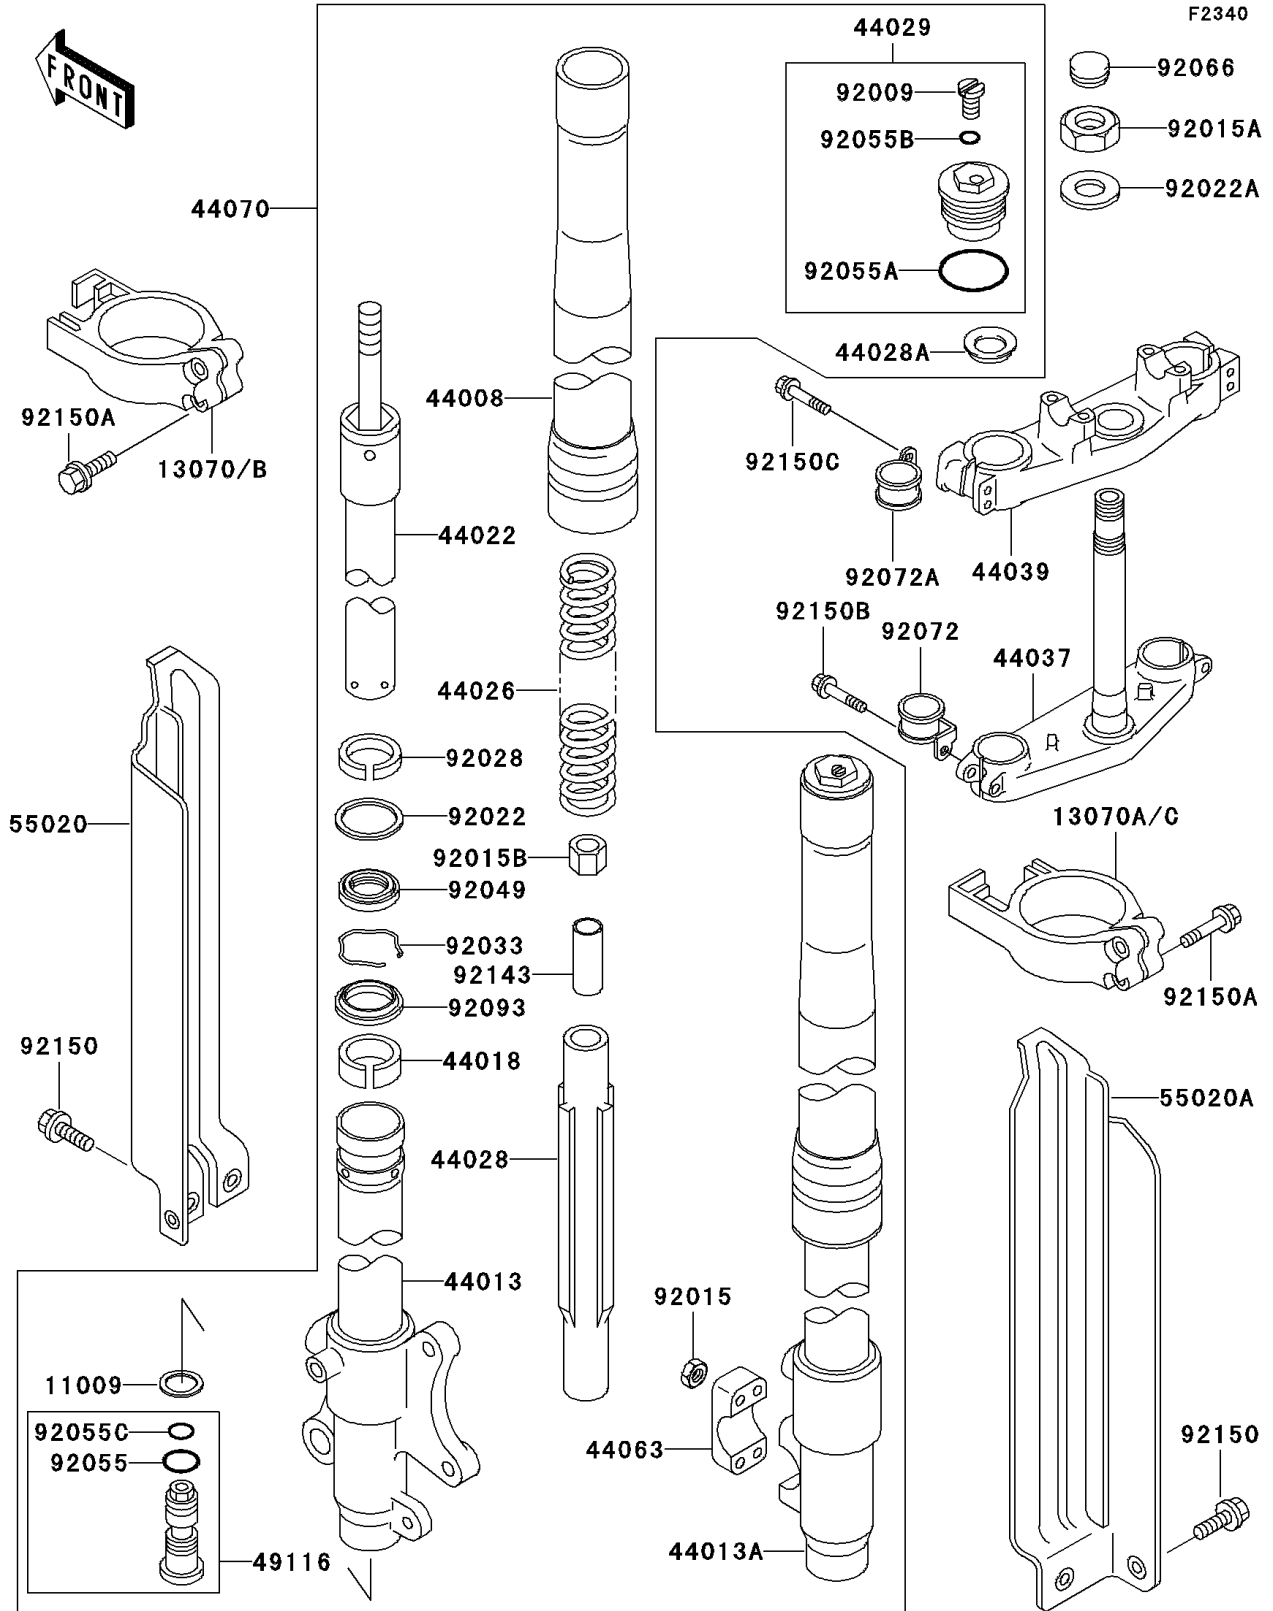

# 1994 KLX650 PARTS DIAGRAM

Front Fork

# 1994 KLX650 PARTS LIST

## Front Fork

ITEM NAME	PART NUMBER	QUANTITY
GASKET,FORK CYLINDER BOLT (Ref # 11009)	11009-1592	2
GUIDE,FORK,LH (Ref # 13070)	13070-1263	1
GUIDE,FORK,RH (Ref # 13070B)	13070-1264	1
PIPE-FORK OUTER,GOLD (Ref # 44008)	44008-1027-14	2
PIPE-FORK INNER,LH (Ref # 44013)	44013-1385	1
PIPE-FORK INNER,RH (Ref # 44013A)	44013-1386	1
PISTON-FORK,INNER PIPE (Ref # 44018)	44018-1056	2
CYLINDER-FORK (Ref # 44022)	44022-1288	2
SPRING-FRONT FORK,K=0.41 (Ref # 44026)	44026-1536	2
GUIDE-FORK SPRING (Ref # 44028)	44028-1077	2
GUIDE-FORK SPRING (Ref # 44028A)	44028-1081	2
SEAT-FORK SPRING (Ref # 44029)	44029-1149	2
HOLDER-FORK UNDER (Ref # 44037)	44037-1316	1
HOLDER-FORK UPPER (Ref # 44039)	44039-1239	1
HOLDER-FRONT AXLE (Ref # 44063)	44063-1056	1
DAMPER-ASSY,FORK,GOLD (Ref # 44070)	44070-5164-14	1
VALVE-ASSY,FORK (Ref # 49116)	49116-1113	2
GUARD,FORK,LH,WHITE (Ref # 55020)	55020-1363-RZ	1
GUARD,FORK,RH,WHITE (Ref # 55020A)	55020-1423-RZ	1
SCREW (Ref # 92009)	92009-1568	2
NUT,FLANGED,6MM (Ref # 92015)	92015-1078	4
NUT,STEERING STEM,22MM (Ref # 92015A)	92015-1653	1
NUT (Ref # 92015B)	92015-1839	2
WASHER (Ref # 92022)	92022-1299	2
WASHER,STEERING STEM (Ref # 92022A)	92022-1873	1
BUSHING (Ref # 92028)	92028-1581	2
RING-SNAP (Ref # 92033)	92033-1077	2
SEAL-OIL (Ref # 92049)	92049-1373	2
RING-O (Ref # 92055)	92055-1156	2

## Front Fork

ITEM NAME	PART NUMBER	QUANTITY
RING-O,FORK,AIR TUBE (Ref # 92055A)	92055-1333	2
RING-O (Ref # 92055B)	92055-1441	2
RING-O,FORK VALVE (Ref # 92055C)	92055-1502	2
PLUG (Ref # 92066)	92066-1306	1
BAND (Ref # 92072)	92072-1267	1
BAND (Ref # 92072A)	92072-1283	1
SEAL,FORK OUTER TUBE (Ref # 92093)	92093-1342	2
COLLAR,FORK (Ref # 92143)	92143-1640	2
BOLT,6X14 (Ref # 92150)	92150-1340	5
BOLT,FLANGED,5X40 (Ref # 92150A)	92150-1434	4
BOLT,FLANGED,8X40 (Ref # 92150B)	92150-1446	2
BOLT,FLANGED,8X40 (Ref # 92150C)	92150-1516	4