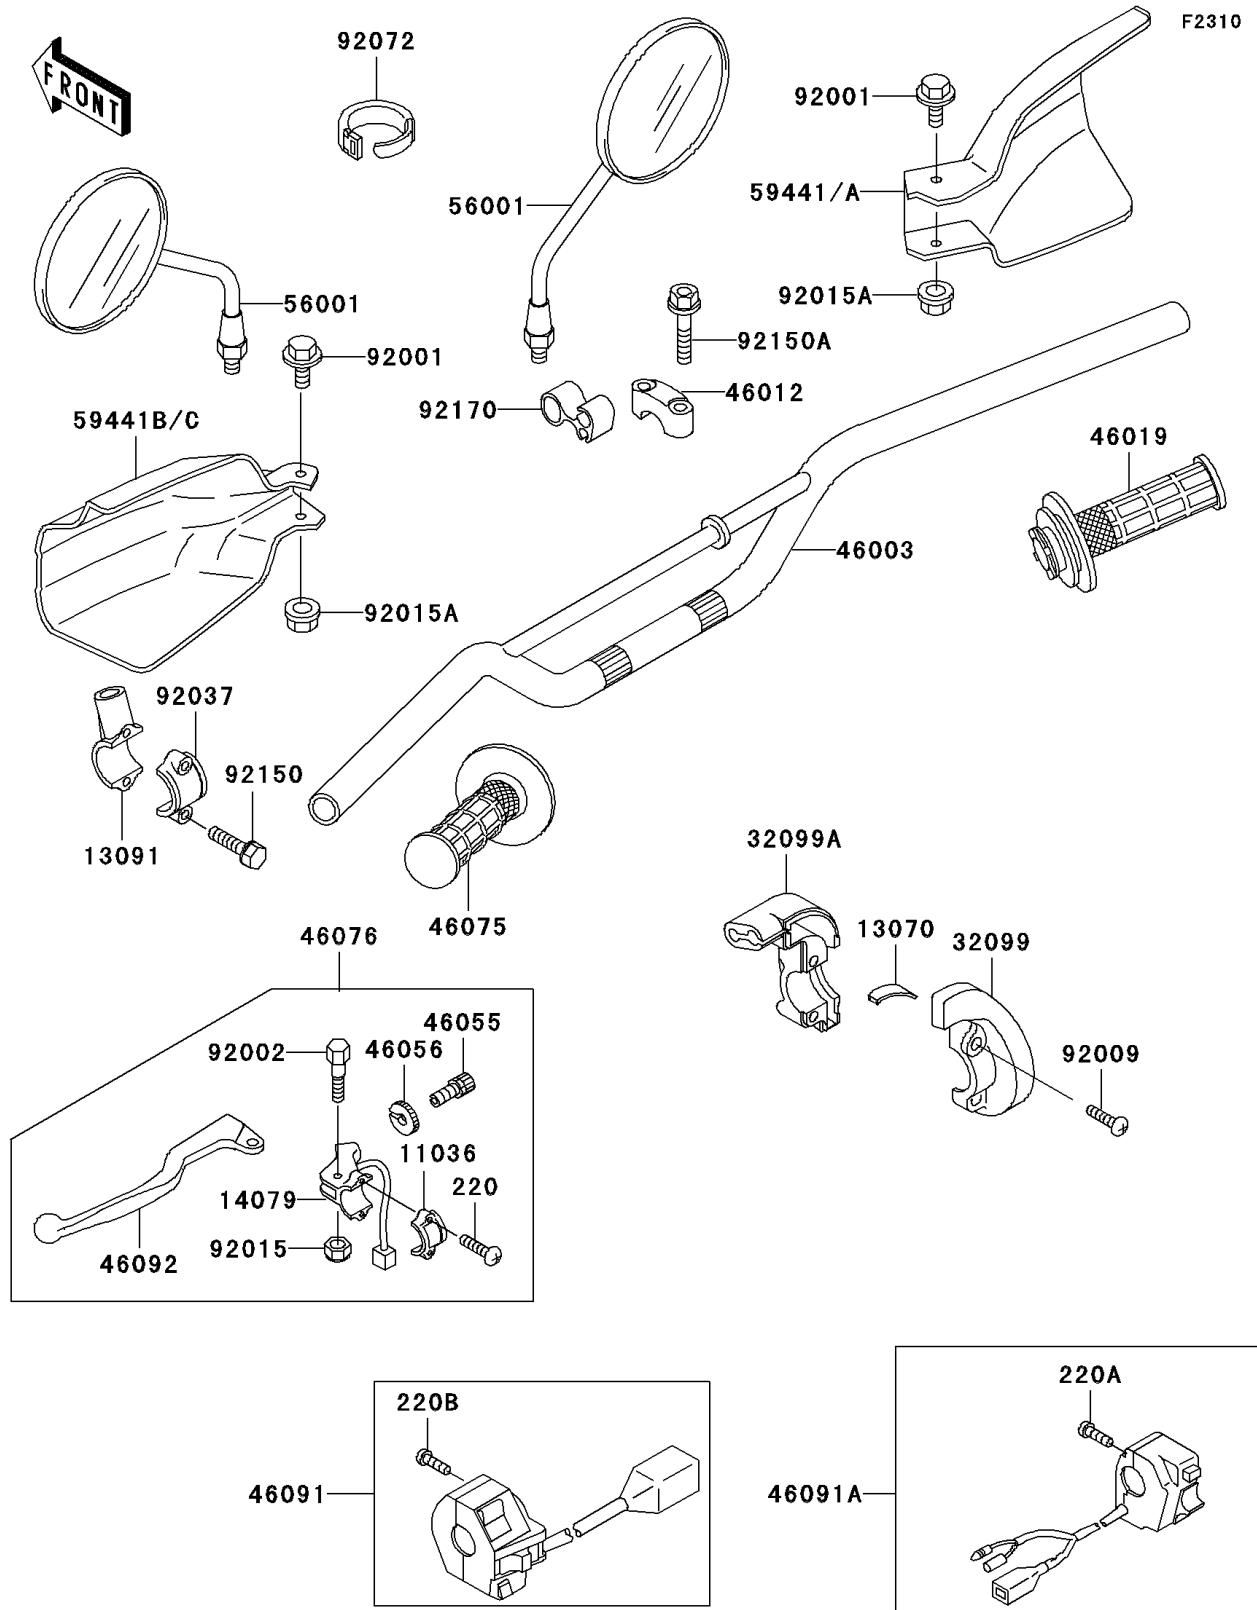

1996 KLX650 PARTS DIAGRAM

Handlebar

1996 KLX650 PARTS LIST

Handlebar

ITEM NAME	PART NUMBER	QUANTITY
SCREW-PAN-CROS (Ref # 220)	220C0514	1
SCREW-PAN-CROS (Ref # 220A)	220C0525	1
SCREW-PAN-CROS (Ref # 220B)	220C0530	1
BRACKET-A,LEVER HOLDER (Ref # 11036)	11036-1297	1
GUIDE,THROTTLE CABLE (Ref # 13070)	13070-1274	1
HOLDER,MIRROR (Ref # 13091)	13091-1718	1
HOLDER-ASSY,CLUTCH (Ref # 14079)	14079-1069	1
CASE,THROTTLE,UPP (Ref # 32099)	32099-1146	1
CASE,THROTTLE,LWR (Ref # 32099A)	32099-1147	1
HANDLE,SILVER NO.25 (Ref # 46003)	46003-1370-CE	1
HOLDER-HANDLE (Ref # 46012)	46012-1191	1
GRIP-ASSY,THROTTLE (Ref # 46019)	46019-1078	1
SCREW,CABLE ADJUST,8MM (Ref # 46055)	46055-009	1
NUT,CABLE ADJUST (Ref # 46056)	46056-006	1
GRIP,LH (Ref # 46075)	46075-1107	1
LEVER-ASSY-GRIP,CLUTCH (Ref # 46076)	46076-1167	1
HOUSING-ASSY-CONTROL,LH (Ref # 46091)	46091-1606	1
HOUSING-ASSY-CONTROL,RH (Ref # 46091A)	46091-1608	1
LEVER-GRIP,CLUTCH (Ref # 46092)	46092-1159	1
MIRROR-ASSY (Ref # 56001)	56001-1437	1
COVER-HANDLE,RH,S.RED (Ref # 59441)	59441-1103-6B	1
COVER-HANDLE,LH,S.RED (Ref # 59441B)	59441-1106-6B	1
BOLT,FLANGED,6X10 (Ref # 92001)	92001-1034	1
BOLT,LEVER SET (Ref # 92002)	92002-1880	1
SCREW,5X16 (Ref # 92009)	92009-1699	1
NUT,LOCK,6MM,BLACK (Ref # 92015)	92015-1191	1
NUT,LOCK,6MM (Ref # 92015A)	92015-1603	1
CLAMP,LEVER HOLDER (Ref # 92037)	92037-1621	1
BAND,L=140 (Ref # 92072)	92072-1293	1

1996 KLX650 PARTS LIST

Handlebar

ITEM NAME	PART NUMBER	QUANTITY
BOLT,5X20 (Ref # 92150)	92150-1389	1
BOLT,FLANGED,8X30 (Ref # 92150A)	92150-1455	1
CLAMP,BRAKE HOSE (Ref # 92170)	92170-1255	1