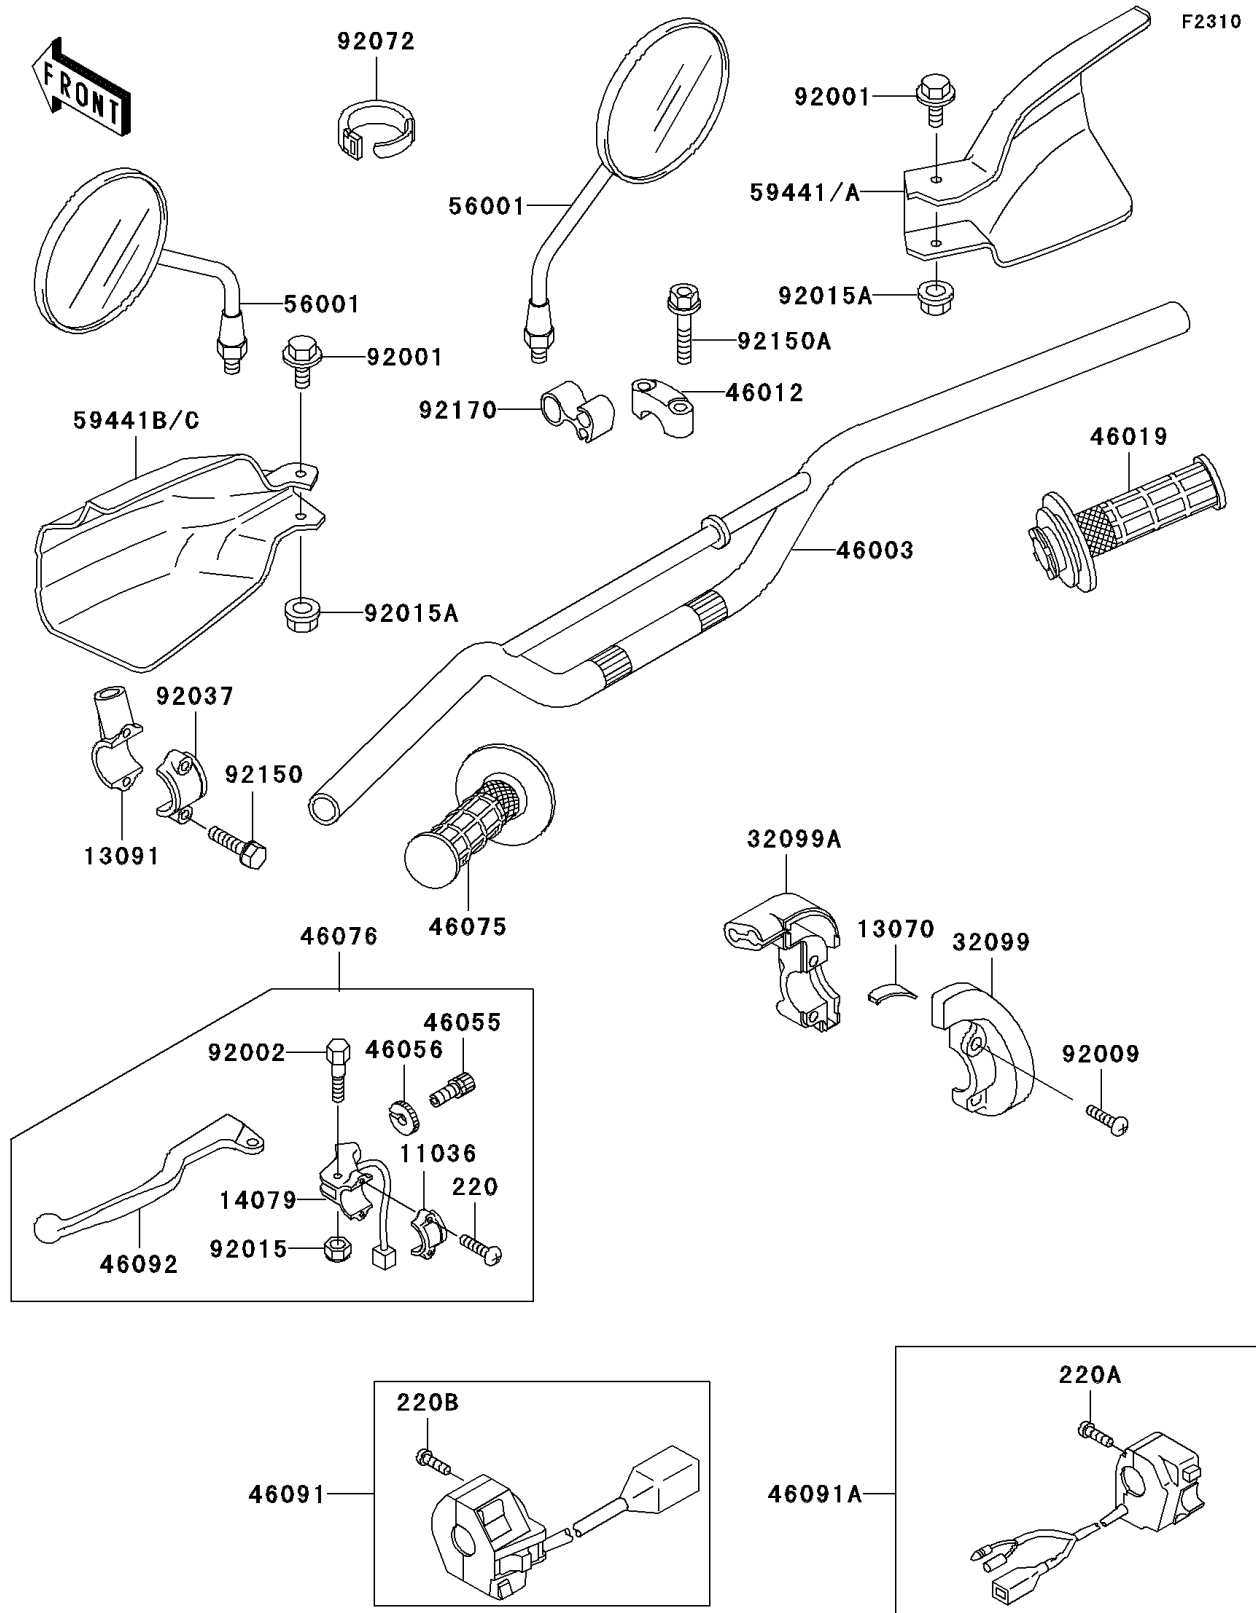

1994 KLX650 PARTS DIAGRAM

Handlebar

1994 KLX650 PARTS LIST

Handlebar

ITEM NAME	PART NUMBER	QUANTITY
SCREW-PAN-CROS (Ref # 220)	220C0514	2
SCREW-PAN-CROS (Ref # 220A)	220C0525	2
SCREW-PAN-CROS (Ref # 220B)	220C0530	2
BRACKET-A,LEVER HOLDER (Ref # 11036)	11036-1297	1
GUIDE,THROTTLE CABLE (Ref # 13070)	13070-1274	1
HOLDER,MIRROR (Ref # 13091)	13091-1718	1
HOLDER-ASSY,CLUTCH (Ref # 14079)	14079-1069	1
CASE,THROTTLE,UPP (Ref # 32099)	32099-1146	1
CASE,THROTTLE,LWR (Ref # 32099A)	32099-1147	1
HANDLE,SILVER NO.25 (Ref # 46003)	46003-1370-CE	1
HOLDER-HANDLE (Ref # 46012)	46012-1191	2
GRIP-ASSY,THROTTLE (Ref # 46019)	46019-1078	1
SCREW,CABLE ADJUST,8MM (Ref # 46055)	46055-009	1
NUT,CABLE ADJUST (Ref # 46056)	46056-006	1
GRIP,LH (Ref # 46075)	46075-1107	1
LEVER-ASSY-GRIP,CLUTCH (Ref # 46076)	46076-1167	1
HOUSING-ASSY-CONTROL,LH (Ref # 46091)	46091-1606	1
HOUSING-ASSY-CONTROL,RH (Ref # 46091A)	46091-1608	1
LEVER-GRIP,CLUTCH (Ref # 46092)	46092-1159	1
MIRROR-ASSY (Ref # 56001)	56001-1437	2
COVER-HANDLE,RH,EBONY (Ref # 59441A)	59441-1103-6C	1
COVER-HANDLE,LH,EBONY (Ref # 59441C)	59441-1106-6C	1
BOLT,FLANGED,6X10 (Ref # 92001)	92001-1034	2
BOLT,LEVER SET (Ref # 92002)	92002-1880	1
SCREW,5X16 (Ref # 92009)	92009-1699	2
NUT,LOCK,6MM,BLACK (Ref # 92015)	92015-1191	1
NUT,LOCK,6MM (Ref # 92015A)	92015-1603	2
CLAMP,LEVER HOLDER (Ref # 92037)	92037-1621	1
BAND,L=140 (Ref # 92072)	92072-1293	4

1994 KLX650 PARTS LIST

Handlebar

ITEM NAME	PART NUMBER	QUANTITY
BOLT,5X20 (Ref # 92150)	92150-1389	2
BOLT,FLANGED,8X30 (Ref # 92150A)	92150-1455	4
CLAMP,BRAKE HOSE (Ref # 92170)	92170-1255	1