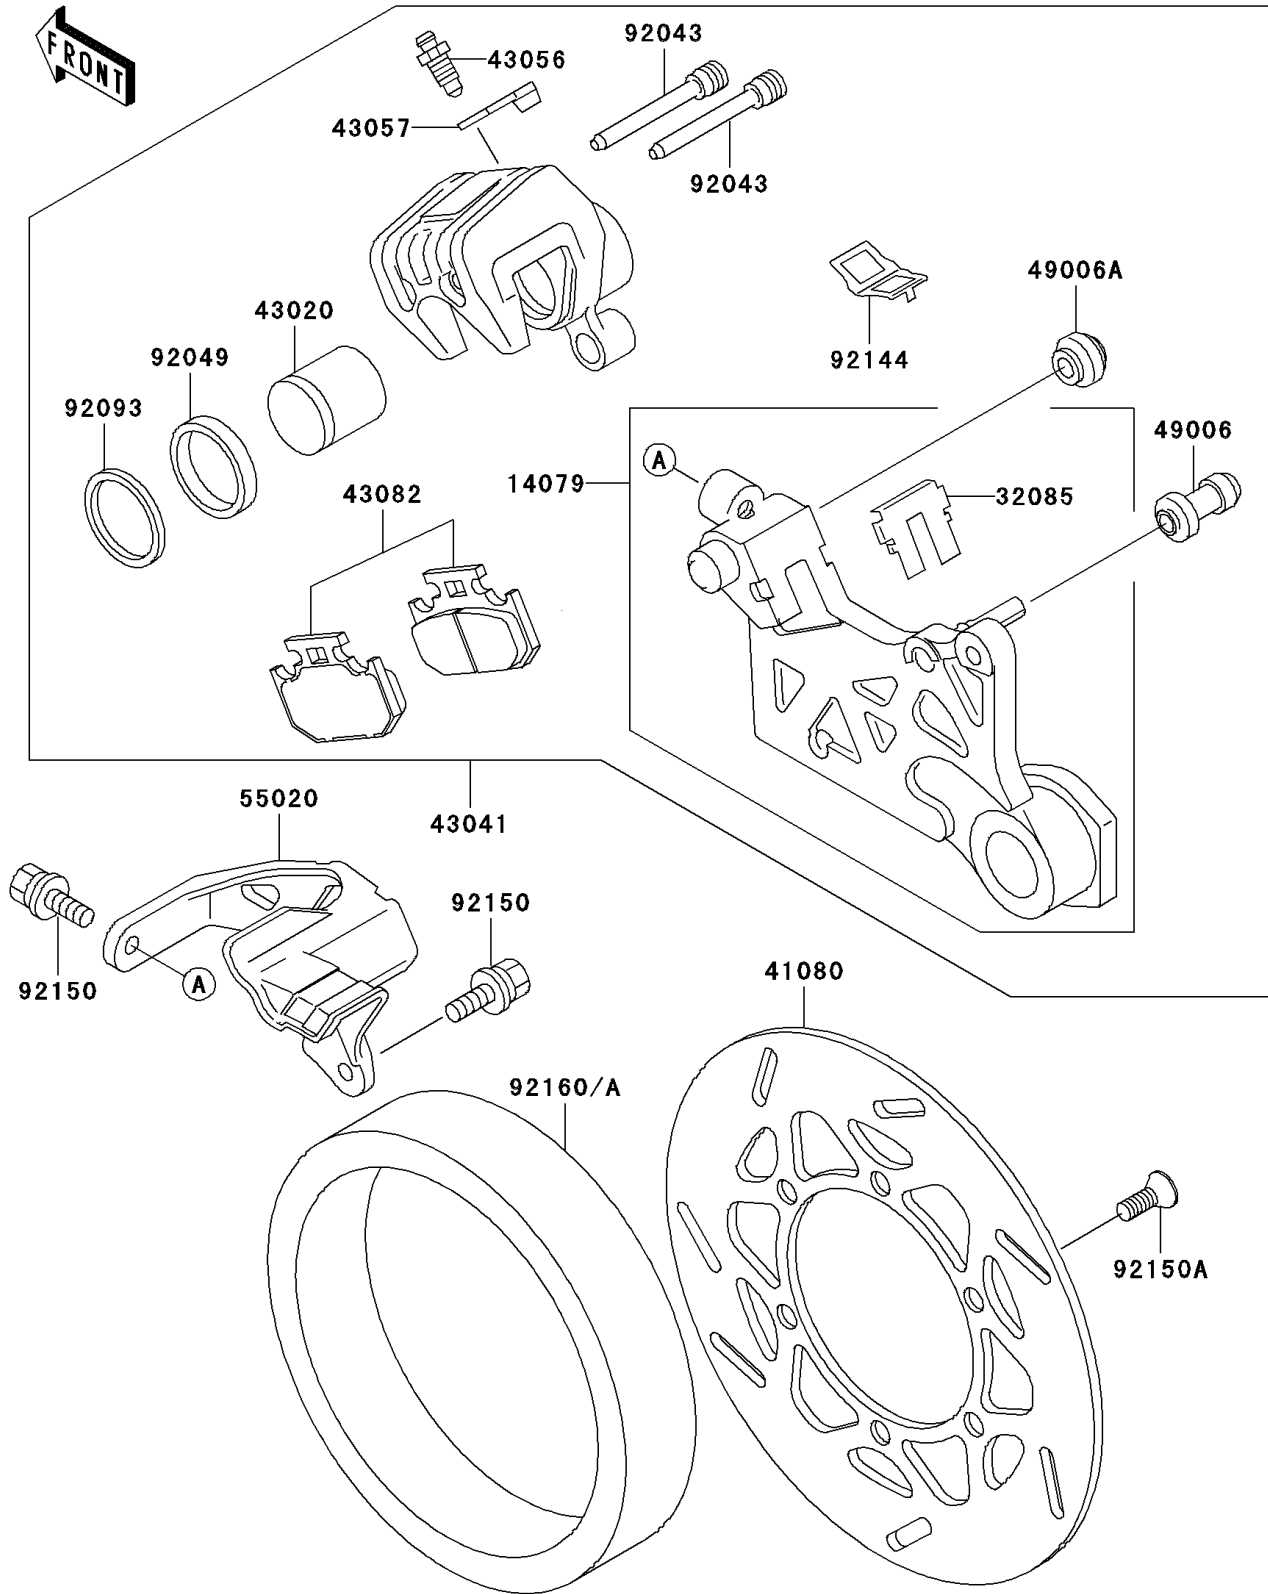

1996 KLX650 PARTS DIAGRAM

Rear Brake

F2294

1996 KLX650 PARTS LIST

Rear Brake

ITEM NAME	PART NUMBER	QUANTITY
HOLDER-ASSY,REAR CALIPER (Ref # 14079)	14079-1098	1
STOPPER,PAD (Ref # 32085)	32085-1315	1
DISC,RR (Ref # 41080)	41080-1368	1
PISTON-COMP-BRAKE (Ref # 43020)	43020-1099	1
CALIPER-ASSY,RR (Ref # 43041)	43041-1507	1
BREATHER-BRAKE (Ref # 43056)	43056-1055	1
CAP-BREATHER (Ref # 43057)	43057-1001	1
PAD-ASSY-BRAKE (Ref # 43082)	43082-1151	1
BOOT,CALIPER (Ref # 49006)	49006-1088	1
BOOT,CALIPER (Ref # 49006A)	49006-1242	1
GUARD,CALIPER,P.WHITE (Ref # 55020)	55020-1323-6F	1
PIN,HANGER (Ref # 92043)	92043-1416	1
SEAL-OIL,PISTON (Ref # 92049)	92049-1331	1
SEAL,PISTON (Ref # 92093)	92093-1272	1
SPRING,PAD (Ref # 92144)	92144-1364	1
BOLT,FLANGED,6X16 (Ref # 92150)	92150-1506	1
BOLT,DISC PLATE,8X15 (Ref # 92150A)	92150-1811	1
DAMPER,REAR WHEEL (Ref # 92160)	92160-1471	1