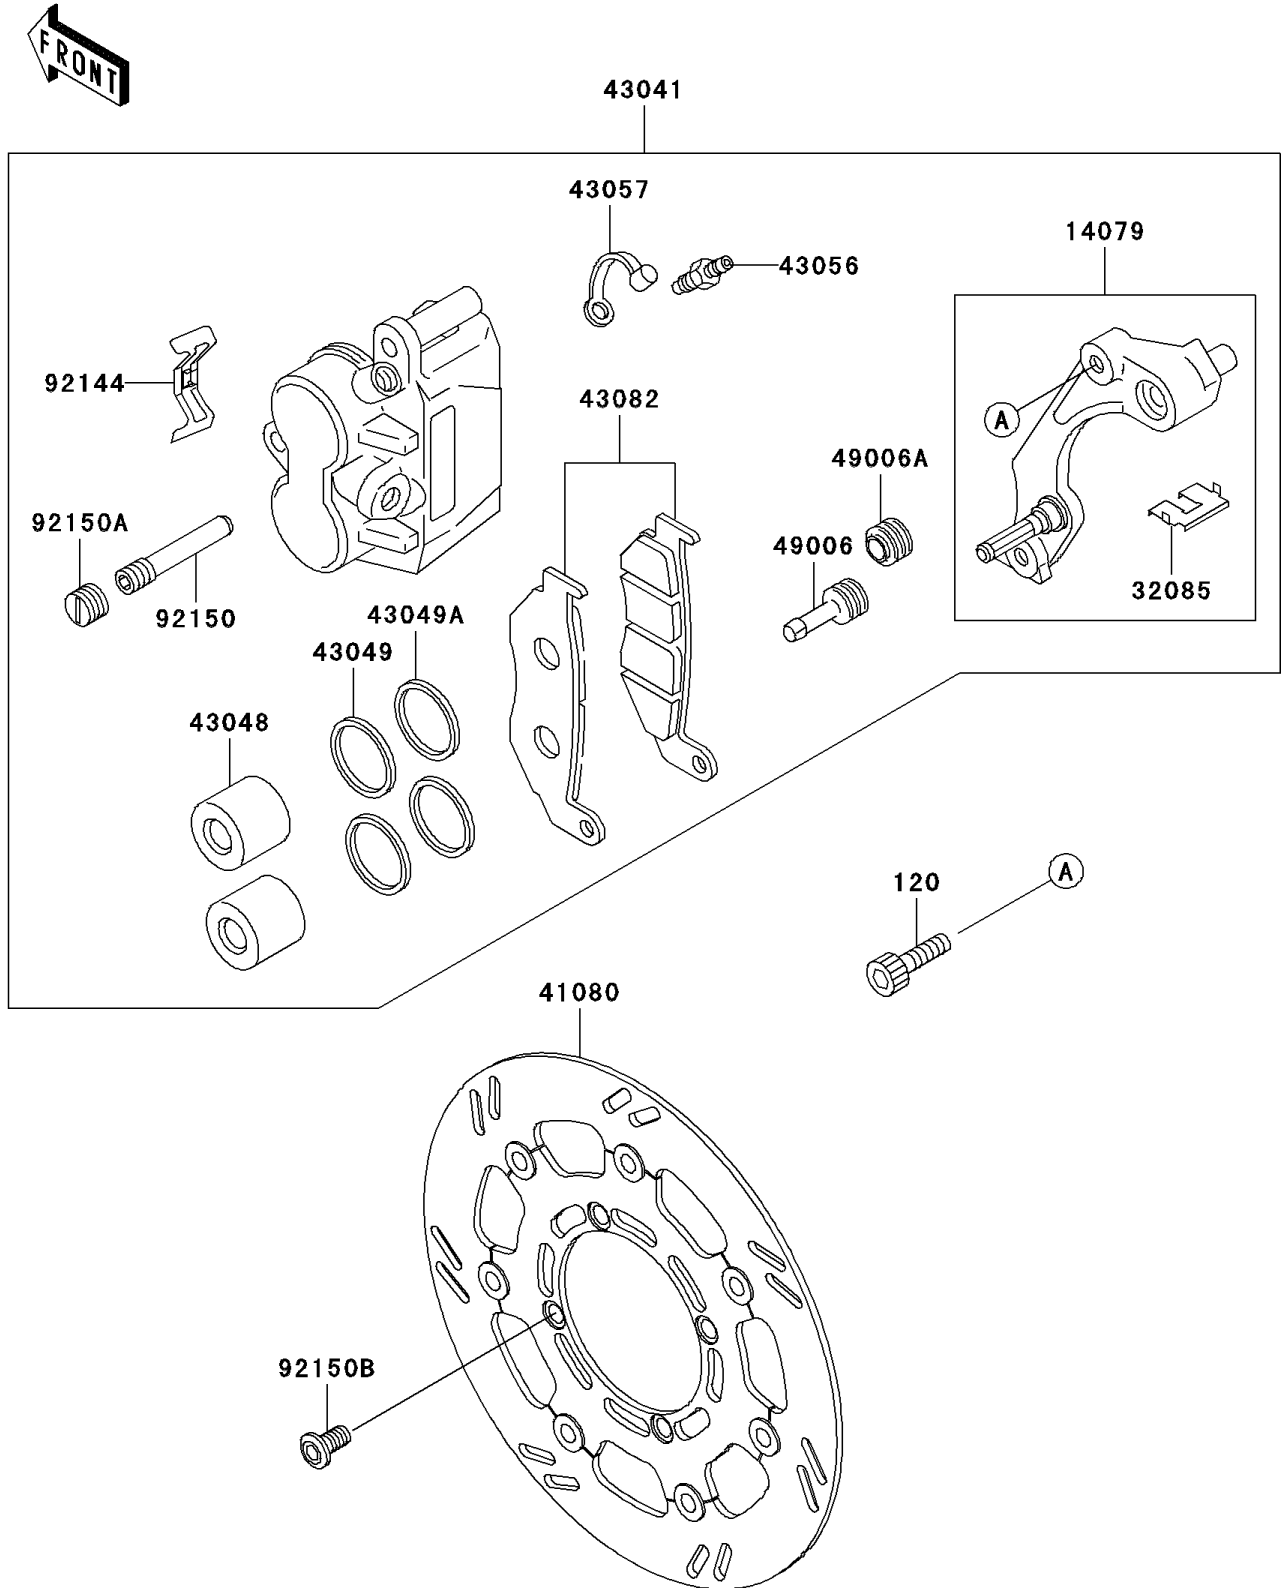

1996 KLX650 PARTS DIAGRAM

Front Brake

F2292

1996 KLX650 PARTS LIST

Front Brake

ITEM NAME	PART NUMBER	QUANTITY
BOLT-SOCKET,8X40 (Ref # 120)	120P0840	1
HOLDER-ASSY,FRONT CALIPER (Ref # 14079)	14079-1097	1
STOPPER,PAD (Ref # 32085)	32085-1361	1
DISC,FR (Ref # 41080)	41080-1362	1
CALIPER-ASSY,FR,LH (Ref # 43041)	43041-1504	1
PISTON-CALIPER (Ref # 43048)	43048-1064	1
PACKING,PISTON SEAL (Ref # 43049)	43049-1060	1
PACKING,PISTON SEAL (Ref # 43049A)	43049-1061	1
BREATHER-BRAKE (Ref # 43056)	43056-1055	1
CAP-BREATHER (Ref # 43057)	43057-1001	1
PAD-ASSY-BRAKE (Ref # 43082)	43082-1149	1
BOOT,CALIPER (Ref # 49006)	49006-1088	1
BOOT,CALIPER (Ref # 49006A)	49006-1242	1
SPRING,PAD (Ref # 92144)	92144-1721	1
BOLT,HANGER (Ref # 92150)	92150-1691	1
BOLT,PLUG (Ref # 92150A)	92150-1692	1
BOLT,DISC PLATE,8X15 (Ref # 92150B)	92150-1811	1