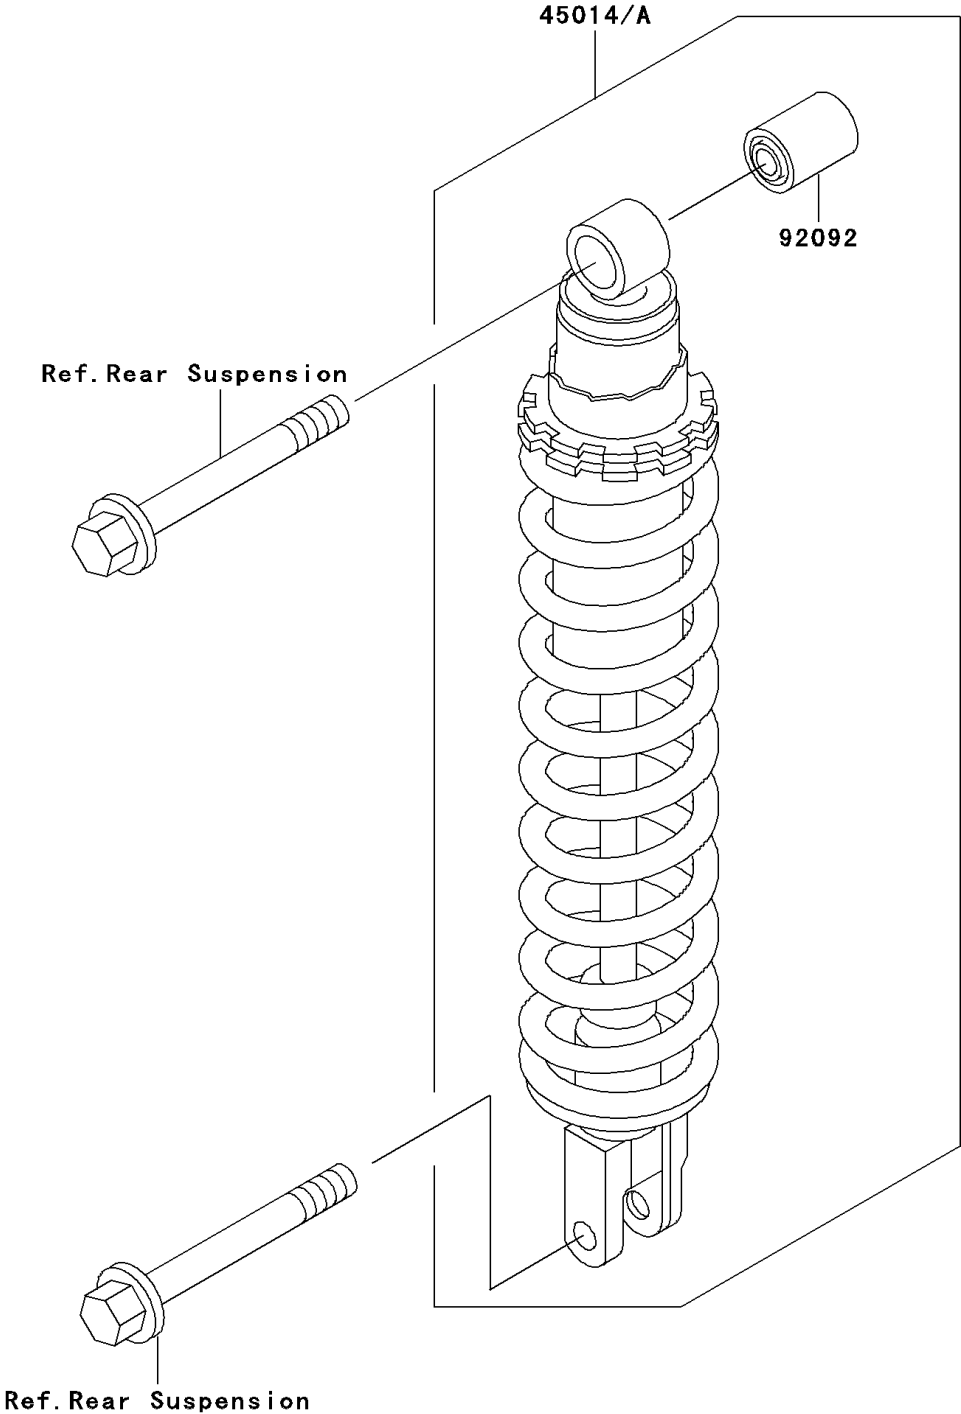

1996 KLX650 PARTS DIAGRAM

Shock Absorber(s)

F2280

1996 KLX650 PARTS LIST

Shock Absorber(s)

ITEM NAME	PART NUMBER	QUANTITY
SHOCKABSORBER,YELLOW (Ref # 45014A)	45014-1586-VP	1
BUSHING-RUBBER,SHOCKABSORBER (Ref # 92092)	92092-1062	1