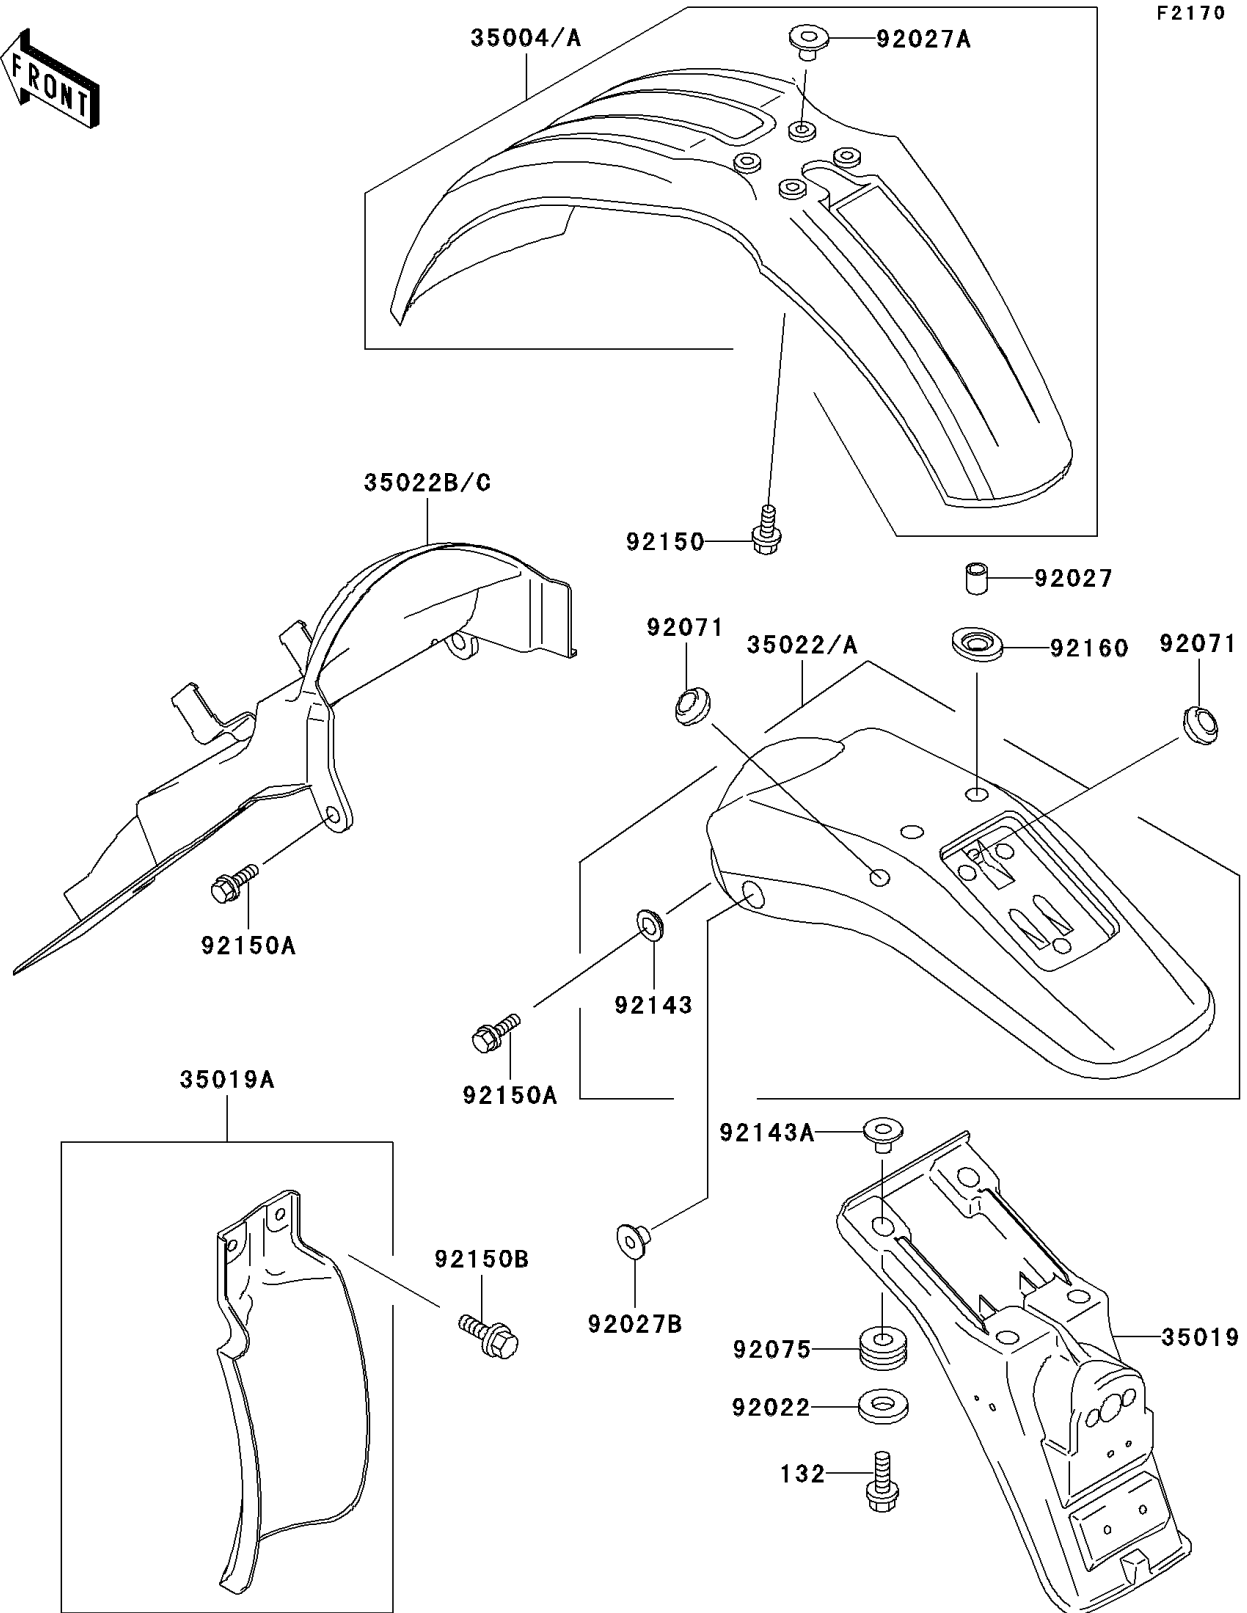

1996 KLX650 PARTS DIAGRAM

Fenders

1996 KLX650 PARTS LIST

Fenders

ITEM NAME	PART NUMBER	QUANTITY
BOLT-FLANGED-SMALL (Ref # 132)	132G0625	1
FENDER-FRONT,S.RED (Ref # 35004)	35004-1297-6B	1
FLAP,RR FENDER (Ref # 35019)	35019-1312	1
FLAP,RR FENDER,FR (Ref # 35019A)	35019-1318	1
FENDER-COMP-REAR,RR,S.RED (Ref # 35022)	35022-1281-6B	1
FENDER-COMP-REAR,FR,S.RED (Ref # 35022B)	35022-1282-6B	1
WASHER,6.5X24X2 (Ref # 92022)	92022-1690	1
COLLAR,METER BRACKET (Ref # 92027)	92027-1585	1
COLLAR (Ref # 92027A)	92027-1936	1
COLLAR (Ref # 92027B)	92027-4015	1
GROMMET (Ref # 92071)	92071-024	1
DAMPER (Ref # 92075)	92075-1690	1
COLLAR (Ref # 92143)	92143-1196	1
COLLAR (Ref # 92143A)	92143-1353	1
BOLT,6X20 (Ref # 92150)	92150-1339	1
BOLT,6X14 (Ref # 92150A)	92150-1340	1
BOLT,FLANGED,6X16 (Ref # 92150B)	92150-1506	1
DAMPER (Ref # 92160)	92160-1391	1