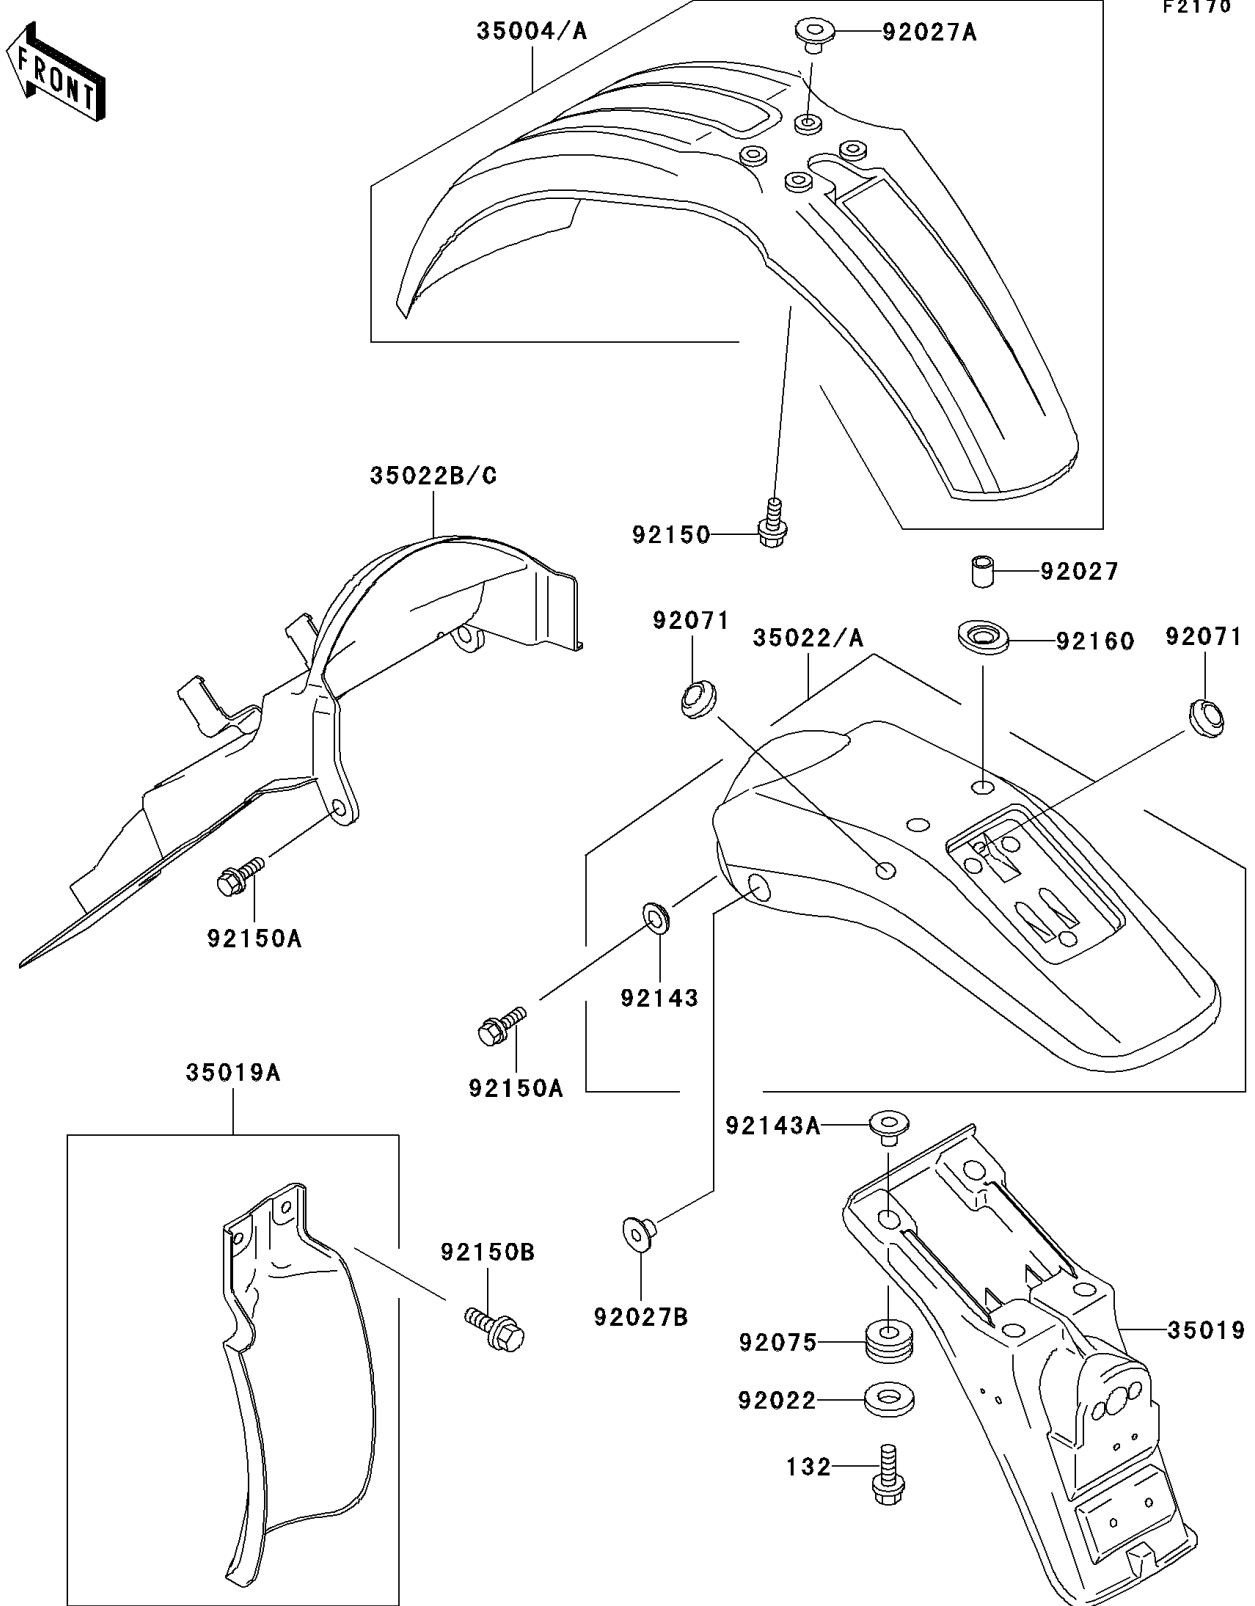

1996 KLX650 PARTS DIAGRAM

Fenders

1996 KLX650 PARTS LIST

Fenders

ITEM NAME	PART NUMBER	QUANTITY
BOLT-FLANGED-SMALL (Ref # 132)	132G0625	4
FENDER-FRONT,S.RED (Ref # 35004)	35004-1297-6B	1
FLAP,RR FENDER (Ref # 35019)	35019-1312	1
FLAP,RR FENDER,FR (Ref # 35019A)	35019-1318	1
FENDER-COMP-REAR,RR,S.RED (Ref # 35022)	35022-1281-6B	1
FENDER-COMP-REAR,FR,S.RED (Ref # 35022B)	35022-1282-6B	1
WASHER,6.5X24X2 (Ref # 92022)	92022-1690	4
COLLAR,METER BRACKET (Ref # 92027)	92027-1585	2
COLLAR (Ref # 92027A)	92027-1936	4
COLLAR (Ref # 92027B)	92027-4015	2
GROMMET (Ref # 92071)	92071-024	3
DAMPER (Ref # 92075)	92075-1690	4
COLLAR (Ref # 92143)	92143-1196	2
COLLAR (Ref # 92143A)	92143-1353	4
BOLT,6X20 (Ref # 92150)	92150-1339	4
BOLT,6X14 (Ref # 92150A)	92150-1340	4
BOLT,FLANGED,6X16 (Ref # 92150B)	92150-1506	2
DAMPER (Ref # 92160)	92160-1391	2