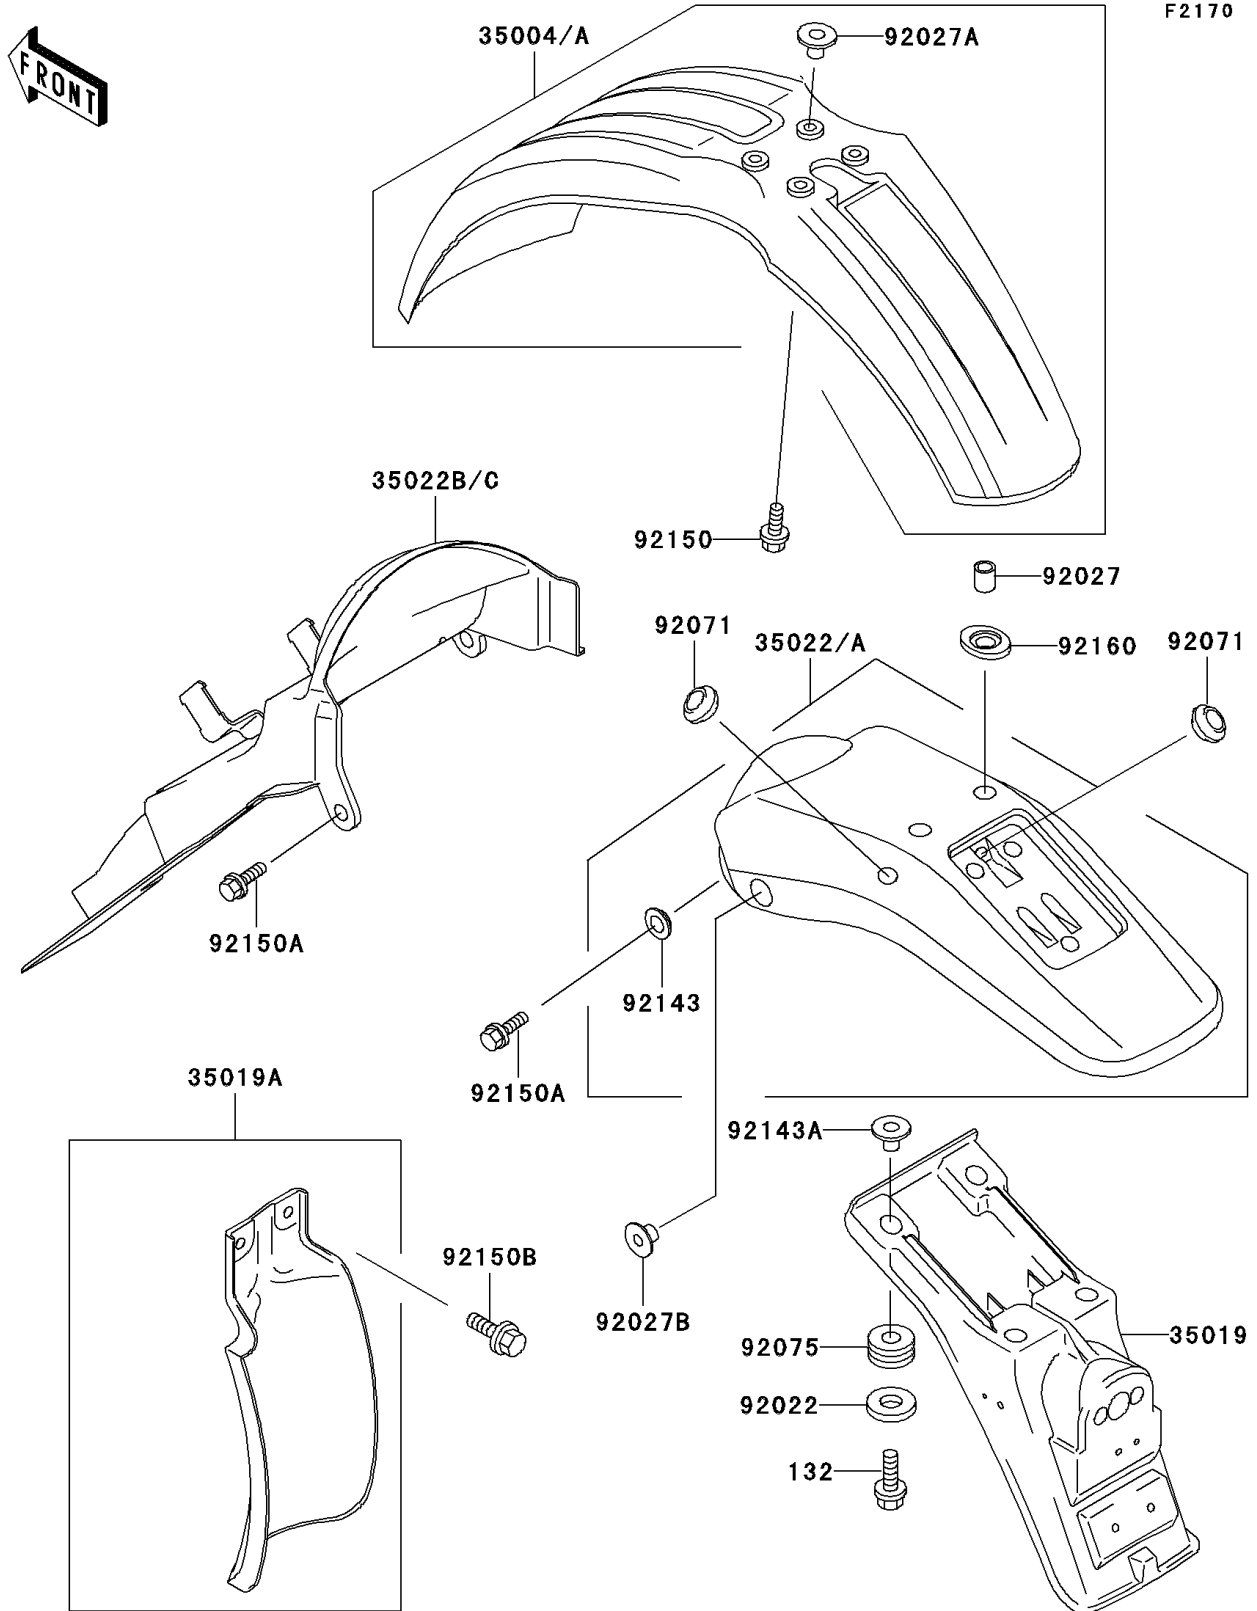

1994 KLX650 PARTS DIAGRAM

Fenders

1994 KLX650 PARTS LIST

Fenders

ITEM NAME	PART NUMBER	QUANTITY
BOLT-FLANGED-SMALL (Ref # 132)	132G0625	4
FENDER-FRONT,EBONY (Ref # 35004A)	35004-1297-6C	1
FLAP,RR FENDER (Ref # 35019)	35019-1312	1
FLAP,RR FENDER,FR (Ref # 35019A)	35019-1318	1
FENDER-COMP-REAR,RR,EBONY (Ref # 35022A)	35022-1281-6C	1
FENDER-COMP-REAR,FR,EBONY (Ref # 35022C)	35022-1282-6C	1
WASHER,6.5X24X2 (Ref # 92022)	92022-1690	4
COLLAR,METER BRACKET (Ref # 92027)	92027-1585	2
COLLAR (Ref # 92027A)	92027-1936	4
COLLAR (Ref # 92027B)	92027-4015	2
GROMMET (Ref # 92071)	92071-024	3
DAMPER (Ref # 92075)	92075-1690	4
COLLAR (Ref # 92143)	92143-1196	2
COLLAR (Ref # 92143A)	92143-1353	4
BOLT,6X20 (Ref # 92150)	92150-1339	4
BOLT,6X14 (Ref # 92150A)	92150-1340	4
BOLT,FLANGED,6X16 (Ref # 92150B)	92150-1506	2
DAMPER (Ref # 92160)	92160-1391	2