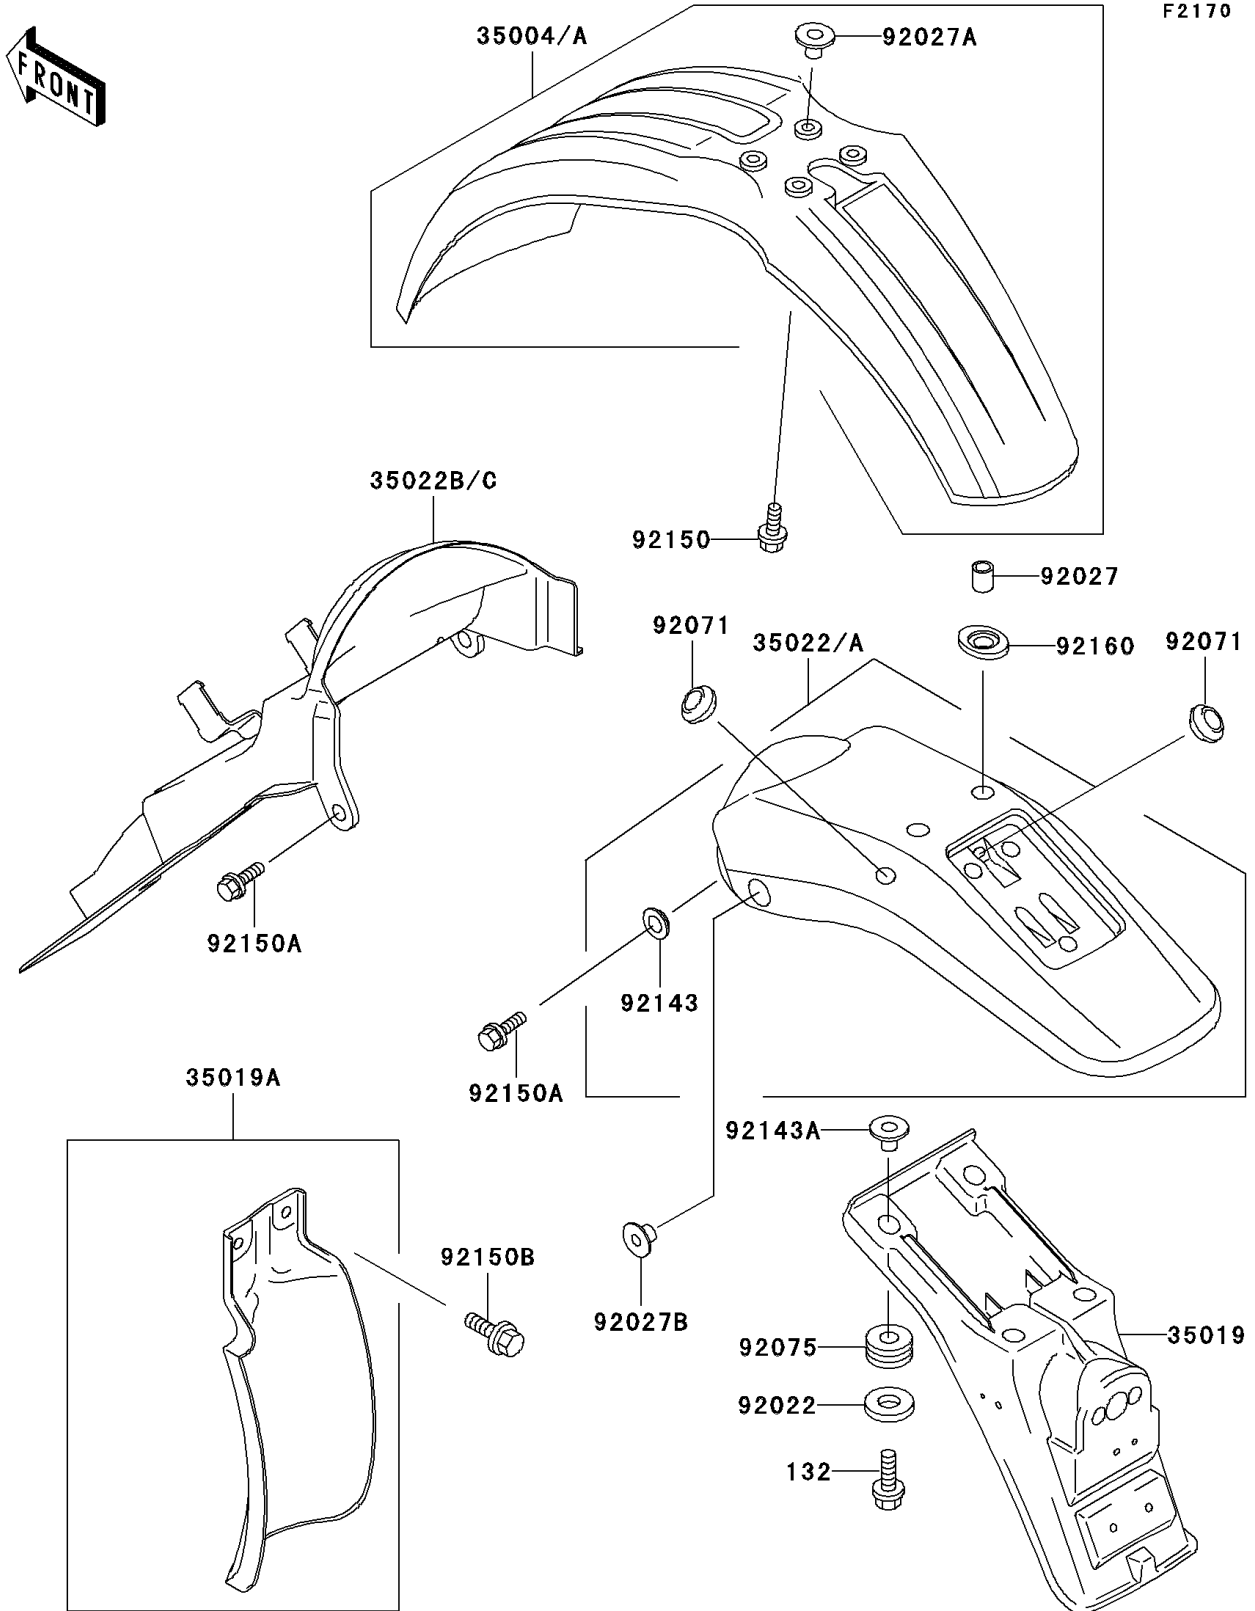

1993 KLX650 PARTS DIAGRAM

Fenders

1993 KLX650 PARTS LIST

Fenders

ITEM NAME	PART NUMBER	QUANTITY
BOLT-FLANGED-SMALL (Ref # 132)	132G0625	4
FENDER-FRONT,EBONY (Ref # 35004A)	35004-1297-6C	1
FLAP,RR FENDER (Ref # 35019)	35019-1312	1
FLAP,RR FENDER,FR (Ref # 35019A)	35019-1318	1
FENDER-COMP-REAR,RR,EBONY (Ref # 35022A)	35022-1281-6C	1
FENDER-COMP-REAR,FR,EBONY (Ref # 35022C)	35022-1282-6C	1
WASHER,6.5X24X2 (Ref # 92022)	92022-1690	4
COLLAR,METER BRACKET (Ref # 92027)	92027-1585	2
COLLAR (Ref # 92027A)	92027-1936	4
COLLAR (Ref # 92027B)	92027-4015	2
GROMMET (Ref # 92071)	92071-024	3
DAMPER (Ref # 92075)	92075-1690	4
COLLAR (Ref # 92143)	92143-1196	2
COLLAR (Ref # 92143A)	92143-1353	4
BOLT,6X20 (Ref # 92150)	92150-1339	4
BOLT,6X14 (Ref # 92150A)	92150-1340	4
BOLT,FLANGED,6X16 (Ref # 92150B)	92150-1506	2
DAMPER (Ref # 92160)	92160-1391	2