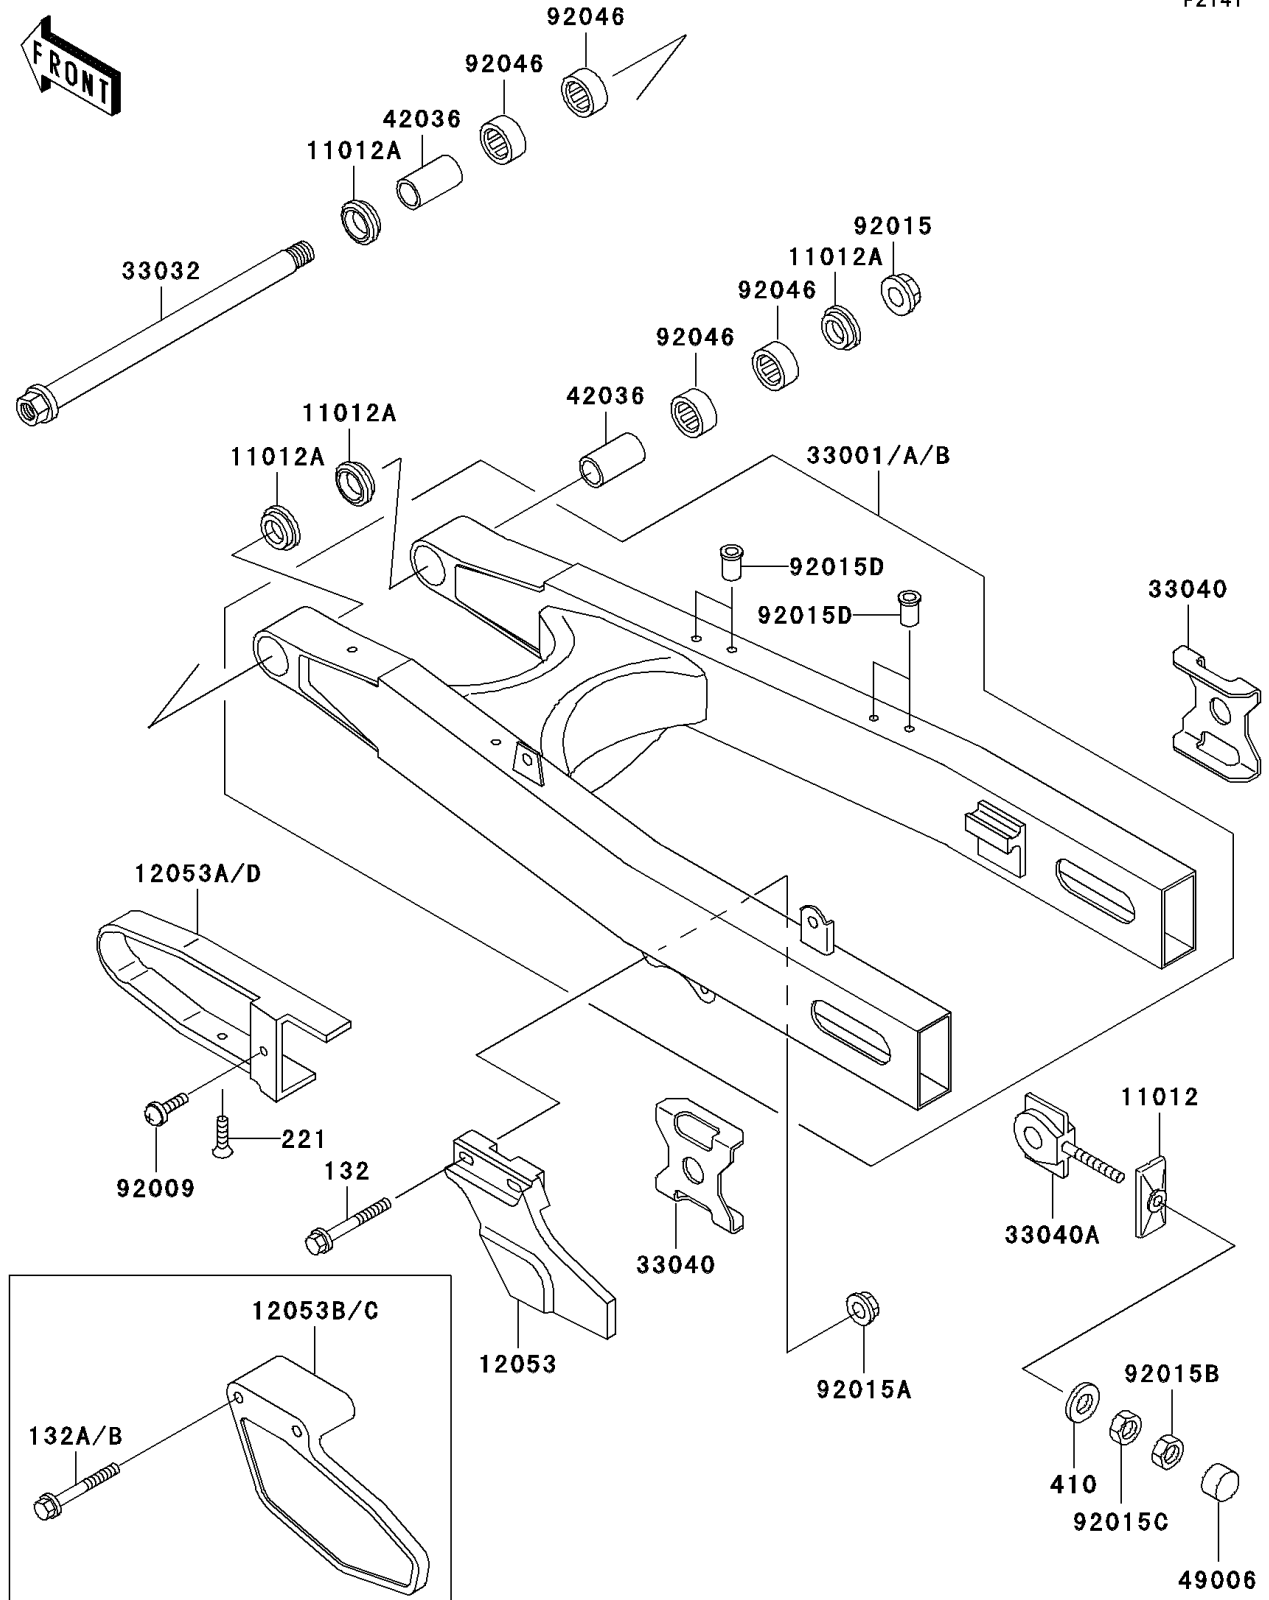

## 1996 KLX650 PARTS DIAGRAM

Swingarm

F2141

## 1996 KLX650 PARTS LIST

### Swingarm

ITEM NAME	PART NUMBER	QUANTITY
BOLT-FLANGED-SMALL (Ref # 132A)	132G0655	1
SCREW-CSK-CROS,6X10 (Ref # 221)	221B0610	1
WASHER-PLAIN-SMALL,8MM (Ref # 410)	410B0800	1
CAP,CHAIN ADJUSTER (Ref # 11012)	11012-1780	1
CAP,SWING ARM PIPOT (Ref # 11012A)	11012-1790	1
GUIDE-CHAIN,RR (Ref # 12053B)	12053-1335	1
GUIDE-CHAIN,DRIVE,FR (Ref # 12053D)	12053-1360	1
ARM-COMP-SWING,SILVER NO.25 (Ref # 33001A)	33001-1436-CE	1
SHAFT-SWING ARM (Ref # 33032)	33032-1171	1
ADJUSTER-CHAIN,OUTER (Ref # 33040)	33040-1131	1
ADJUSTER-CHAIN,INNER (Ref # 33040A)	33040-1132	1
SLEEVE,SWING ARM,L=58 (Ref # 42036)	42036-1307	1
BOOT (Ref # 49006)	49006-1218	1
SCREW,6X14 (Ref # 92009)	92009-1288	1
NUT,FLANGED,16MM (Ref # 92015)	92015-1316	1
NUT,LOCK,FLANGED,6MM (Ref # 92015A)	92015-1339	1
NUT,8MM (Ref # 92015B)	92015-1364	1
NUT,8MM (Ref # 92015C)	92015-1658	1
NUT,POP,6MM,L=16.5 (Ref # 92015D)	92015-1792	1
BEARING-NEEDLE,HK2212/8A (Ref # 92046)	92046-1214	1