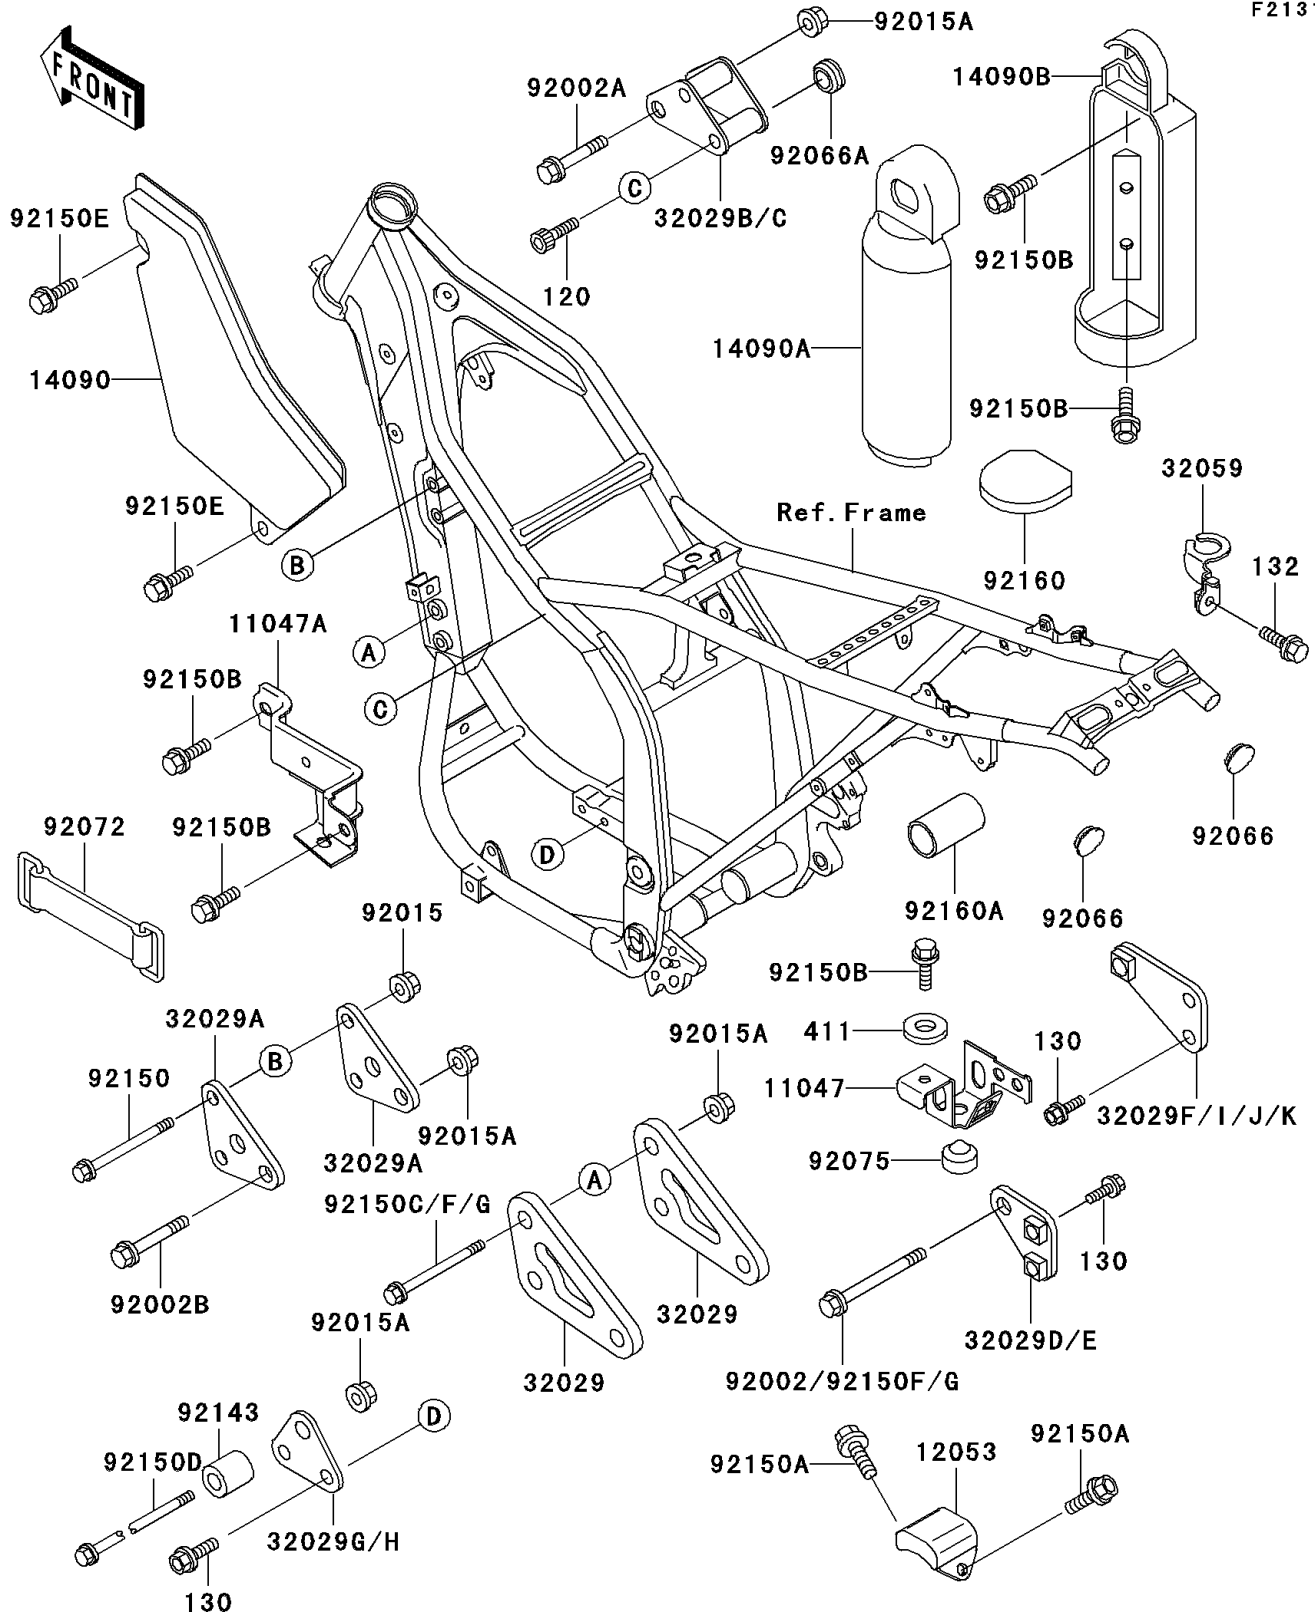

1996 KLX650 PARTS DIAGRAM

Frame Fittings

F2131

1996 KLX650 PARTS LIST

Frame Fittings

ITEM NAME	PART NUMBER	QUANTITY
BRACKET,ELECTRIC (Ref # 11047)	11047-1954	1
BRACKET,TOOL BOX (Ref # 11047A)	11047-1981	1
GUIDE-CHAIN (Ref # 12053)	12053-1310	1
COVER,BATTERY (Ref # 14090)	14090-1298	1
COVER,TOOL CASE (Ref # 14090A)	14090-1301	1
COVER,TOOL CASE (Ref # 14090B)	14090-1302	1
BRACKET-ENGINE,FR,LWR (Ref # 32029)	32029-1840	1
BRACKET-ENGINE,FR,UPP (Ref # 32029A)	32029-1858	1
BRACKET-ENGINE,RR,UPP,VIOLET (Ref # 32029C)	32029-1859-TY	1
BRACKET-ENGINE,RR,LWR,LH,VIOLE (Ref # 32029E)	32029-1882-TY	1
BRACKET-ENGINE,LWR,VIOLET (Ref # 32029H)	32029-1884-TY	1
BRACKET-ENGINE,RR,LWR,RH,VIOLE (Ref # 32029J)	32029-1899-TY	1
BRACKET-SWITCH,BRAKE (Ref # 32059)	32059-1117	1
BOLT,FLANGED,10X46 (Ref # 92002A)	92002-1740	1
BOLT,FLANGED,10X53 (Ref # 92002B)	92002-1936	1
NUT,8MM (Ref # 92015)	92015-1432	1
NUT,FLANGED,10MM (Ref # 92015A)	92015-1502	1
PLUG,FRAME END,12X13 (Ref # 92066)	92066-1034	1
PLUG (Ref # 92066A)	92066-1115	1
BAND,BATTERY,L=105 (Ref # 92072)	92072-1173	1
DAMPER (Ref # 92075)	92075-1927	1
COLLAR,10.5X20X16.2 (Ref # 92143)	92143-1618	1
BOLT,FLANGED,8X50 (Ref # 92150)	92150-1214	1
BOLT,6X14 (Ref # 92150A)	92150-1340	1
BOLT,6X12 (Ref # 92150B)	92150-1435	1
BOLT,FLANGED,10X150 (Ref # 92150D)	92150-1686	1
BOLT-SOCKET,8X55 (Ref # 120)	120P0855	1
BOLT-FLANGED,8X16 (Ref # 130)	130G0816	1
BOLT-FLANGED-SMALL (Ref # 132)	132G0612	1

1996 KLX650 PARTS LIST

Frame Fittings

ITEM NAME	PART NUMBER	QUANTITY
WASHER-PLAIN,10MM (Ref # 411)	411B1000	1
BOLT,FLANGED,6X14 (Ref # 92150E)	92150-1689	1
BOLT,FLANGED,10X95 (Ref # 92150F)	92150-1722	1
DAMPER,TOOL CASE (Ref # 92160)	92160-1403	1
DAMPER (Ref # 92160A)	92160-1456	1