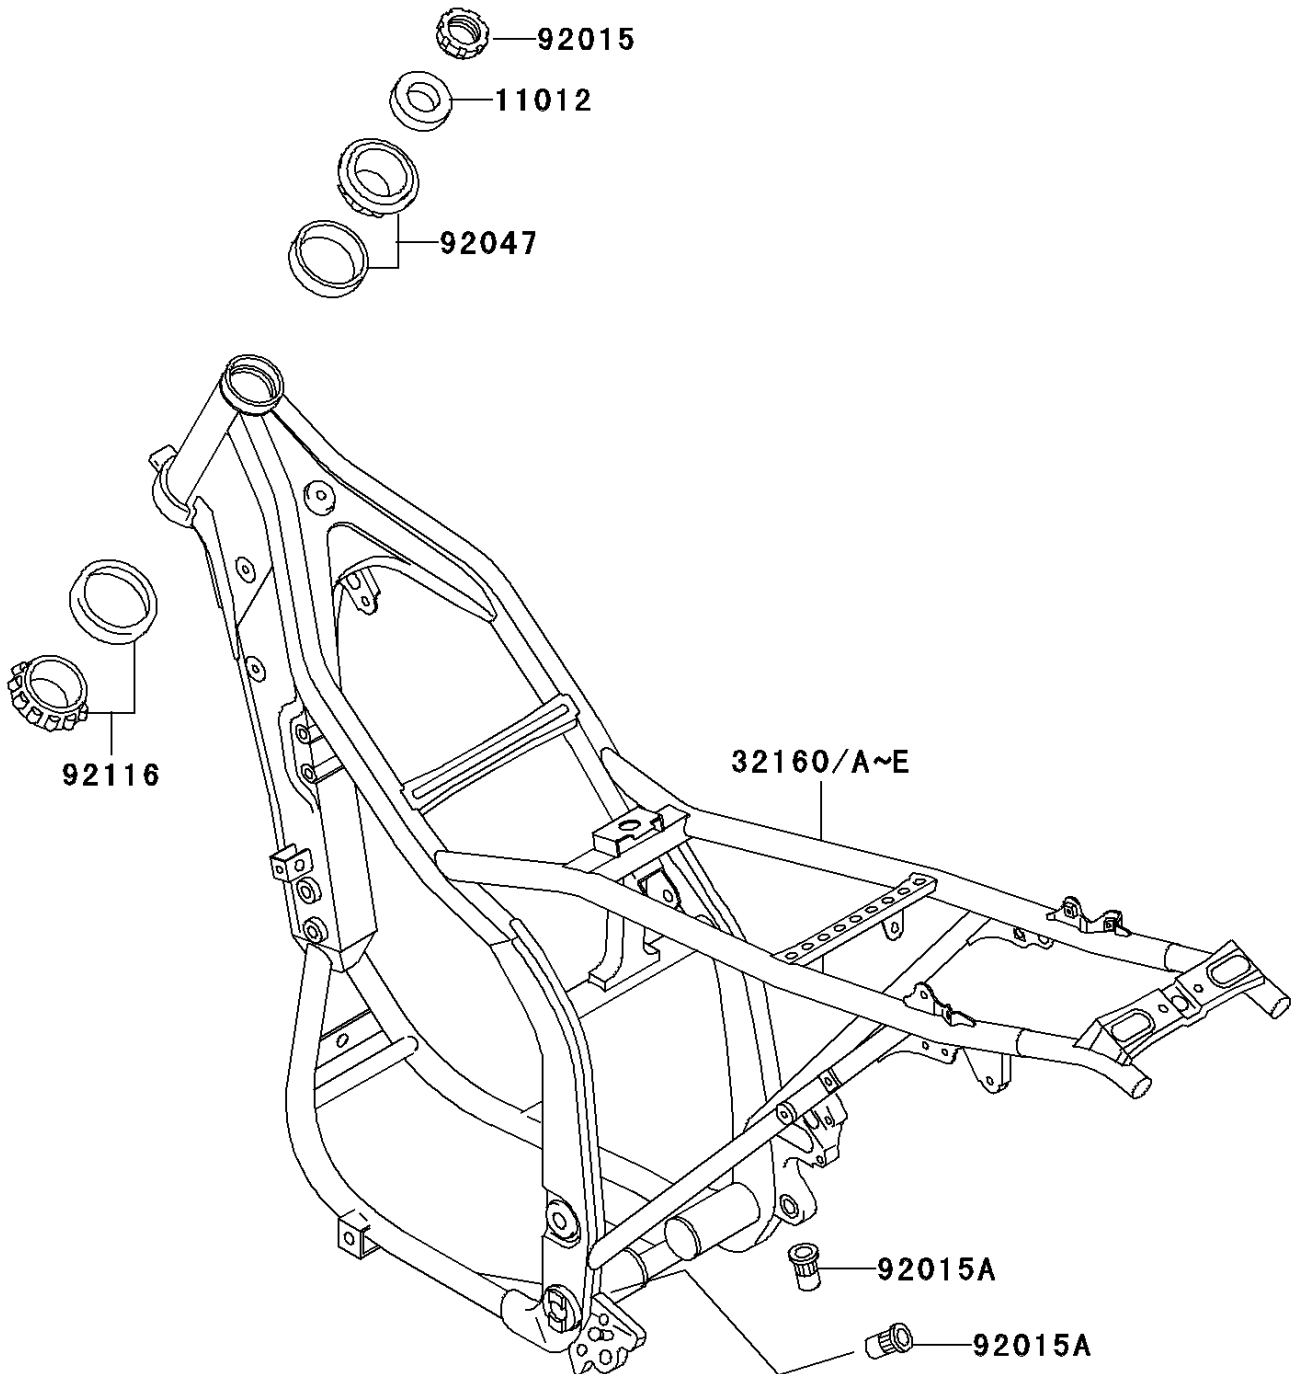

1996 KLX650 PARTS DIAGRAM

Frame

F2120

1996 KLX650 PARTS LIST

Frame

ITEM NAME	PART NUMBER	QUANTITY
CAP,STEERING STEM (Ref # 11012)	11012-1762	1
NUT,25MM,T=12 (Ref # 92015)	92015-1546	1
NUT,POP,6MM,L=15 (Ref # 92015A)	92015-1791	1
RACE,ROLLER,32005JR RS (Ref # 92047)	92047-017	1
BEARING-ROLLER,HI-CAP32006JRRS (Ref # 92116)	92116-1069	1
FRAME-COMP,VIOLET (Ref # 32160B)	32160-1281-TY	1
FRAME-COMP,VIOLET (Ref # 32160E)	32160-1346-TY	1