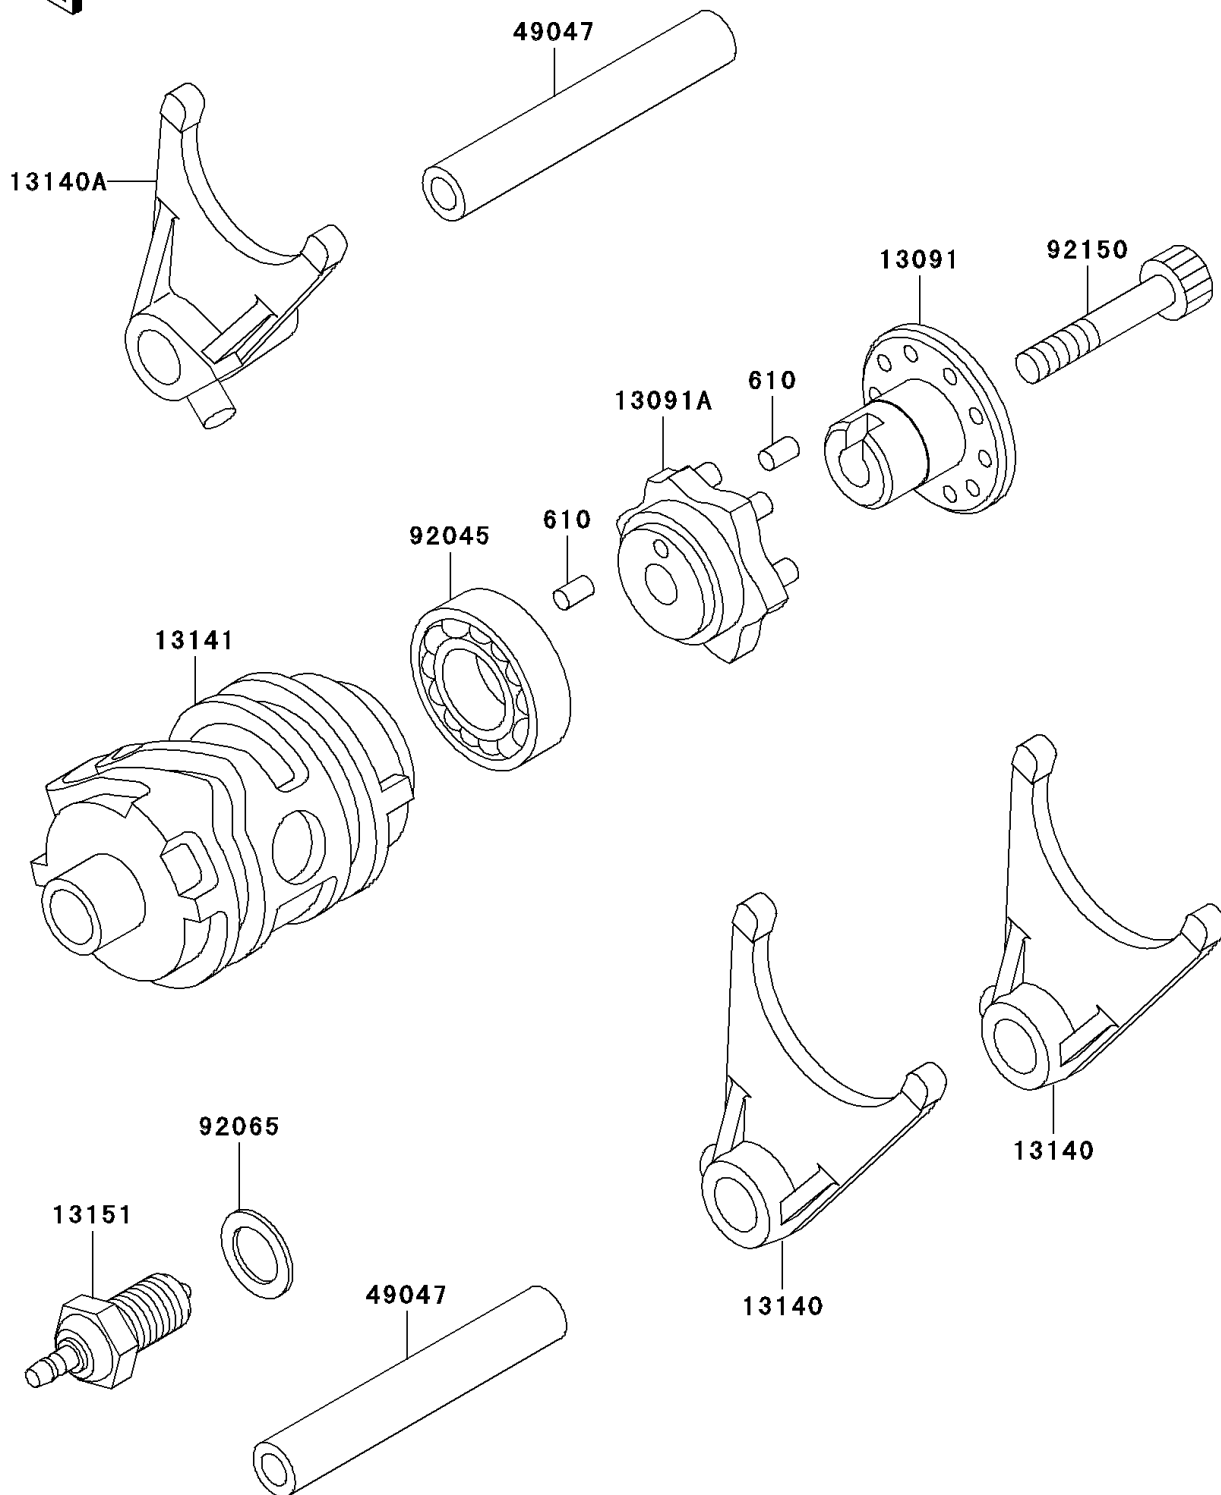

1996 KLX650 PARTS DIAGRAM

Gear Change Drum/Shift Fork(s)

E1362

1996 KLX650 PARTS LIST

Gear Change Drum/Shift Fork(s)

ITEM NAME	PART NUMBER	QUANTITY
ROLLER,4X8 (Ref # 610)	610A0408	1
HOLDER,CHANGE DRUM (Ref # 13091)	13091-1723	1
HOLDER,CHANGE DRUM (Ref # 13091A)	13091-1856	1
FORK-SHIFT,OUTPUT (Ref # 13140)	13140-1212	1
FORK-SHIFT,INPUT (Ref # 13140A)	13140-1213	1
DRUM-CHANGE (Ref # 13141)	13141-1180	1
SWITCH-COMP,NEUTRAL (Ref # 13151)	13151-1080	1
ROD-SHIFT,L=93.7 (Ref # 49047)	49047-1003	1
BEARING-BALL,#6905 (Ref # 92045)	92045-036	1
GASKET,10.5X16X1,DRAIN PLUG (Ref # 92065)	92065-058	1
BOLT,SOCKET,6X35 (Ref # 92150)	92150-1484	1