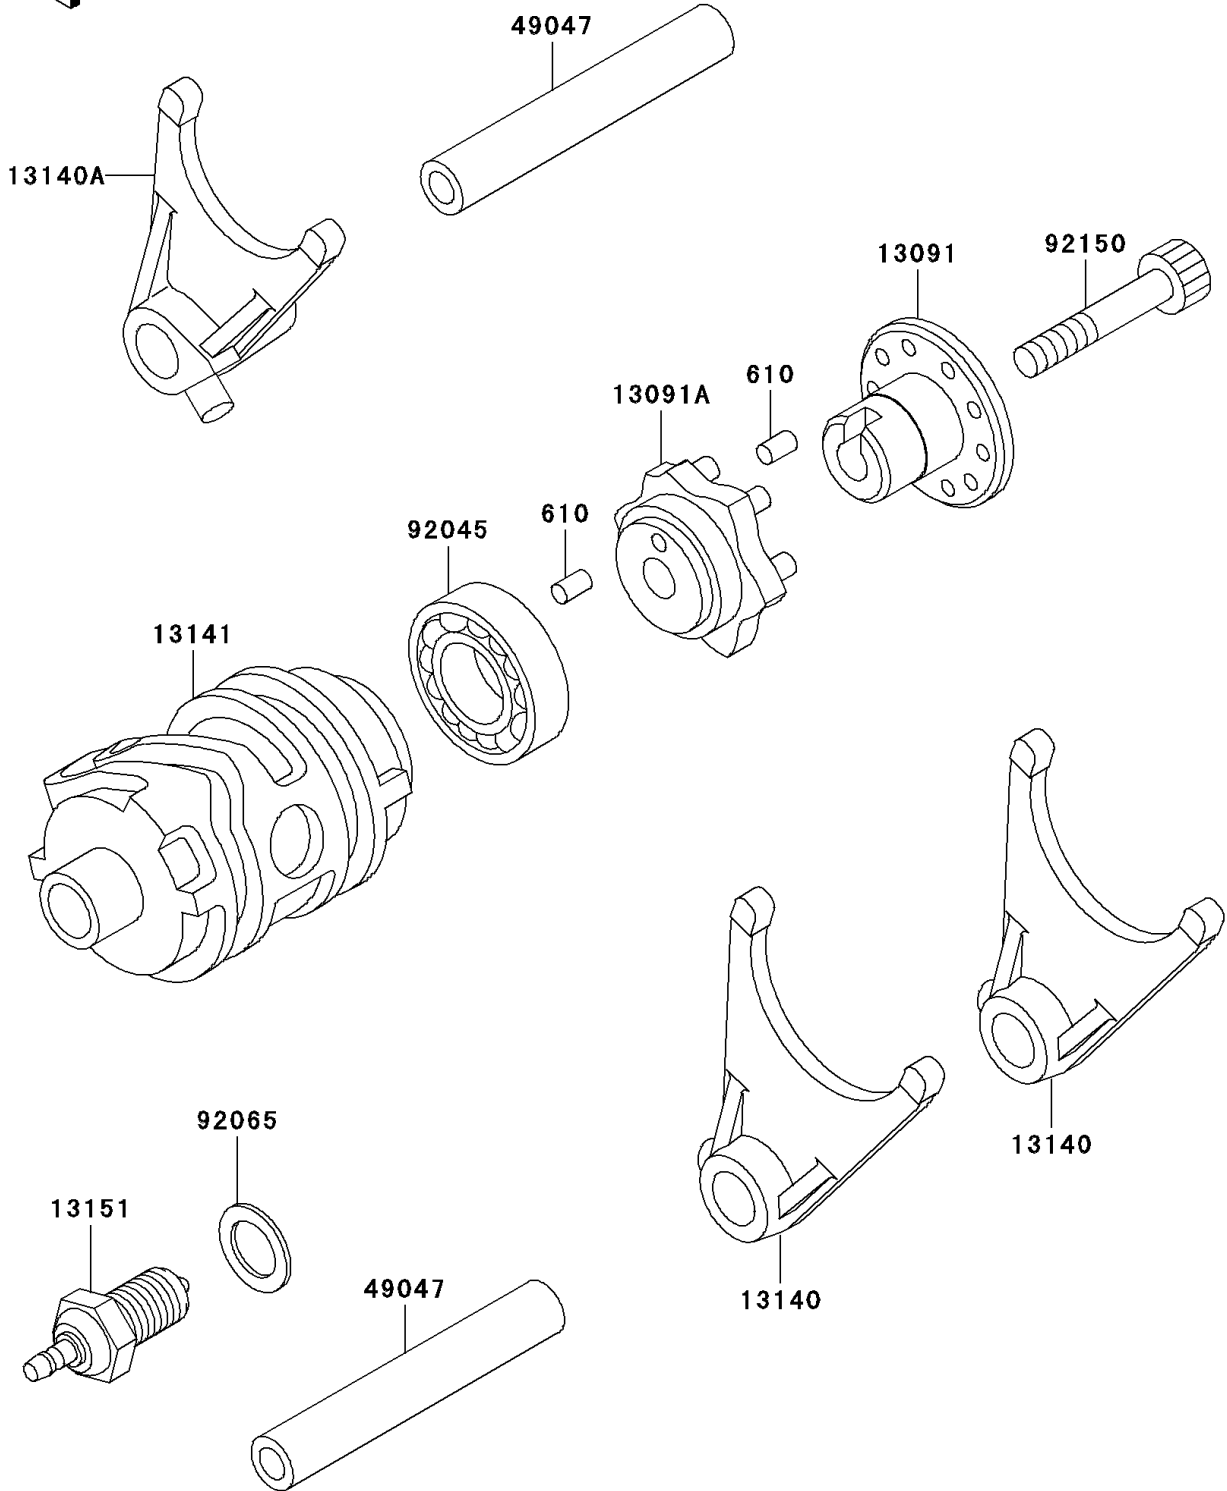

1994 KLX650 PARTS DIAGRAM

Gear Change Drum/Shift Fork(s)

E1362

1994 KLX650 PARTS LIST

Gear Change Drum/Shift Fork(s)

ITEM NAME	PART NUMBER	QUANTITY
ROLLER,4X8 (Ref # 610)	610A0408	2
HOLDER,CHANGE DRUM (Ref # 13091)	13091-1723	1
HOLDER,CHANGE DRUM (Ref # 13091A)	13091-1856	1
FORK-SHIFT,OUTPUT (Ref # 13140)	13140-1212	2
FORK-SHIFT,INPUT (Ref # 13140A)	13140-1213	1
DRUM-CHANGE (Ref # 13141)	13141-1180	1
SWITCH-COMP,NEUTRAL (Ref # 13151)	13151-1080	1
ROD-SHIFT,L=93.7 (Ref # 49047)	49047-1003	2
BEARING-BALL,#6905 (Ref # 92045)	92045-036	1
GASKET,10.5X16X1,DRAIN PLUG (Ref # 92065)	92065-058	1
BOLT,SOCKET,6X35 (Ref # 92150)	92150-1484	1