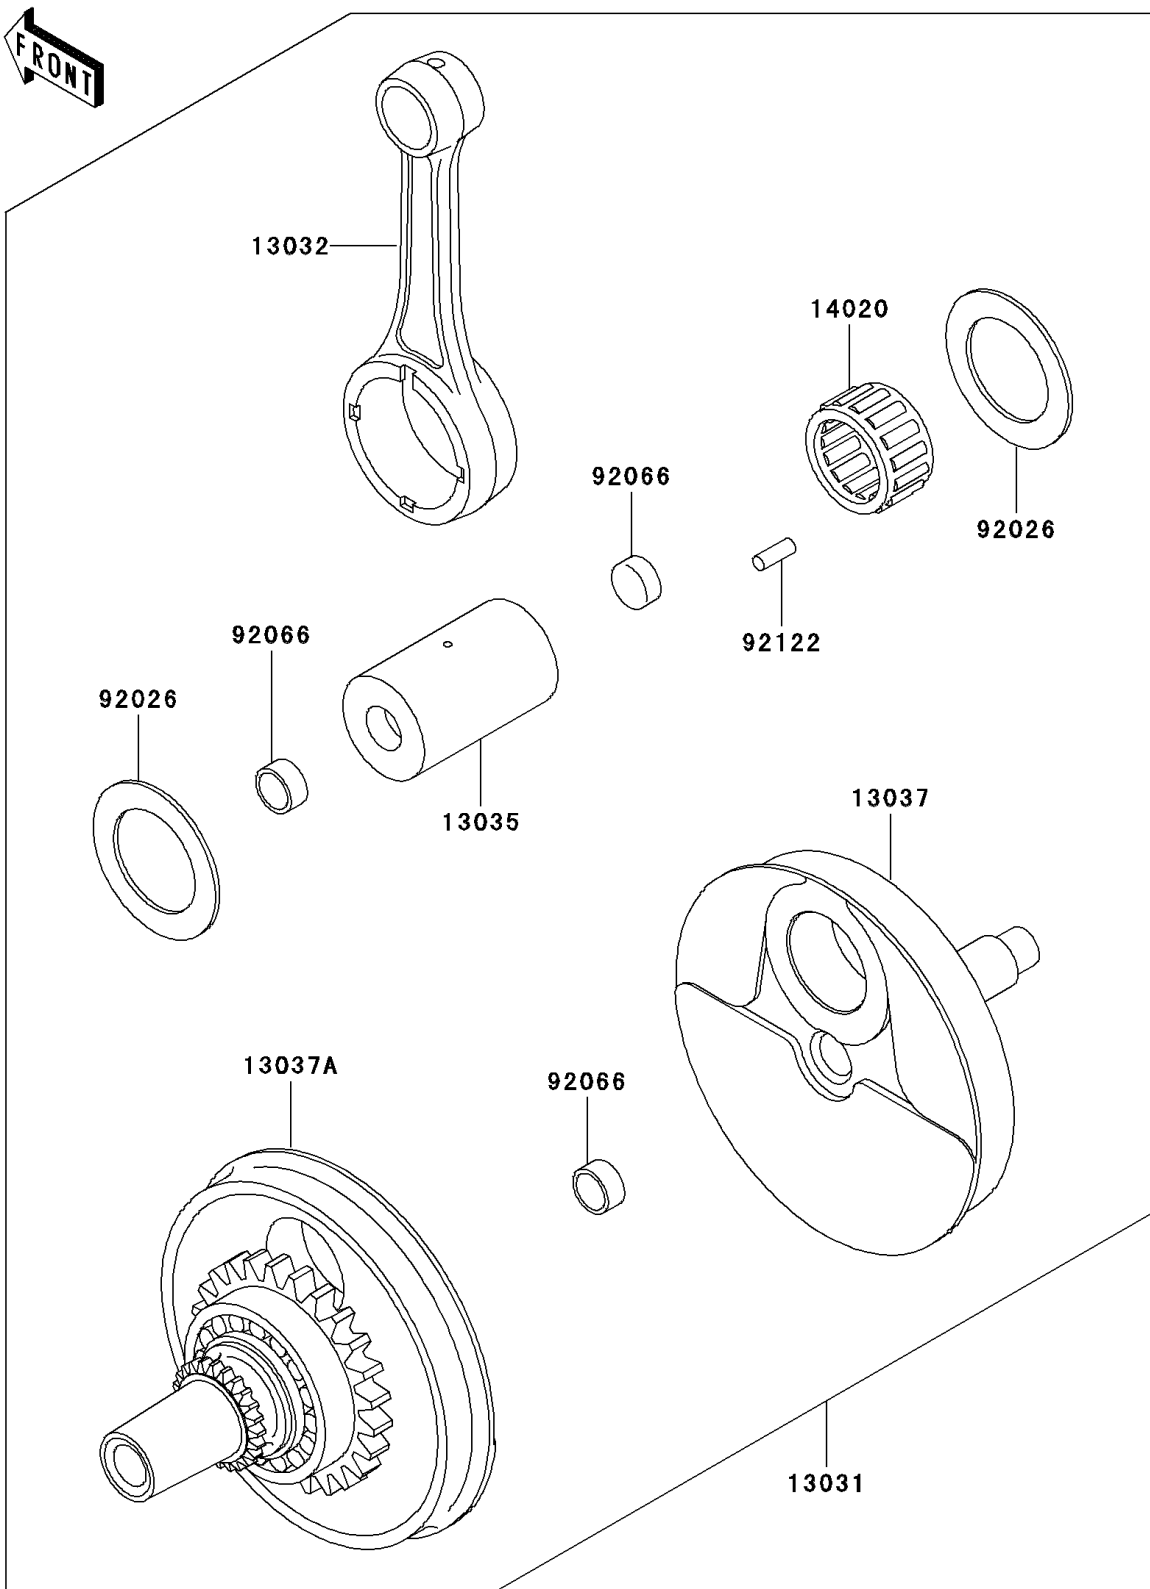

## 1996 KLX650 PARTS DIAGRAM

Crankshaft

E1321

## 1996 KLX650 PARTS LIST

### Crankshaft

ITEM NAME	PART NUMBER	QUANTITY
CRANKSHAFT-COMP (Ref # 13031)	13031-1378	1
ROD-CONNECTING (Ref # 13032)	13032-1207	1
PIN-CRANK (Ref # 13035)	13035-1052	1
CRANKSHAFT,RH (Ref # 13037)	13037-1441	1
CRANKSHAFT,LH (Ref # 13037A)	13037-5083	1
RETAINER (Ref # 14020)	14020-1094	1
SPACER,38X58X1.5 (Ref # 92026)	92026-1204	1
PLUG (Ref # 92066)	92066-1154	1
ROLLER,B6 (Ref # 92122)	92122-1163	1