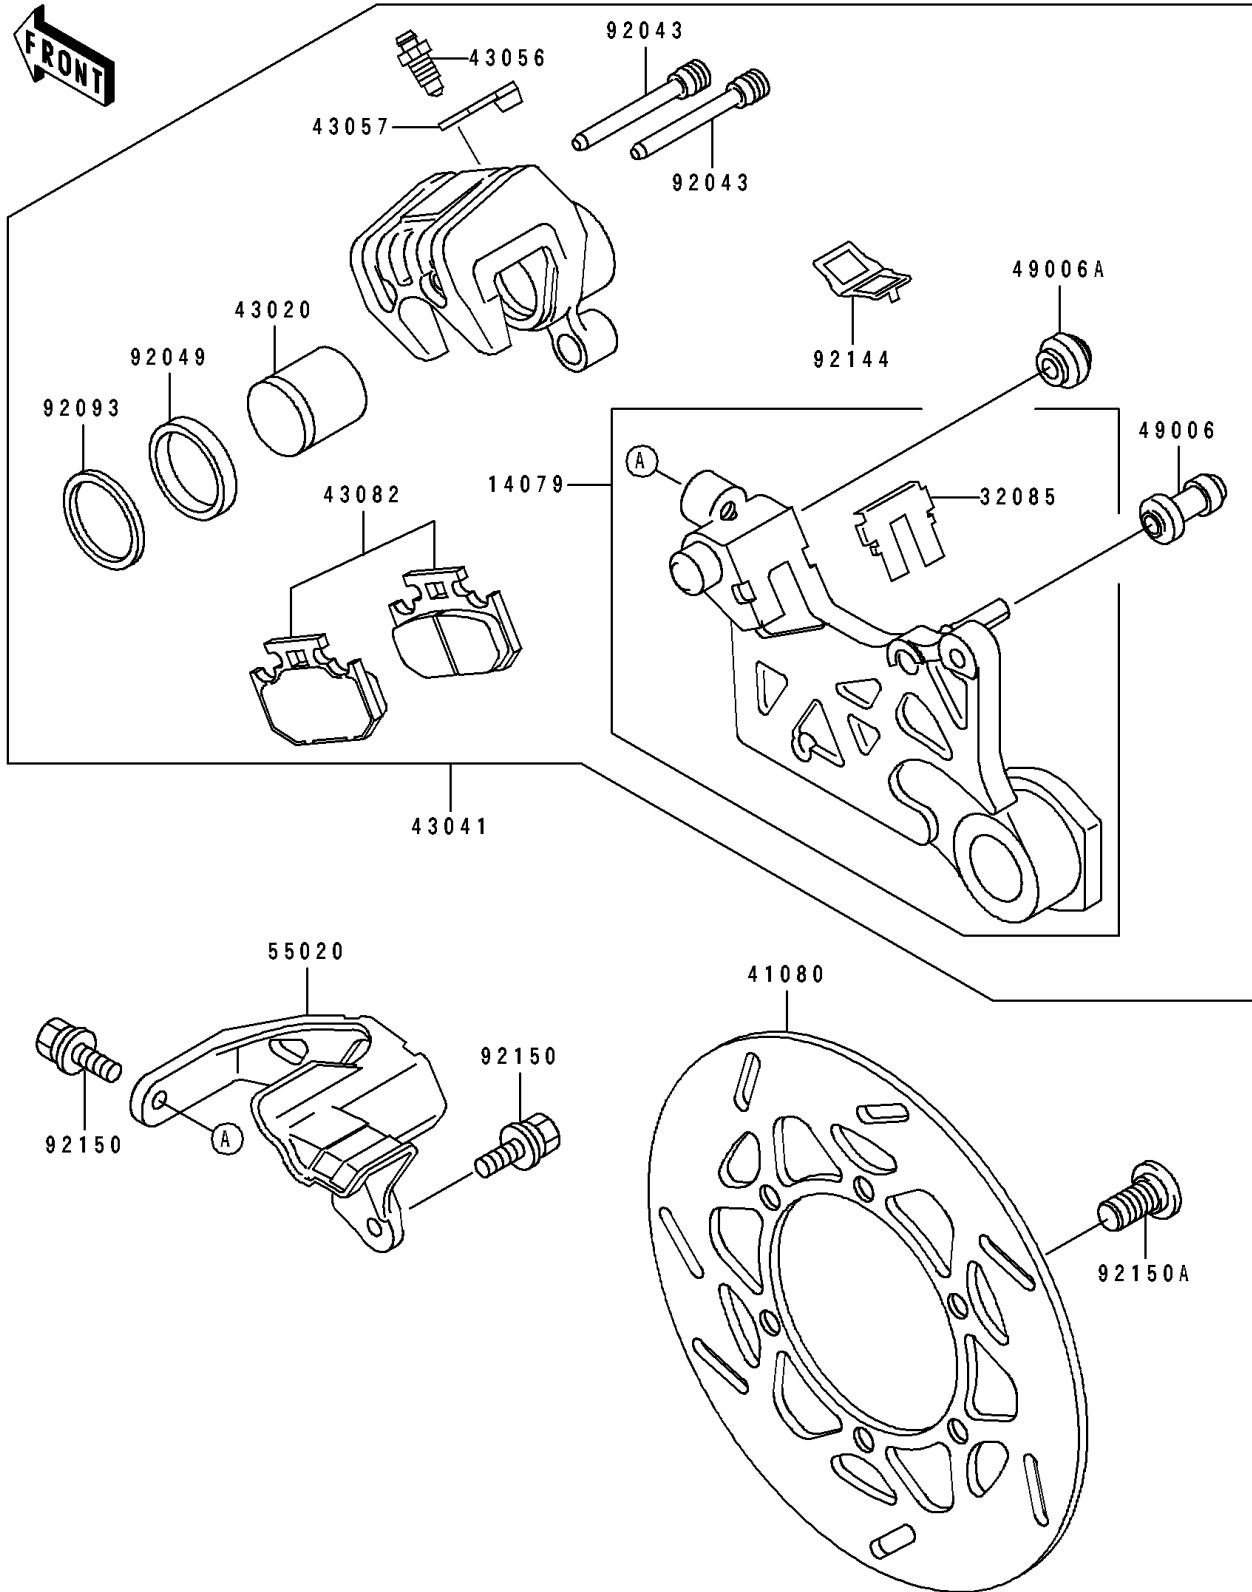

# 1994 KLX650R PARTS DIAGRAM

Rear Brake

F2294

# 1994 KLX650R PARTS LIST

## Rear Brake

ITEM NAME	PART NUMBER	QUANTITY
HOLDER-ASSY,REAR CALIPER (Ref # 14079)	14079-1098	1
STOPPER,PAD (Ref # 32085)	32085-1315	1
DISC,RR (Ref # 41080)	41080-1368	1
PISTON-COMP-BRAKE (Ref # 43020)	43020-1099	1
CALIPER-ASSY,RR (Ref # 43041)	43041-1507	1
BREATHER-BRAKE (Ref # 43056)	43056-1055	1
CAP-BREATHER (Ref # 43057)	43057-1001	1
PAD-ASSY-BRAKE (Ref # 43082)	43082-1151	1
BOOT,CALIPER (Ref # 49006)	49006-1088	1
BOOT,CALIPER (Ref # 49006A)	49006-1242	1
GUARD,CALIPER,P.WHITE (Ref # 55020)	55020-1323-6F	1
PIN,HANGER (Ref # 92043)	92043-1416	2
SEAL-OIL,PISTON (Ref # 92049)	92049-1331	1
SEAL,PISTON (Ref # 92093)	92093-1272	1
SPRING,PAD (Ref # 92144)	92144-1364	1
BOLT,FLANGED,6X16 (Ref # 92150)	92150-1506	2
BOLT,DISC PLATE,8X15 (Ref # 92150A)	92150-1811	6