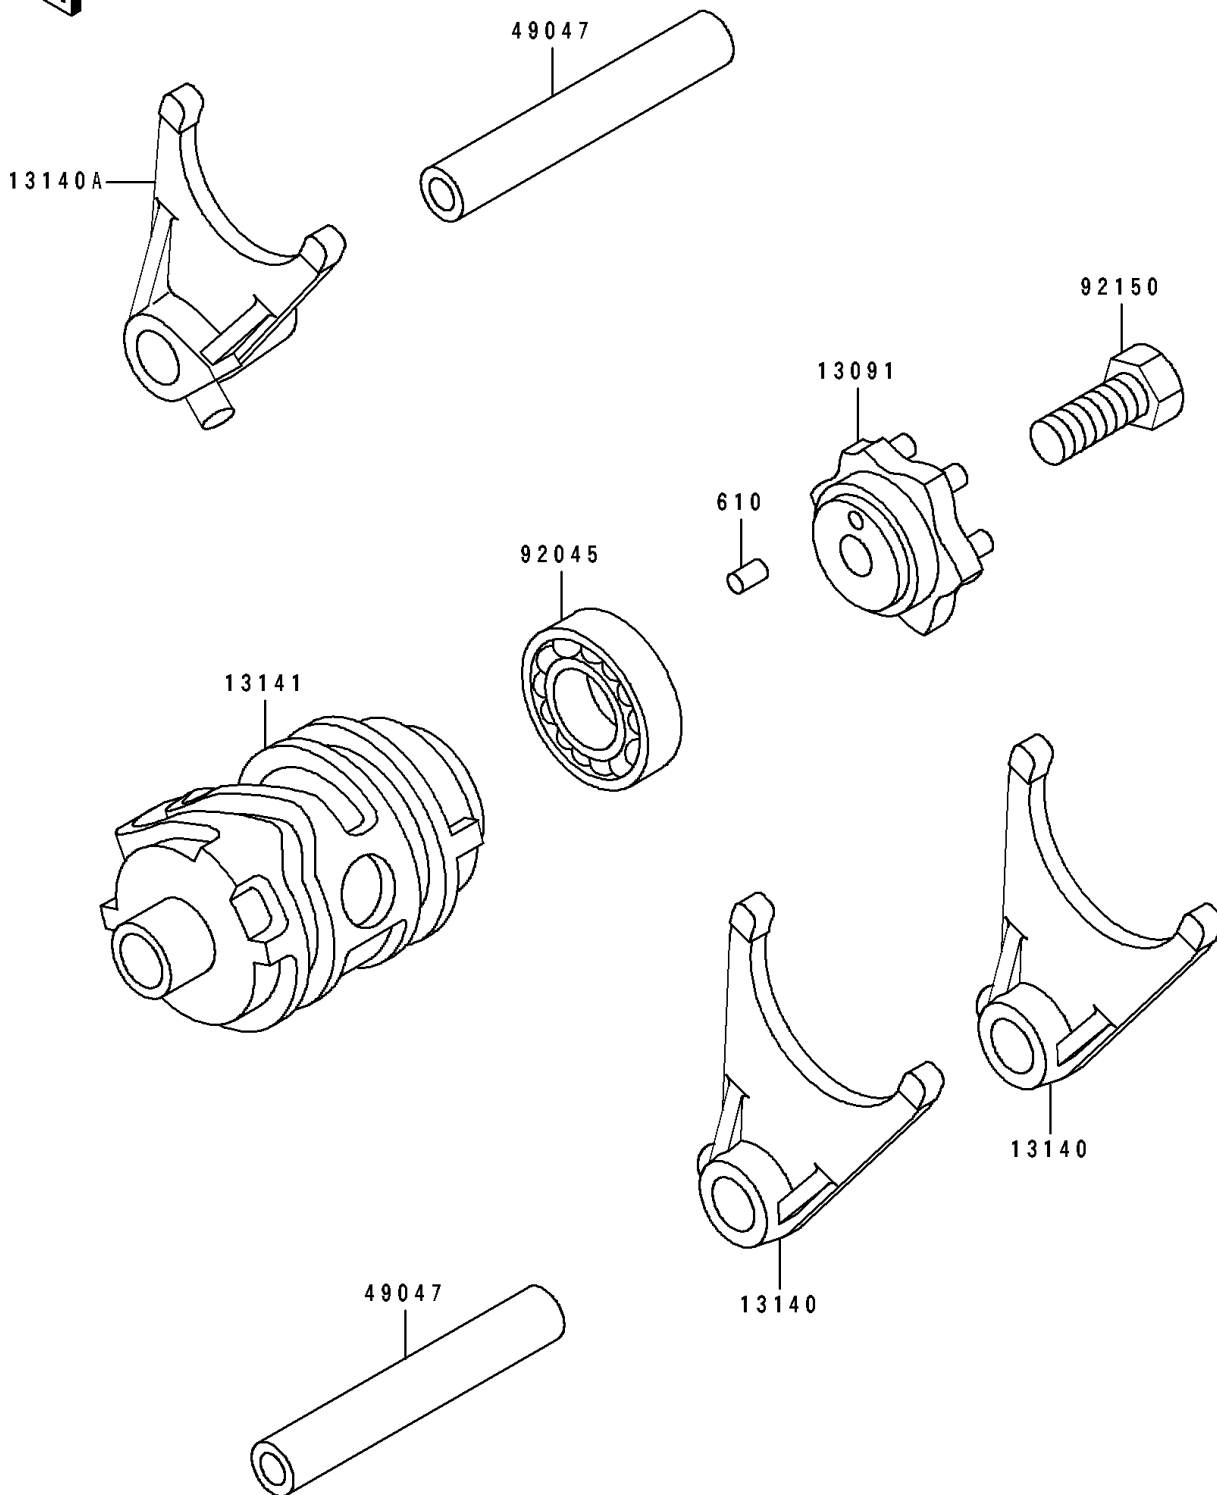

## 1993 KLX650R PARTS DIAGRAM

Gear Change Drum/Shift Fork(s)

E1362

## 1993 KLX650R PARTS LIST

Gear Change Drum/Shift Fork(s)

ITEM NAME	PART NUMBER	QUANTITY
HOLDER,CHANGE DRUM (Ref # 13091)	13091-1722	1
FORK-SHIFT,OUTPUT (Ref # 13140)	13140-1212	1
FORK-SHIFT,INPUT (Ref # 13140A)	13140-1213	1
DRUM-CHANGE (Ref # 13141)	13141-1180	1
ROD-SHIFT,L=93.7 (Ref # 49047)	49047-1003	1
BEARING-BALL,#6905 (Ref # 92045)	92045-036	1
BOLT (Ref # 92150)	92150-1645	1
ROLLER,4X8 (Ref # 610)	610A0408	1