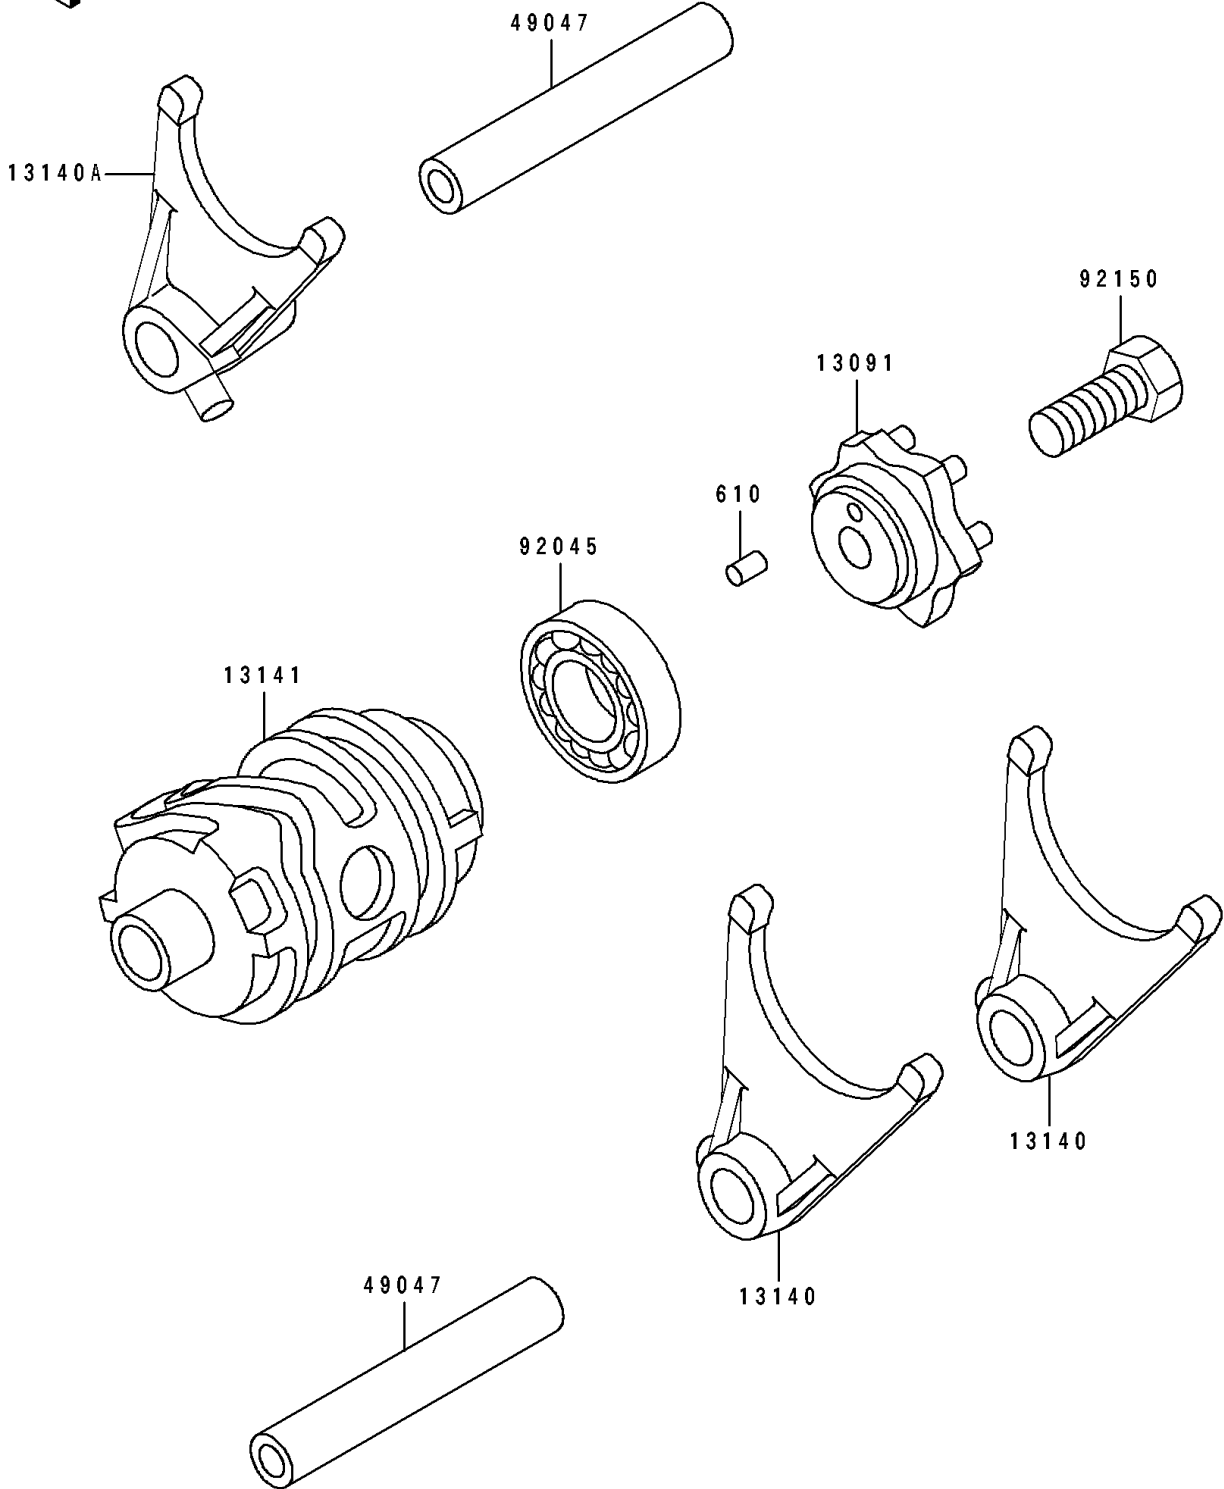

1993 KLX650R PARTS DIAGRAM

Gear Change Drum/Shift Fork(s)

E1362

1993 KLX650R PARTS LIST

Gear Change Drum/Shift Fork(s)

ITEM NAME	PART NUMBER	QUANTITY
HOLDER,CHANGE DRUM (Ref # 13091)	13091-1722	1
FORK-SHIFT,OUTPUT (Ref # 13140)	13140-1212	2
FORK-SHIFT,INPUT (Ref # 13140A)	13140-1213	1
DRUM-CHANGE (Ref # 13141)	13141-1180	1
ROD-SHIFT,L=93.7 (Ref # 49047)	49047-1003	2
BEARING-BALL,#6905 (Ref # 92045)	92045-036	1
BOLT (Ref # 92150)	92150-1645	1
ROLLER,4X8 (Ref # 610)	610A0408	1