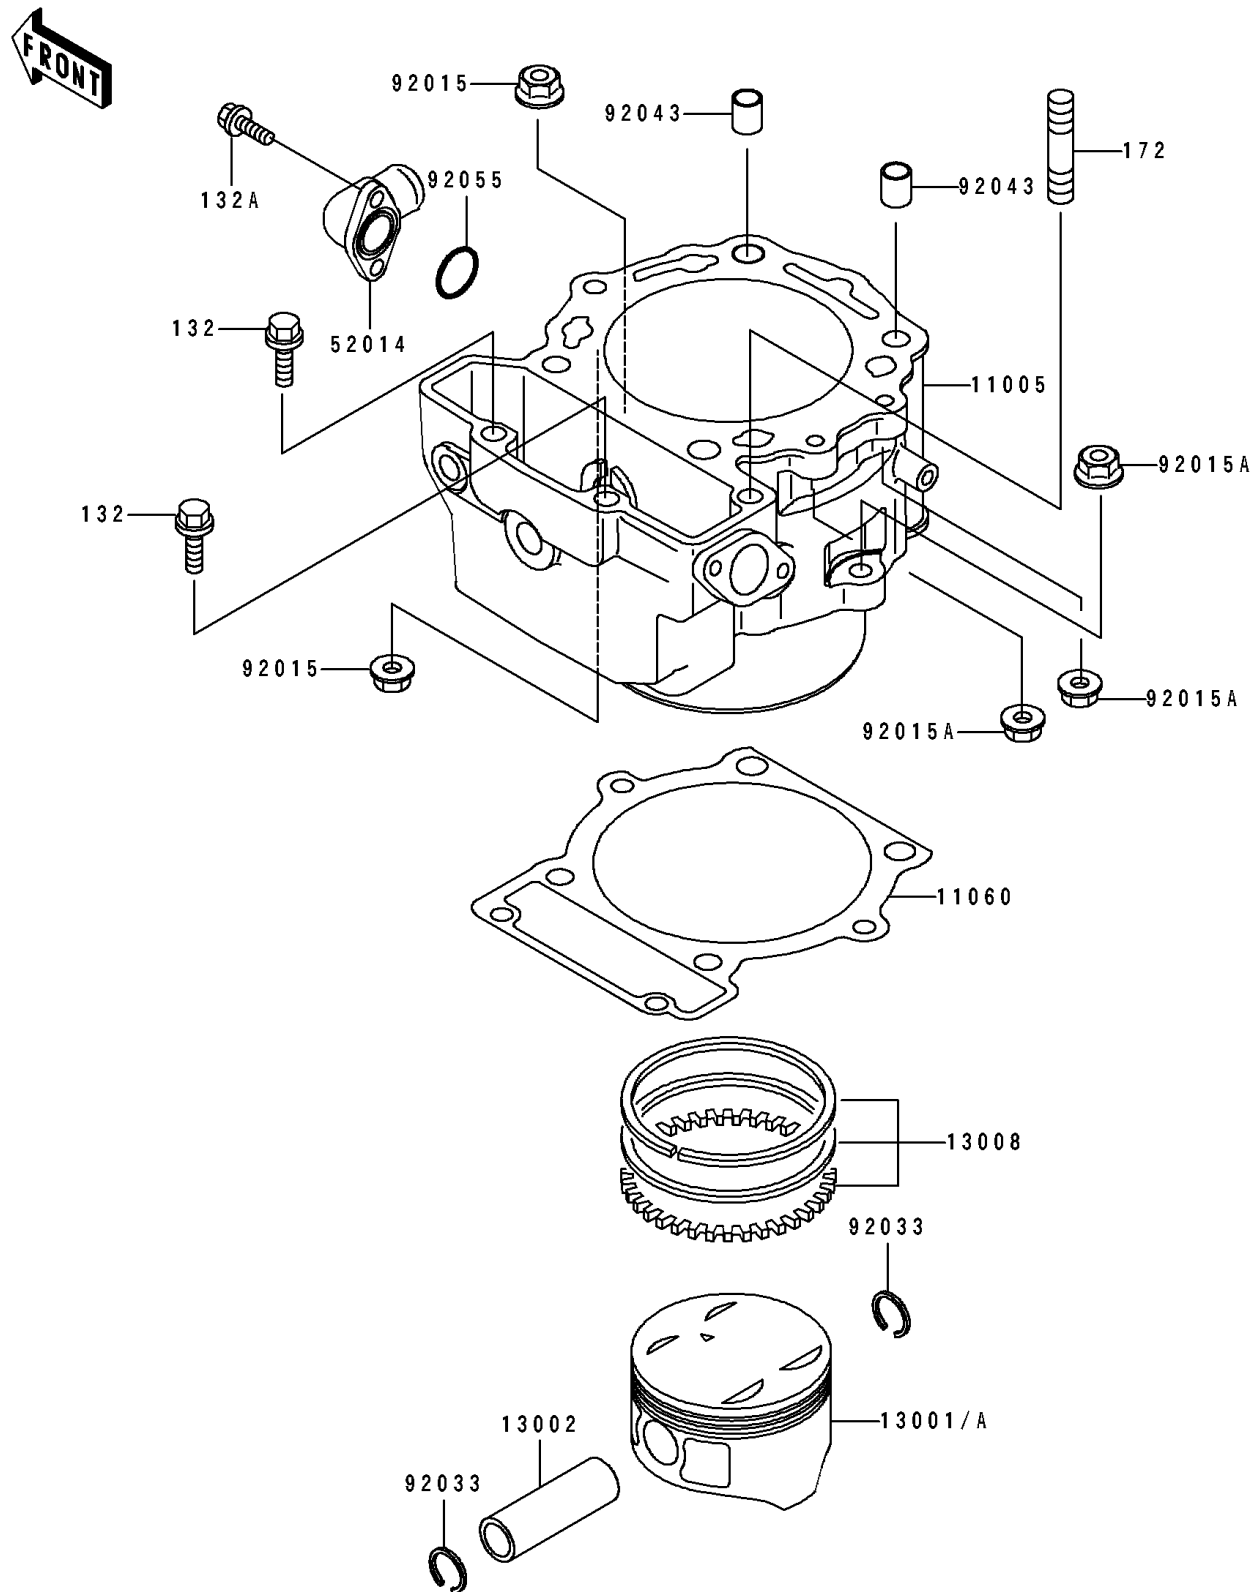

1994 KLX650R PARTS DIAGRAM

Cylinder/Piston(s)

E1120

1994 KLX650R PARTS LIST

Cylinder/Piston(s)

ITEM NAME	PART NUMBER	QUANTITY
CYLINDER-ENGINE (Ref # 11005)	11005-1719	1
GASKET,CYLINDER BASE (Ref # 11060)	11060-1292	1
PISTON-ENGINE (Ref # 13001)	13001-1417	1
PIN-PISTON (Ref # 13002)	13002-1101	1
RING-SET-PISTON (Ref # 13008)	13008-1156	1
ELBOW (Ref # 52014)	52014-1065	1
NUT,6MM (Ref # 92015)	92015-1365	1
NUT,8MM (Ref # 92015A)	92015-1402	1
RING-SNAP (Ref # 92033)	92033-1226	1
PIN,10.1X12X14 (Ref # 92043)	92043-4009	1
RING-O,19.5X1.5 (Ref # 92055)	92055-055	1
BOLT-FLANGED-SMALL (Ref # 132)	132G0825	1
BOLT-FLANGED-SMALL (Ref # 132A)	132Y0614	1
BOLT-STUD,8X20 (Ref # 172)	172G0820	1