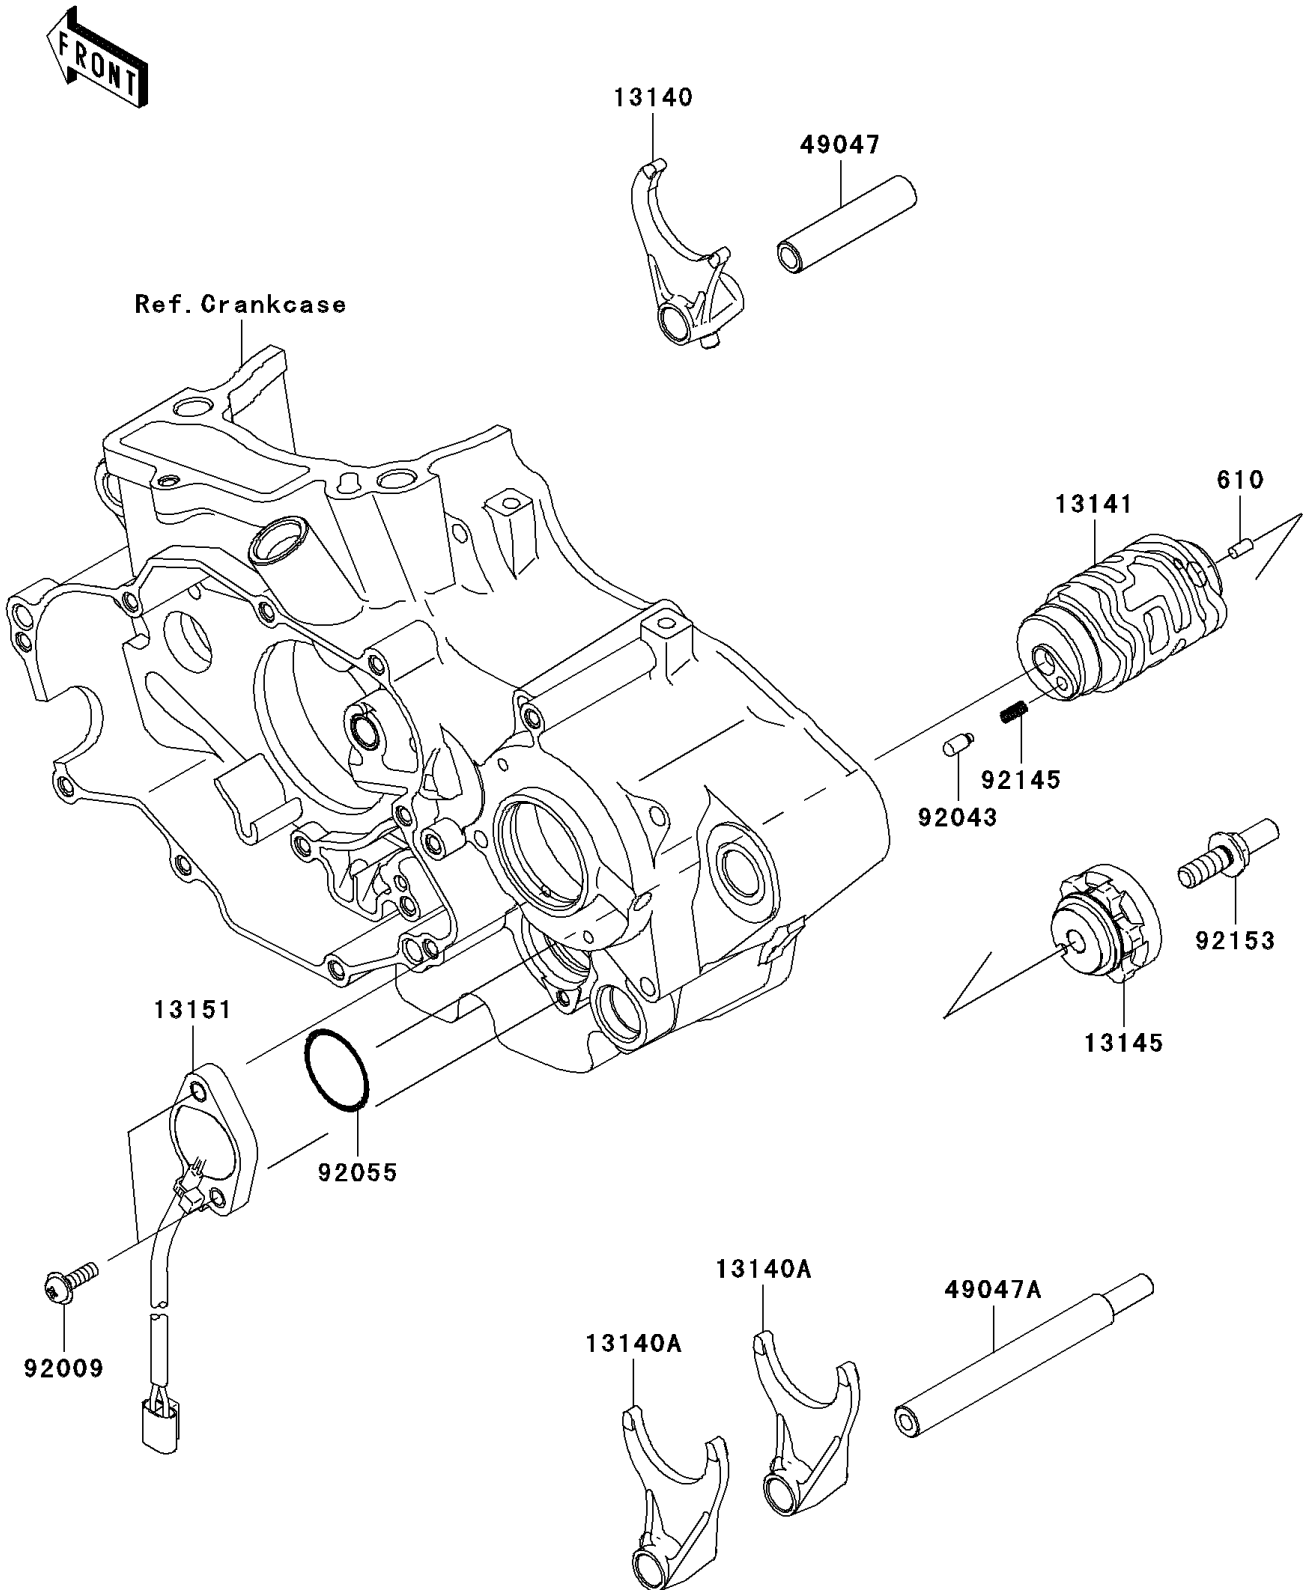

2012 KLX450R (Australian)

PARTS DIAGRAM

Gear Change Drum/Shift Fork(s)

E1362

2012 KLX450R (Australian)

PARTS LIST

Gear Change Drum/Shift Fork(s)

ITEM NAME	PART NUMBER	QUANTITY
ROLLER,4X8 (Ref # 610)	610A0408	1
FORK-SHIFT,IN (Ref # 13140)	13140-0043	1
FORK-SHIFT,OUT (Ref # 13140A)	13140-0047	2
DRUM-CHANGE (Ref # 13141)	13141-0028	1
CAM-CHANGE DRUM (Ref # 13145)	13145-0031	1
SWITCH-COMP,NEUTRAL (Ref # 13151)	13151-0037	1
ROD-SHIFT,IN (Ref # 49047)	49047-0017	1
ROD-SHIFT,OUT (Ref # 49047A)	49047-0028	1
SCREW,5X16 (Ref # 92009)	92009-1571	2
PIN (Ref # 92043)	92043-1654	1
RING-O,27.7X2.4 (Ref # 92055)	92055-091	1
SPRING (Ref # 92145)	92145-1414	1
BOLT,8X20 (Ref # 92153)	92153-0530	1