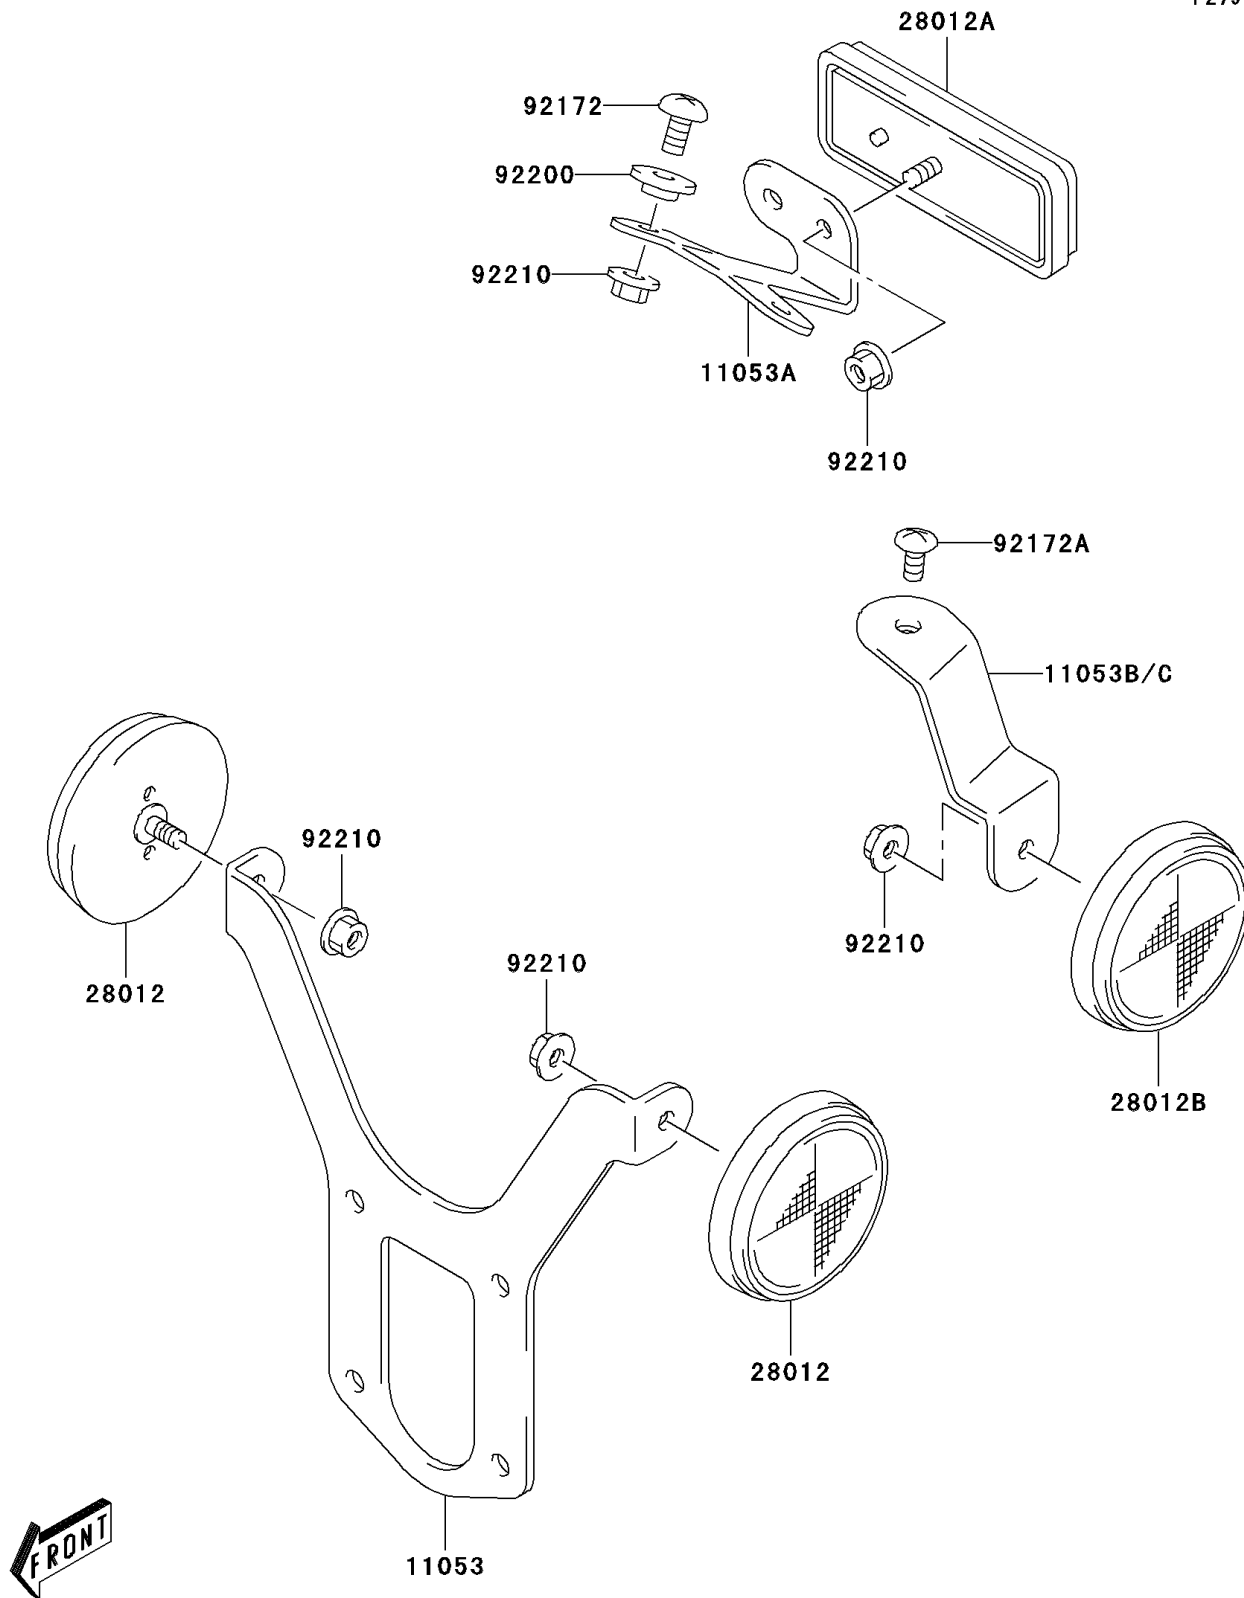

# 2003 KLX400R PARTS DIAGRAM

Reflectors(CN)

F2790

## 2003 KLX400R PARTS LIST

### Reflectors(CN)

ITEM NAME	PART NUMBER	QUANTITY
BRACKET (Ref # 11053)	11053-S038	1
BRACKET,RR (Ref # 11053A)	11053-S042	1
BRACKET,RR,RH (Ref # 11053B)	11053-S043	1
BRACKET,RR,LH (Ref # 11053C)	11053-S044	1
REFLECTOR-REFLEX,FR (Ref # 28012)	28012-S001	2
REFLECTOR-REFLEX,RR (Ref # 28012A)	28012-S003	1
REFLECTOR-REFLEX,RR (Ref # 28012B)	28012-S006	2
SCREW (Ref # 92172)	92172-S016	2
SCREW (Ref # 92172A)	92172-S017	2
WASHER (Ref # 92200)	92200-S213	2
NUT (Ref # 92210)	92210-S067	7