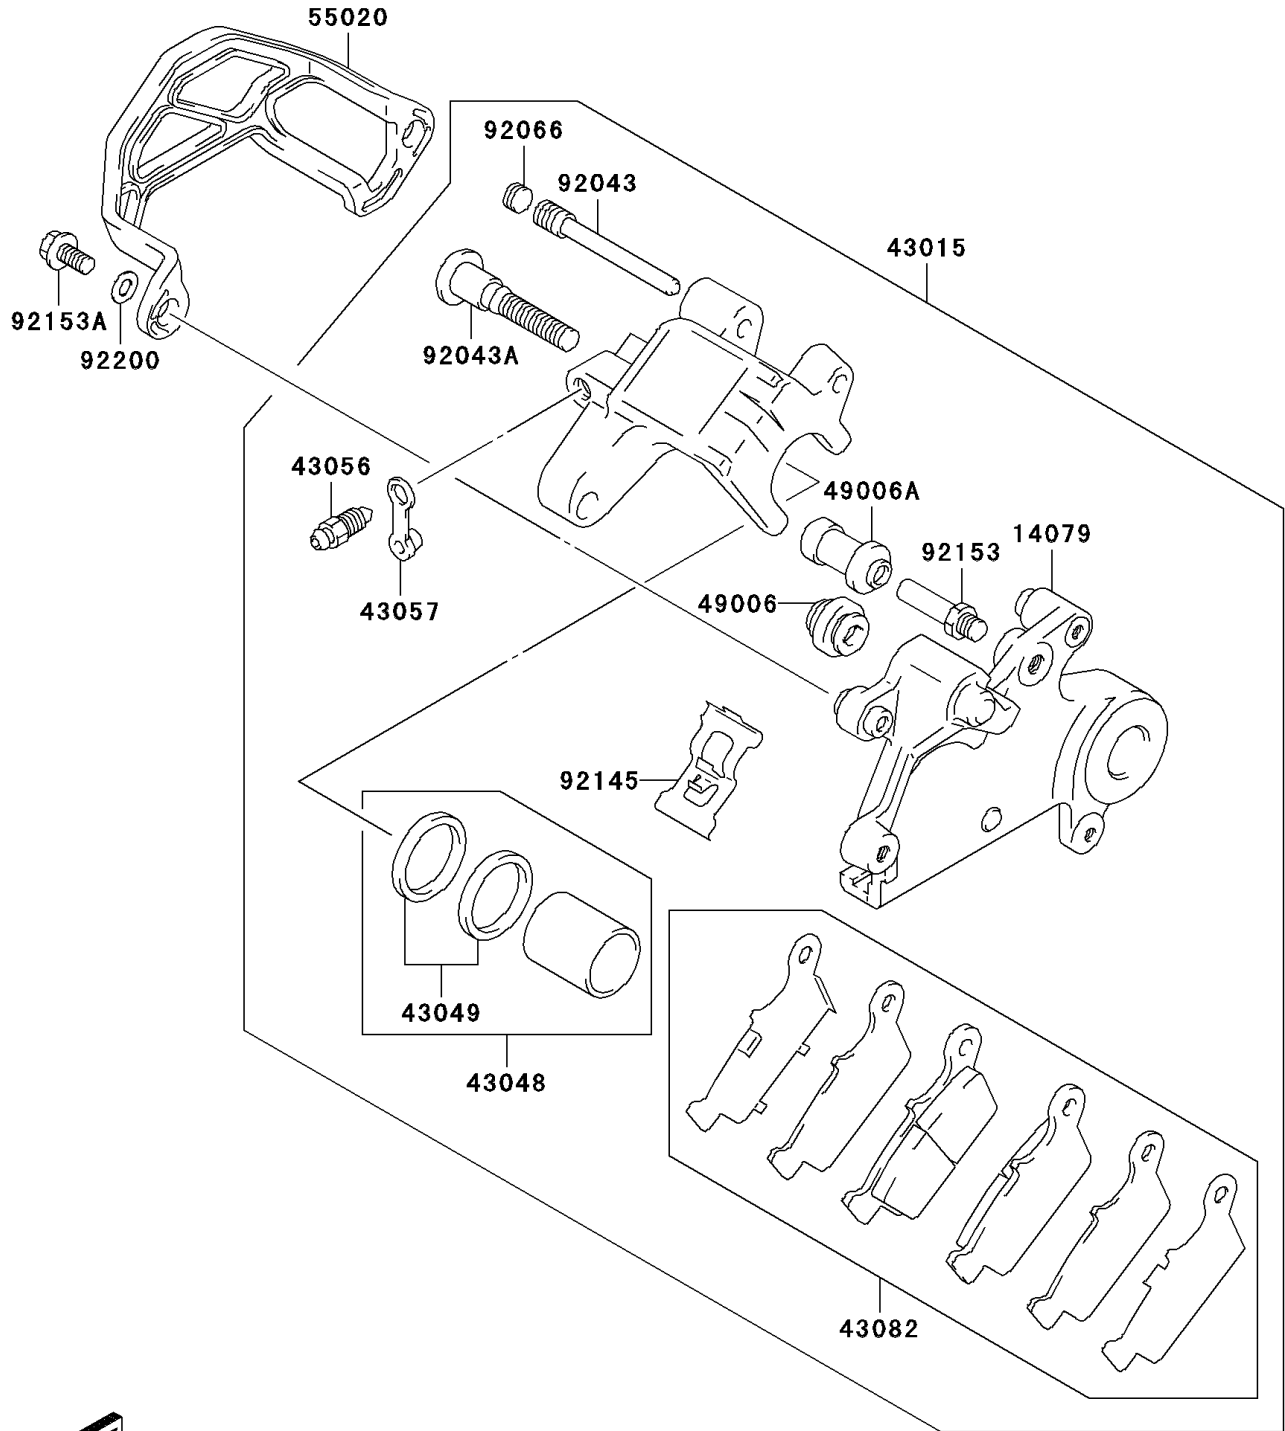

2003 KLX400R PARTS DIAGRAM

Rear Brake(KLX400-B1)

F2294

2003 KLX400R PARTS LIST

Rear Brake(KLX400-B1)

ITEM NAME	PART NUMBER	QUANTITY
HOLDER-ASSY (Ref # 14079)	14079-S003	1
CALIPER-ASSY,RR (Ref # 43015)	43015-S013	1
PISTON-CALIPER (Ref # 43048)	43048-S007	1
PACKING (Ref # 43049)	43049-S013	1
BREATHER-BRAKE (Ref # 43056)	43056-S002	1
CAP-BREATHER,BLEEDER (Ref # 43057)	43057-S002	1
PAD-ASSY-BRAKE (Ref # 43082)	43082-S012	1
BOOT (Ref # 49006)	49006-S006	1
BOOT (Ref # 49006A)	49006-S007	1
GUARD,CALIPER (Ref # 55020)	55020-S031	1
PIN (Ref # 92043)	92043-S051	1
PIN (Ref # 92043A)	92043-S053	1
PLUG (Ref # 92066)	92066-S037	1
SPRING,PAD (Ref # 92145)	92145-S136	1
BOLT (Ref # 92153)	92153-S118	1
BOLT (Ref # 92153A)	92153-S144	2
WASHER (Ref # 92200)	92200-S003	2