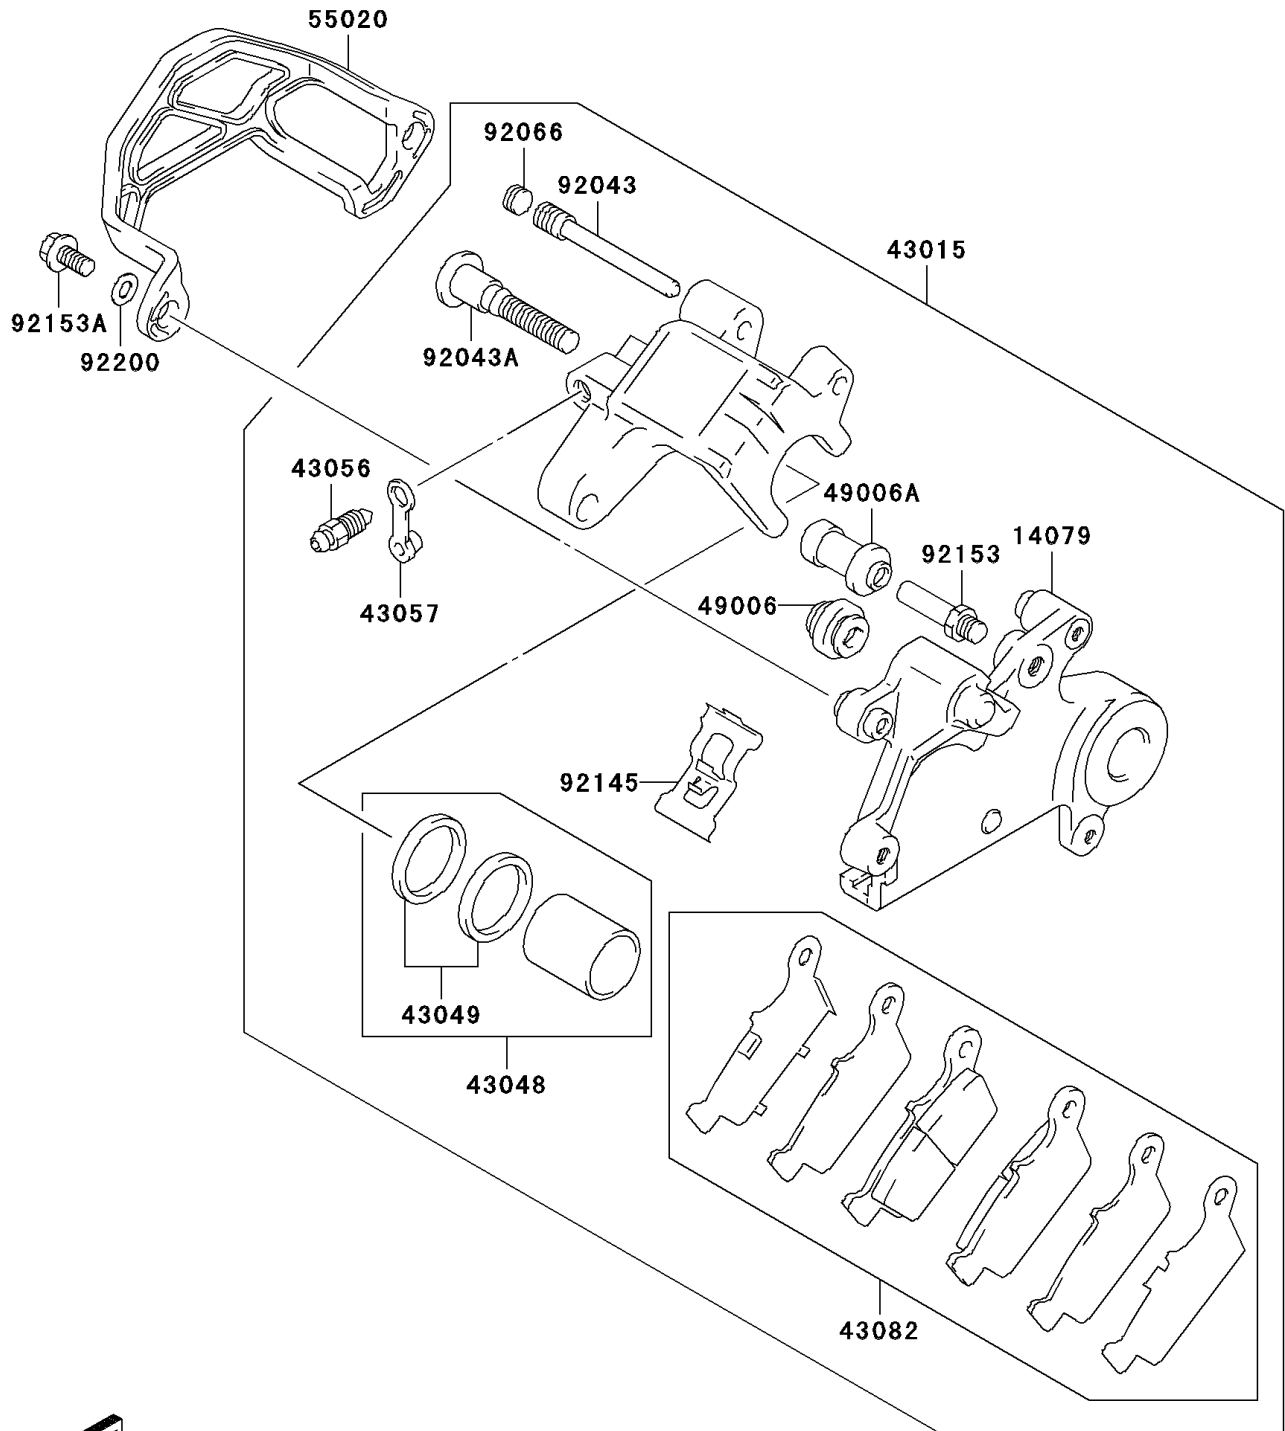

# 2003 KLX400R PARTS DIAGRAM

Rear Brake(KLX400-B1)

F2294

## 2003 KLX400R PARTS LIST

### Rear Brake(KLX400-B1)

ITEM NAME	PART NUMBER	QUANTITY
HOLDER-ASSY (Ref # 14079)	14079-S003	1
CALIPER-ASSY,RR (Ref # 43015)	43015-S013	1
PISTON-CALIPER (Ref # 43048)	43048-S007	1
PACKING (Ref # 43049)	43049-S013	1
BREATHER-BRAKE (Ref # 43056)	43056-S002	1
CAP-BREATHER,BLEEDER (Ref # 43057)	43057-S002	1
PAD-ASSY-BRAKE (Ref # 43082)	43082-S012	1
BOOT (Ref # 49006)	49006-S006	1
BOOT (Ref # 49006A)	49006-S007	1
GUARD,CALIPER (Ref # 55020)	55020-S031	1
PIN (Ref # 92043)	92043-S051	1
PIN (Ref # 92043A)	92043-S053	1
PLUG (Ref # 92066)	92066-S037	1
SPRING,PAD (Ref # 92145)	92145-S136	1
BOLT (Ref # 92153)	92153-S118	1
BOLT (Ref # 92153A)	92153-S144	2
WASHER (Ref # 92200)	92200-S003	2