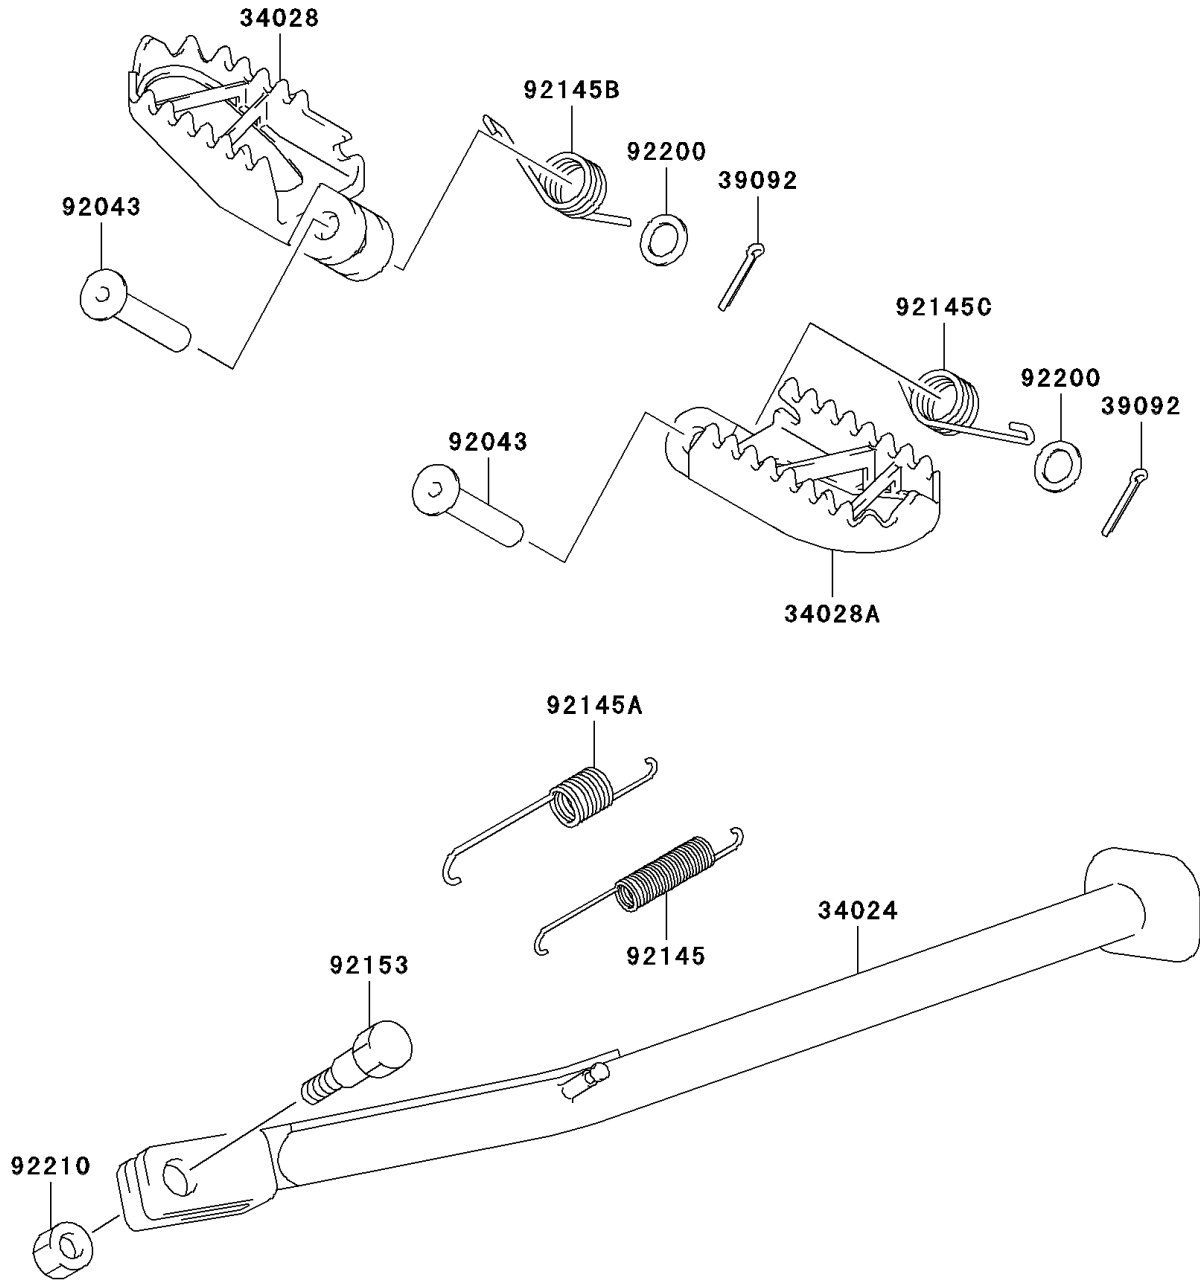

2003 KLX400R PARTS DIAGRAM

Stand(s)

F2190

2003 KLX400R PARTS LIST

Stand(s)

ITEM NAME	PART NUMBER	QUANTITY
STAND-SIDE (Ref # 34024)	34024-S007	1
STEP,RH,BLACK (Ref # 34028)	34028-S011-503	1
STEP,LH,BLACK (Ref # 34028A)	34028-S012-503	1
PIN-HAIR,COTTER (Ref # 39092)	39092-S013	2
PIN (Ref # 92043)	92043-S047	2
SPRING (Ref # 92145)	92145-S129	1
SPRING (Ref # 92145A)	92145-S130	1
SPRING (Ref # 92145B)	92145-S131	1
SPRING (Ref # 92145C)	92145-S138	1
BOLT (Ref # 92153)	92153-S153	1
WASHER,MAGNETO (Ref # 92200)	92200-S092	2
NUT (Ref # 92210)	92210-S060	1