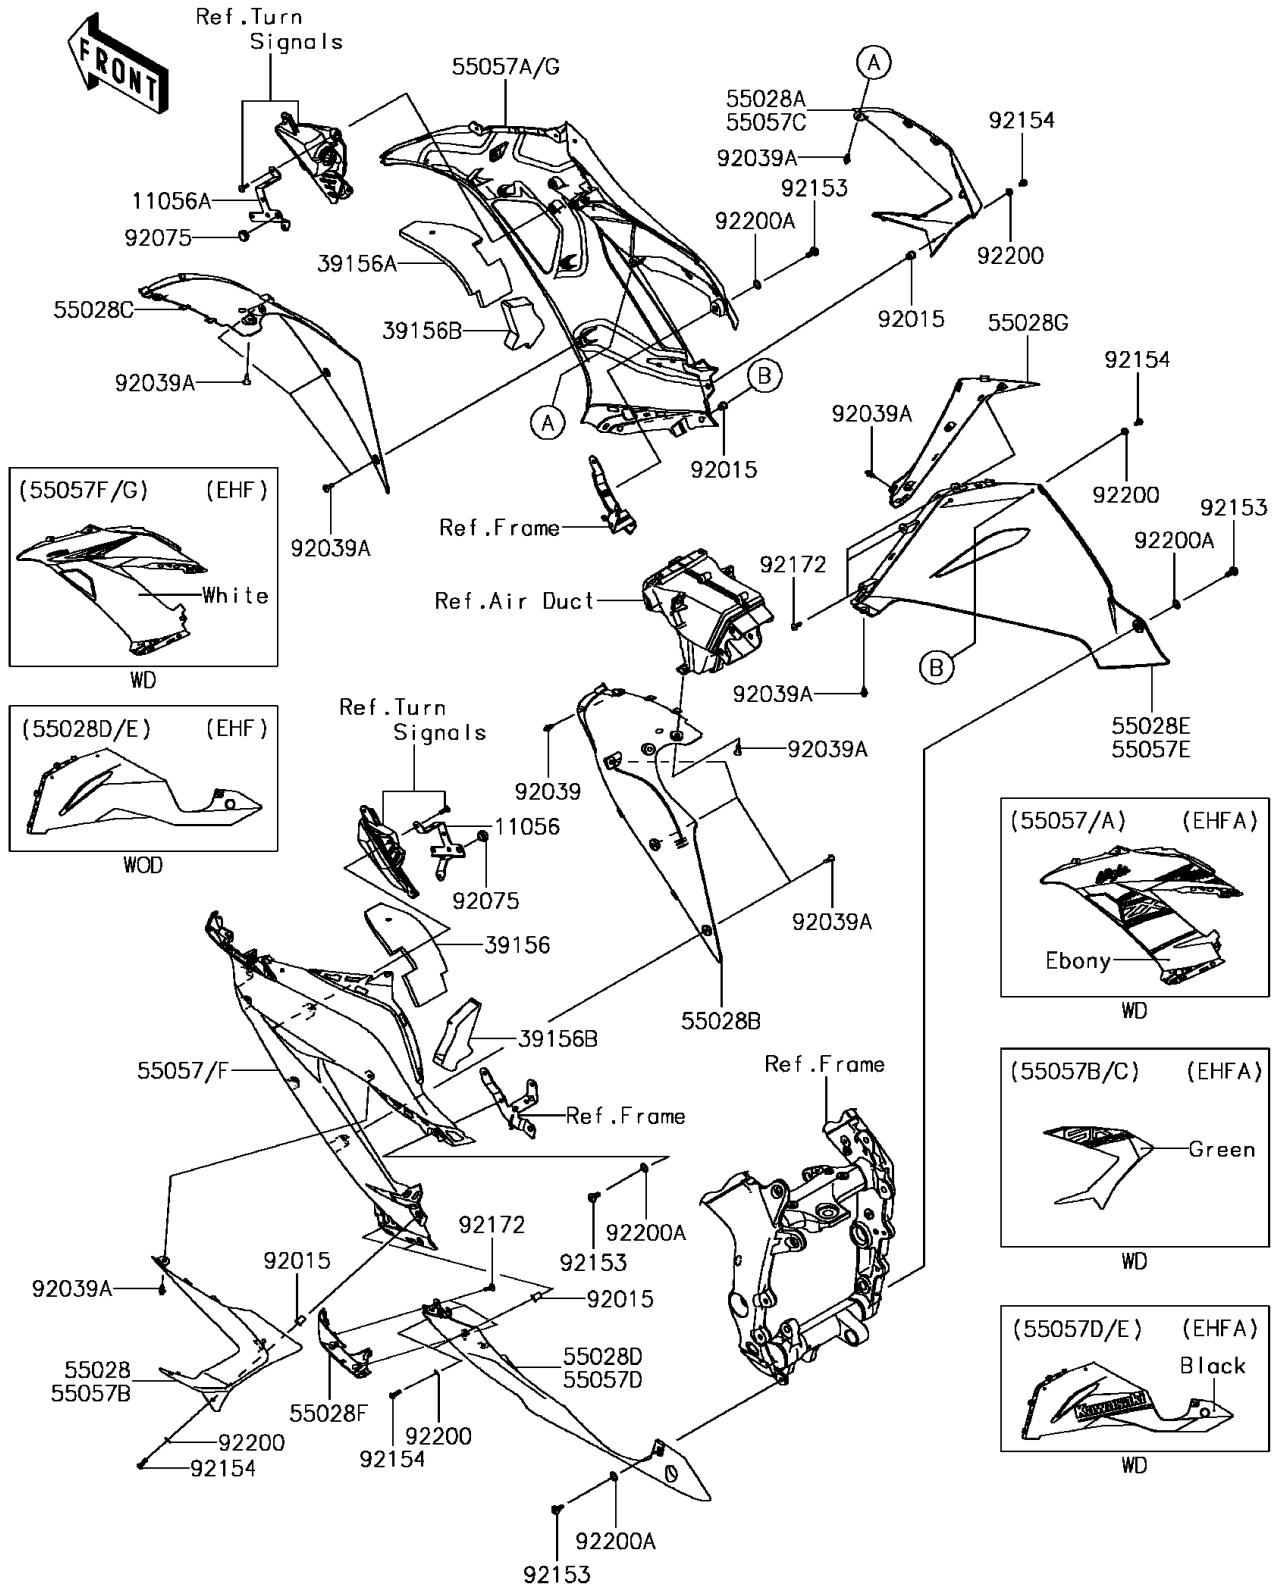

## 2017 Ninja ZX-6R PARTS DIAGRAM

Cowling Lowers(EHF/EHFA)

F2872A

## 2017 Ninja ZX-6R PARTS LIST

Cowling Lowers(EHF/EHFA)

ITEM NAME	PART NUMBER	QUANTITY
BRACKET,SIDE COWLING,LH (Ref # 11056)	11056-2186	1
BRACKET,SIDE COWLING,RH (Ref # 11056A)	11056-2187	1
PAD,T10,COWLING LH (Ref # 39156)	39156-0944	1
PAD,T10,COWLING RH (Ref # 39156A)	39156-0945	1
PAD,T20 (Ref # 39156B)	39156-0958	1
COWLING,FIN,LH,M.F.R.TITANIUM (Ref # 55028)	55028-0446-725	1
COWLING,FIN,RH,M.F.R.TITANIUM (Ref # 55028A)	55028-0447-725	1
COWLING,FR,LH (Ref # 55028B)	55028-0448	1
COWLING,FR,RH (Ref # 55028C)	55028-0449	1
COWLING,LWR,LH,M.F.R.TITANIUM (Ref # 55028D)	55028-0450-725	1
COWLING,LWR,RH,M.F.R.TITANIUM (Ref # 55028E)	55028-0451-725	1
COWLING,LWR,FR,LH (Ref # 55028F)	55028-0452	1
COWLING,LWR,FR,RH (Ref # 55028G)	55028-0453	1
COWLING,SIDE,LH,P.B.WHITE (Ref # 55057F)	55057-5185-54X	1
COWLING,SIDE,RH,P.B.WHITE (Ref # 55057G)	55057-5186-54X	1
NUT,WELL,5MM (Ref # 92015)	92015-1757	1
RIVET (Ref # 92039)	92039-0051	1
RIVET (Ref # 92039A)	92039-0068	1
DAMPER (Ref # 92075)	92075-1983	1
BOLT,SOCKET,6MM (Ref # 92153)	92153-0489	1
BOLT,SOCKET,5X16 (Ref # 92154)	92154-0209	1
SCREW,TAPPING,5X10 (Ref # 92172)	92172-0262	1
WASHER,NYLONE,5.3X11.5X0.5 (Ref # 92200)	92200-0006	1
WASHER,10.4X15.9X0.5 (Ref # 92200A)	92200-0157	1