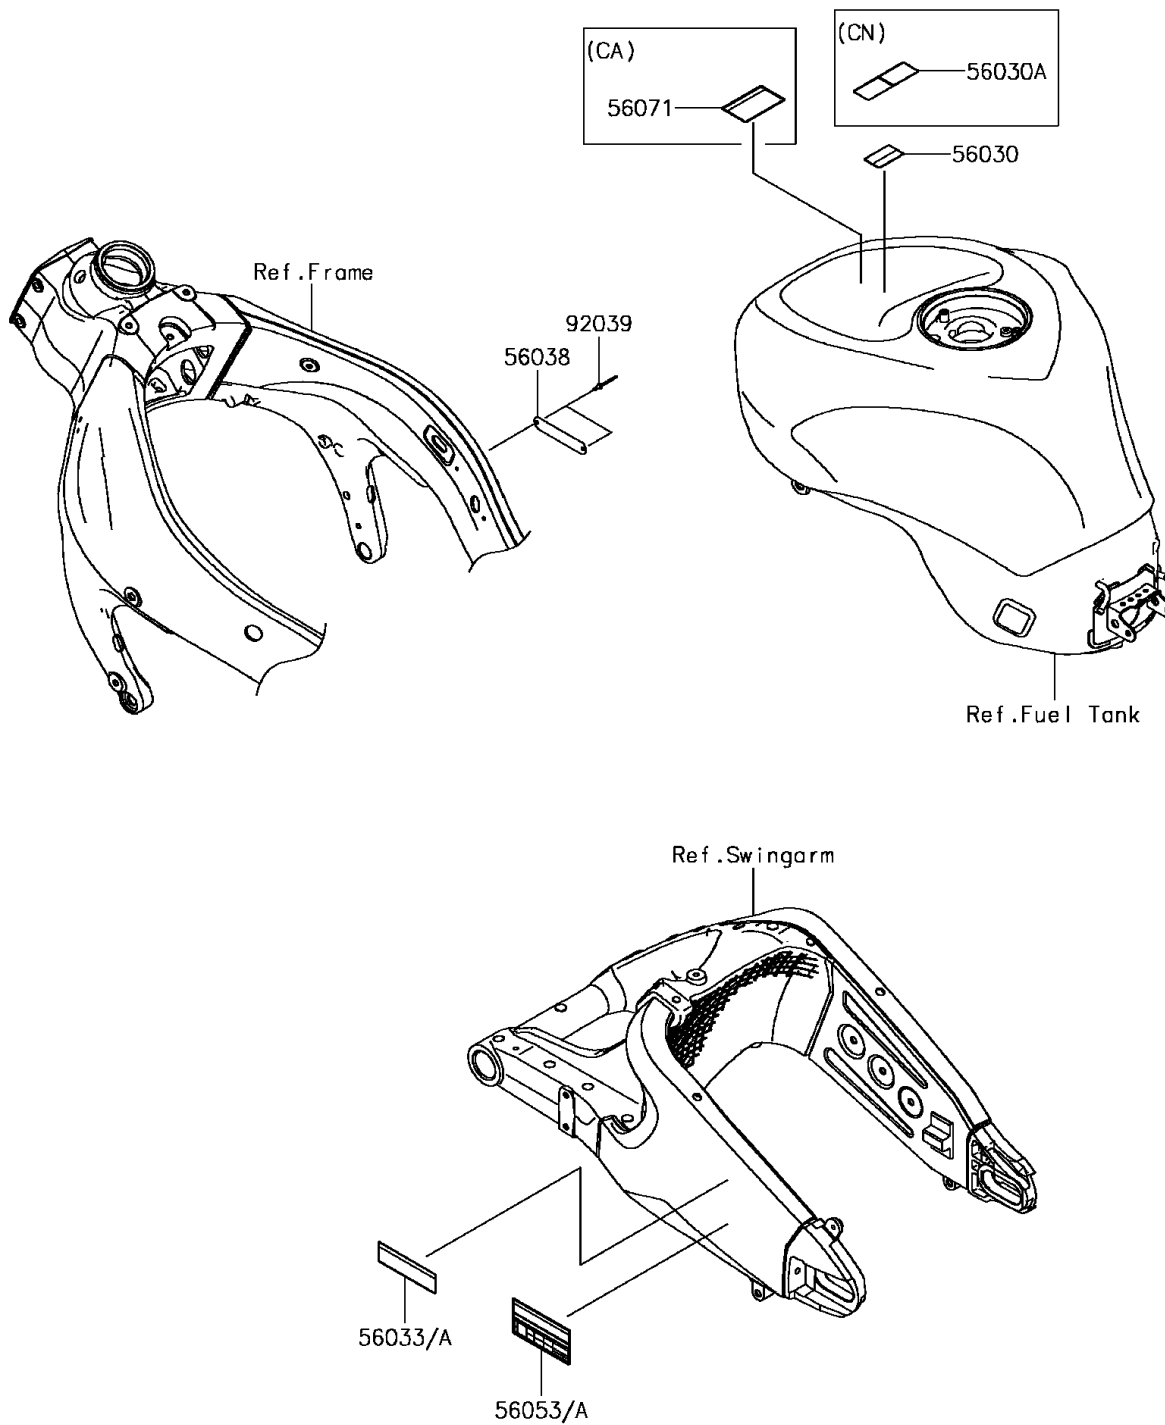

## 2017 Ninja ZX-6R PARTS DIAGRAM

Labels

F2860

## 2017 Ninja ZX-6R PARTS LIST

Labels

ITEM NAME	PART NUMBER	QUANTITY
LABEL,GASOLINE (Ref # 56030A)	56030-0358	1
LABEL-MANUAL,CHAIN (Ref # 56033)	56033-0855	1
LABEL-MANUAL,CHAIN,FR (Ref # 56033A)	56033-0856	1
LABEL-BRAND,KAWASAKI (Ref # 56038)	56038-1054	1
LABEL-SPECIFICATION,TIRE&LOAD (Ref # 56053)	56053-0929	1
LABEL-SPECIFICATION,TIRE&LOAD (Ref # 56053A)	56053-0930	1
LABEL-WARNING,EVAPO (Ref # 56071)	56071-0158	1
RIVET (Ref # 92039)	92039-1251	1