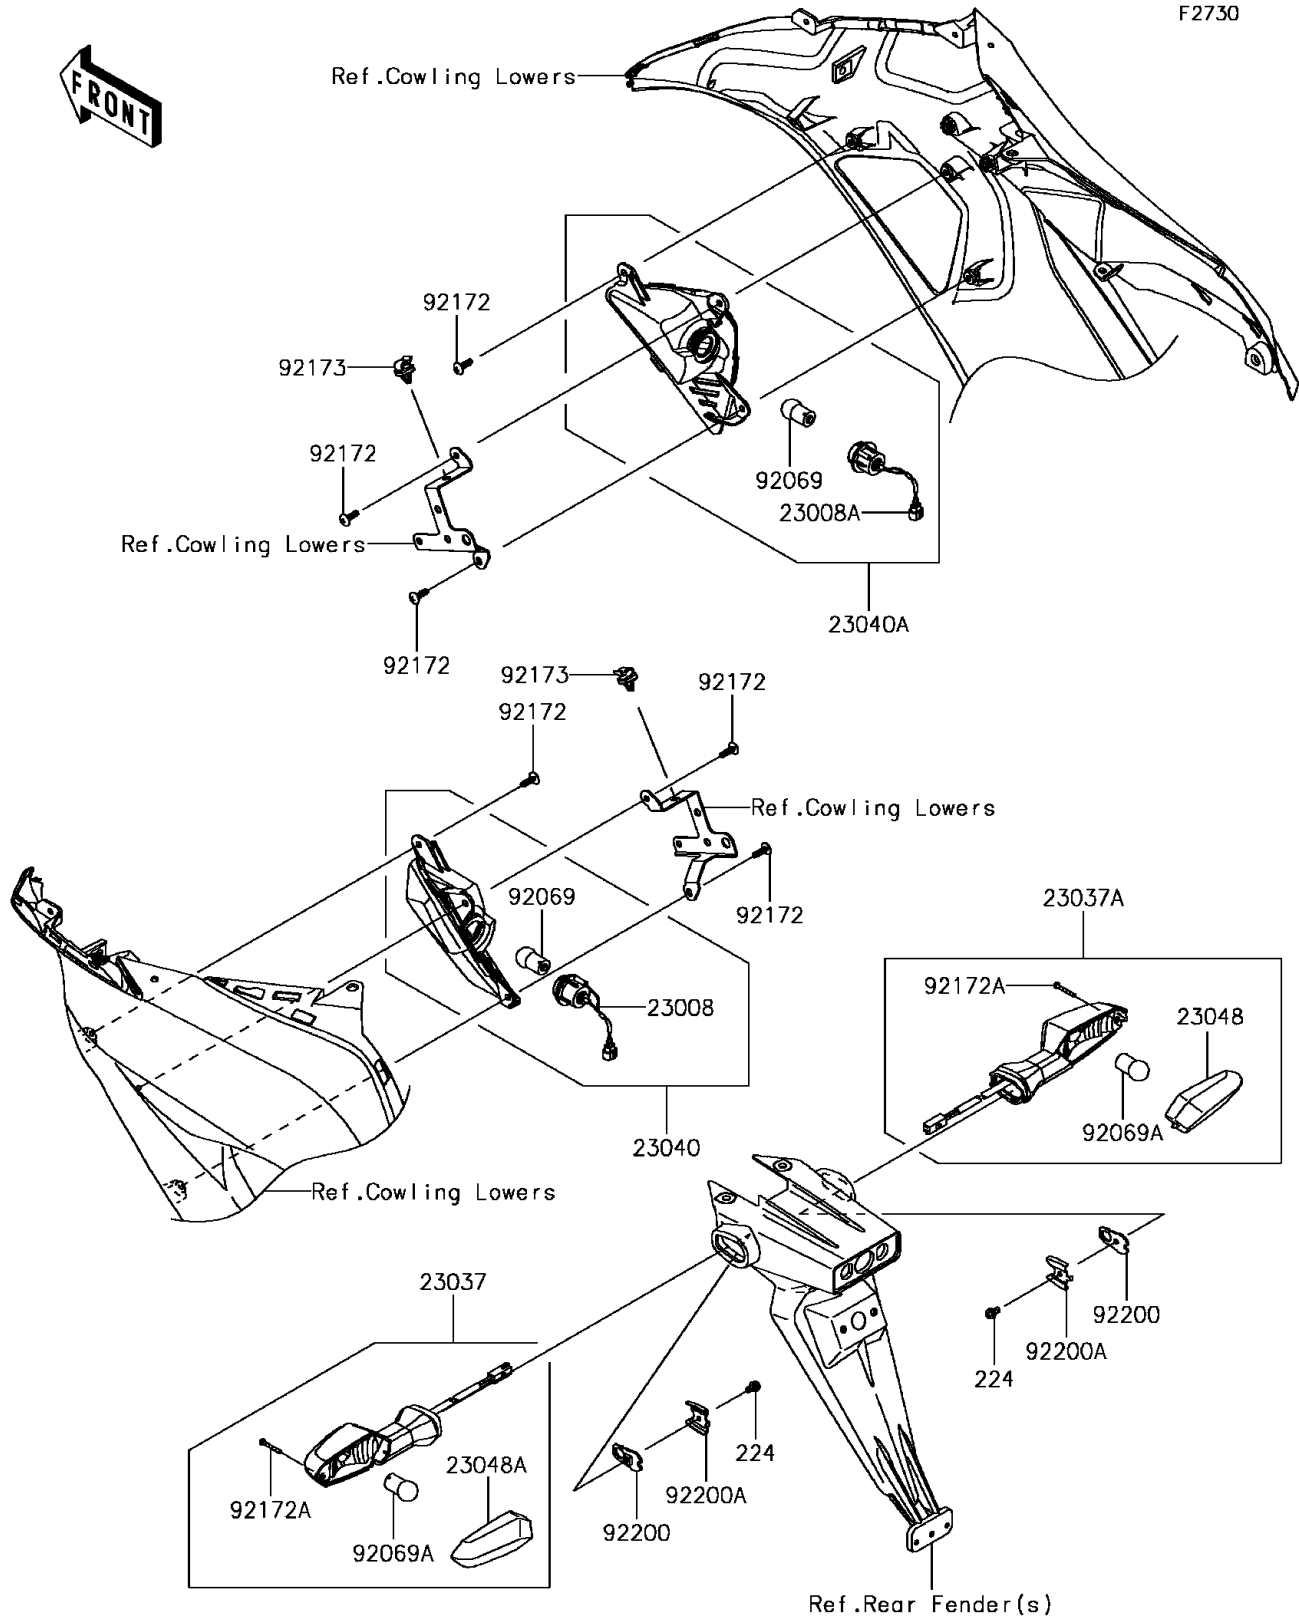

## 2017 Ninja ZX-6R PARTS DIAGRAM

Turn Signals

F2730

## 2017 Ninja ZX-6R PARTS LIST

### Turn Signals

ITEM NAME	PART NUMBER	QUANTITY
SCREW-PAN-WP-CROS,4X8 (Ref # 224)	224AB0408	1
SOCKET-ASSY,LH (Ref # 23008)	23008-0167	1
SOCKET-ASSY,RH (Ref # 23008A)	23008-0168	1
LAMP-ASSY-SIGNAL,RR,LH (Ref # 23037)	23037-0302	1
LAMP-ASSY-SIGNAL,RR,RH (Ref # 23037A)	23037-0303	1
LAMP-SIGNAL,FR,LH (Ref # 23040)	23040-0131	1
LAMP-SIGNAL,FR,RH (Ref # 23040A)	23040-0132	1
LENS-SIGNAL LAMP,RR,RH (Ref # 23048)	23048-0025	1
LENS-SIGNAL LAMP,RR,LH (Ref # 23048A)	23048-0026	1
BULB,12V 10W (Ref # 92069)	92069-0058	1
BULB,12V 10W (Ref # 92069A)	92069-0076	1
SCREW,TAPPING,5X14 (Ref # 92172)	92172-0265	1
SCREW,2.9X22 (Ref # 92172A)	92172-0395	1
CLAMP,CABLE CLIP (Ref # 92173)	92173-1022	1
WASHER,NUT 4MM (Ref # 92200)	92200-0854	1
WASHER (Ref # 92200A)	92200-0855	1