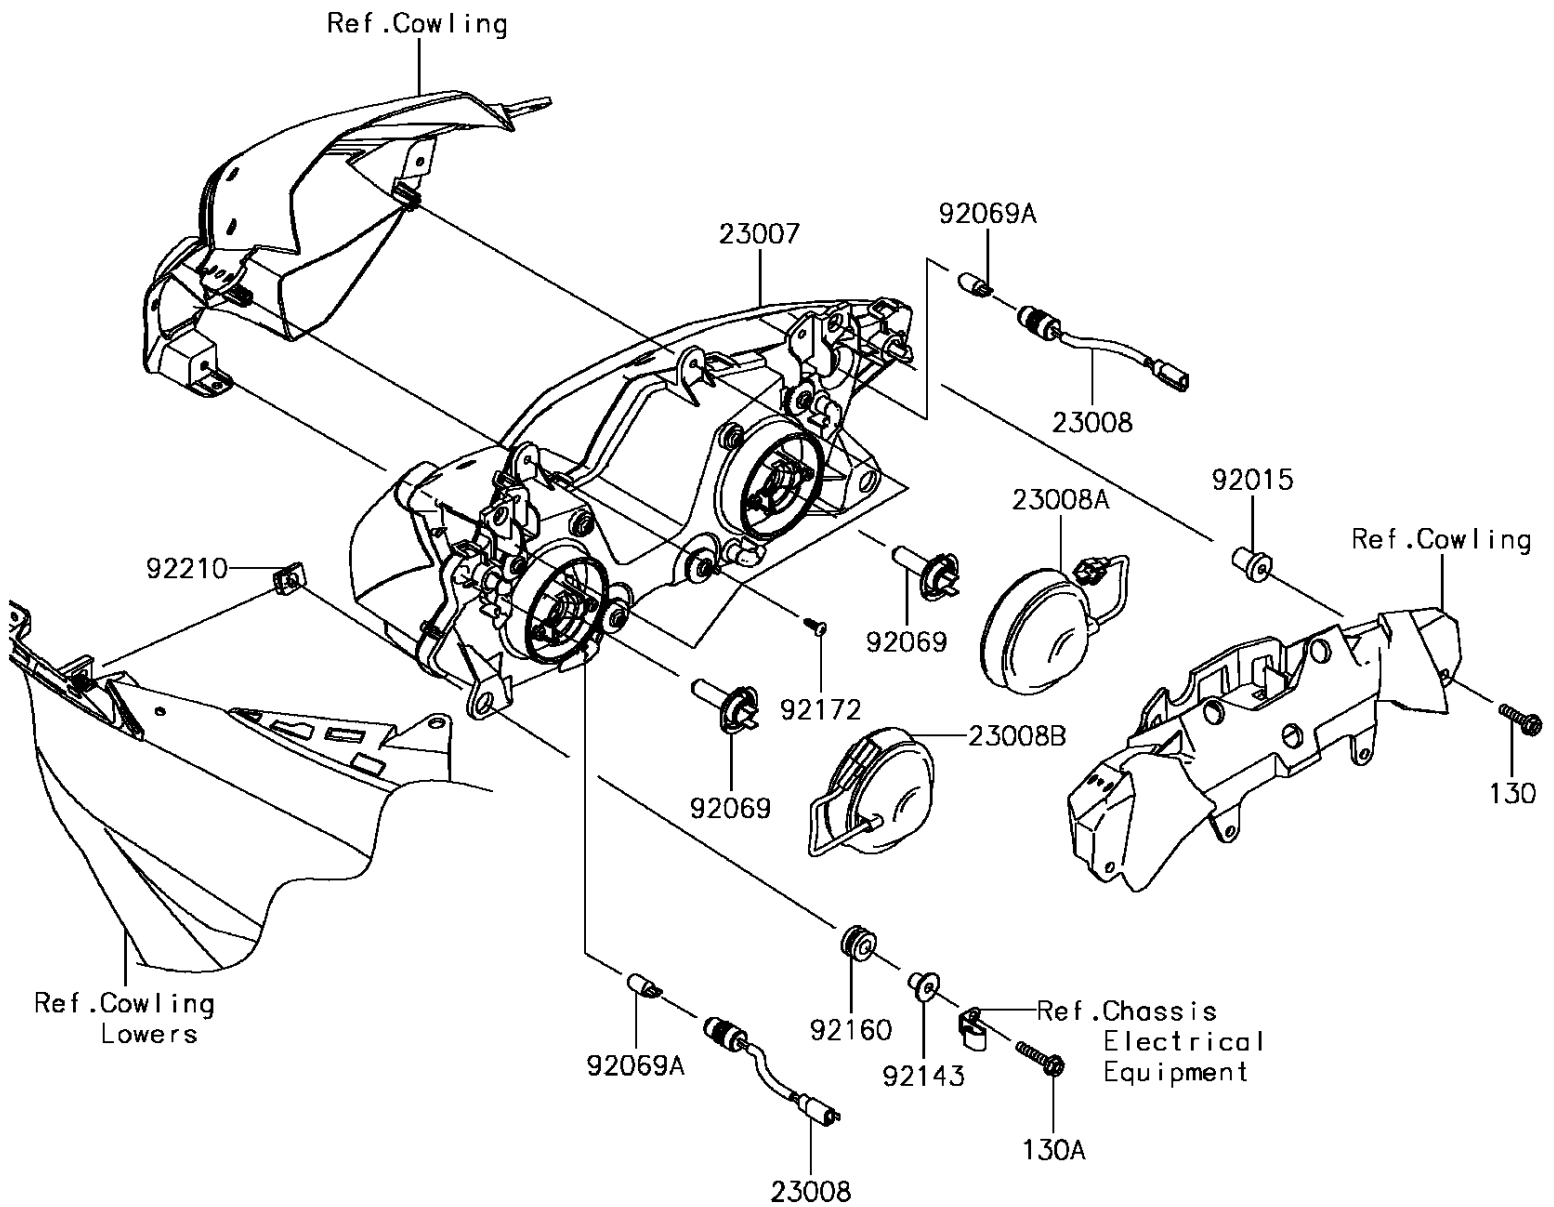

## 2017 Ninja ZX-6R PARTS DIAGRAM

Headlight(s)

F2710

## 2017 Ninja ZX-6R PARTS LIST

Headlight(s)

ITEM NAME	PART NUMBER	QUANTITY
BOLT-FLANGED,6X25 (Ref # 130)	130BB0625	1
BOLT-FLANGED,6X30 (Ref # 130A)	130BB0630	1
LENS-COMP,HEAD LAMP (Ref # 23007)	23007-0185	1
SOCKET-ASSY (Ref # 23008)	23008-0131	1
SOCKET-ASSY,LO BEAM (Ref # 23008A)	23008-0135	1
SOCKET-ASSY,HI BEAM (Ref # 23008B)	23008-0136	1
NUT,RUBBER,6MM (Ref # 92015)	92015-1692	1
BULB,12V 55W,H7 (Ref # 92069)	92069-0053	1
BULB,12V 5W (Ref # 92069A)	92069-1016	1
COLLAR (Ref # 92143)	92143-1353	1
DAMPER,10X20X12 (Ref # 92160)	92160-1167	1
SCREW,TAPPING,5X16 (Ref # 92172)	92172-0175	1
NUT (Ref # 92210)	92210-0130	1