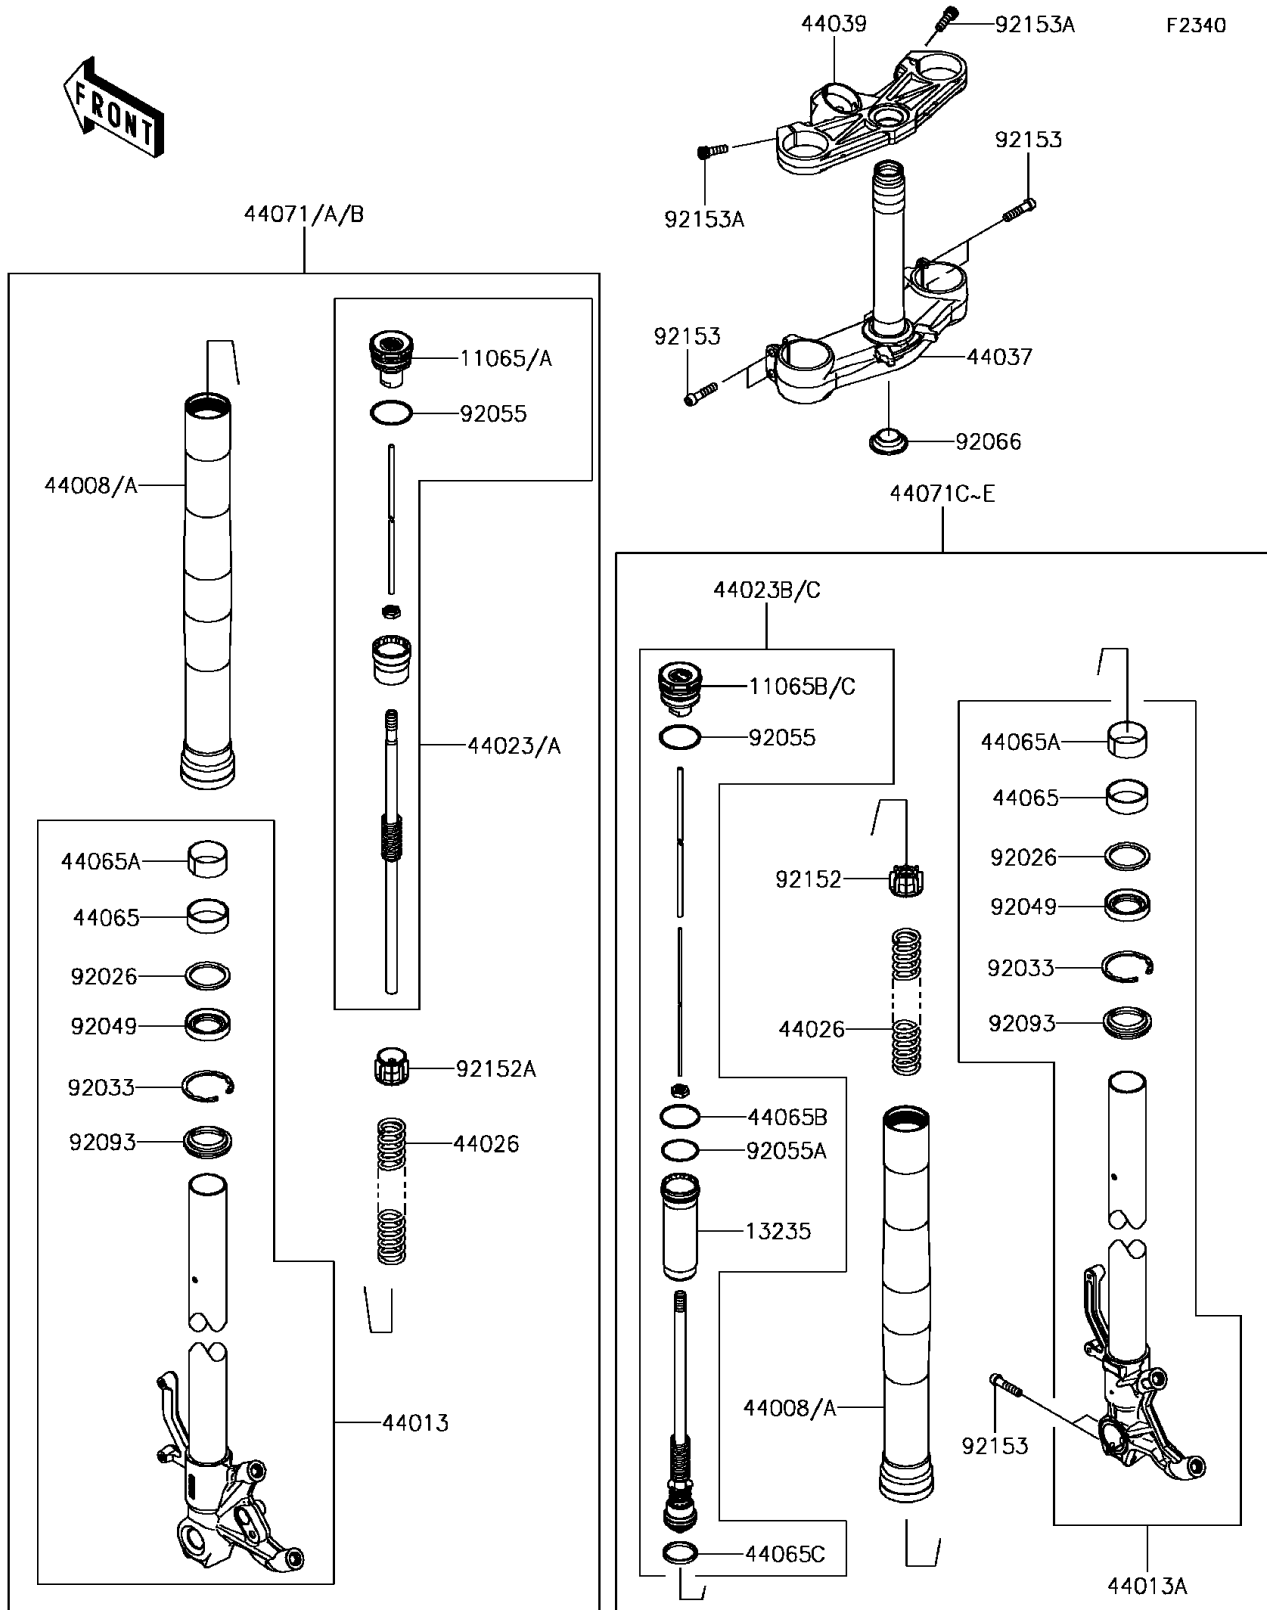

2017 Ninja ZX-6R PARTS DIAGRAM

Front Fork

2017 Ninja ZX-6R PARTS LIST

Front Fork

ITEM NAME	PART NUMBER	QUANTITY
CAP,LH,G.B.GREEN (Ref # 11065A)	11065-0793-50Y	1
CAP,RH,G.B.GREEN (Ref # 11065C)	11065-0794-50Y	1
GUIDE-COMP,ROD (Ref # 13235)	13235-0008	1
PIPE-FORK OUTER,A.BLACK (Ref # 44008A)	44008-0063-499	1
PIPE-FORK INNER,LH (Ref # 44013)	44013-0206	1
PIPE-FORK INNER,RH (Ref # 44013A)	44013-0207	1
CYLINDER-SET-FORK,LH,G.B.GREEN (Ref # 44023A)	44023-0110-50Y	1
CYLINDER-SET-FORK,RH,G.B.GREEN (Ref # 44023C)	44023-0114-50Y	1
SPRING-FRONT FORK (Ref # 44026)	44026-0174	1
HOLDER-FORK UNDER (Ref # 44037)	44037-0136	1
HOLDER-FORK UPPER,A.BLACK (Ref # 44039)	44039-0123-499	1
BUSHING-FRONT FORK,GUIDE (Ref # 44065)	44065-0030	1
BUSHING-FRONT FORK,SLIDE (Ref # 44065A)	44065-0031	1
BUSHING-FRONT FORK (Ref # 44065B)	44065-0033	1
BUSHING-FRONT FORK (Ref # 44065C)	44065-0045	1
DAMPER-ASSY,LH,BLACK (Ref # 44071A)	44071-0834-56K	1
DAMPER-ASSY,RH,BLACK (Ref # 44071D)	44071-0911-56K	1
SPACER,FORK OUTER (Ref # 92026)	92026-1276	1
RING-SNAP (Ref # 92033)	92033-0729	1
SEAL-OIL (Ref # 92049)	92049-0125	1
RING-O (Ref # 92055)	92055-0142	1
RING-O (Ref # 92055A)	92055-0174	1
PLUG (Ref # 92066)	92066-0032	1
SEAL,DUST (Ref # 92093)	92093-0035	1
COLLAR (Ref # 92152)	92152-0757	1
COLLAR (Ref # 92152A)	92152-1888	1
BOLT,SOCKET,8X35 (Ref # 92153)	92153-0854	1
BOLT,SOCKET,8X25 (Ref # 92153A)	92153-1625	1