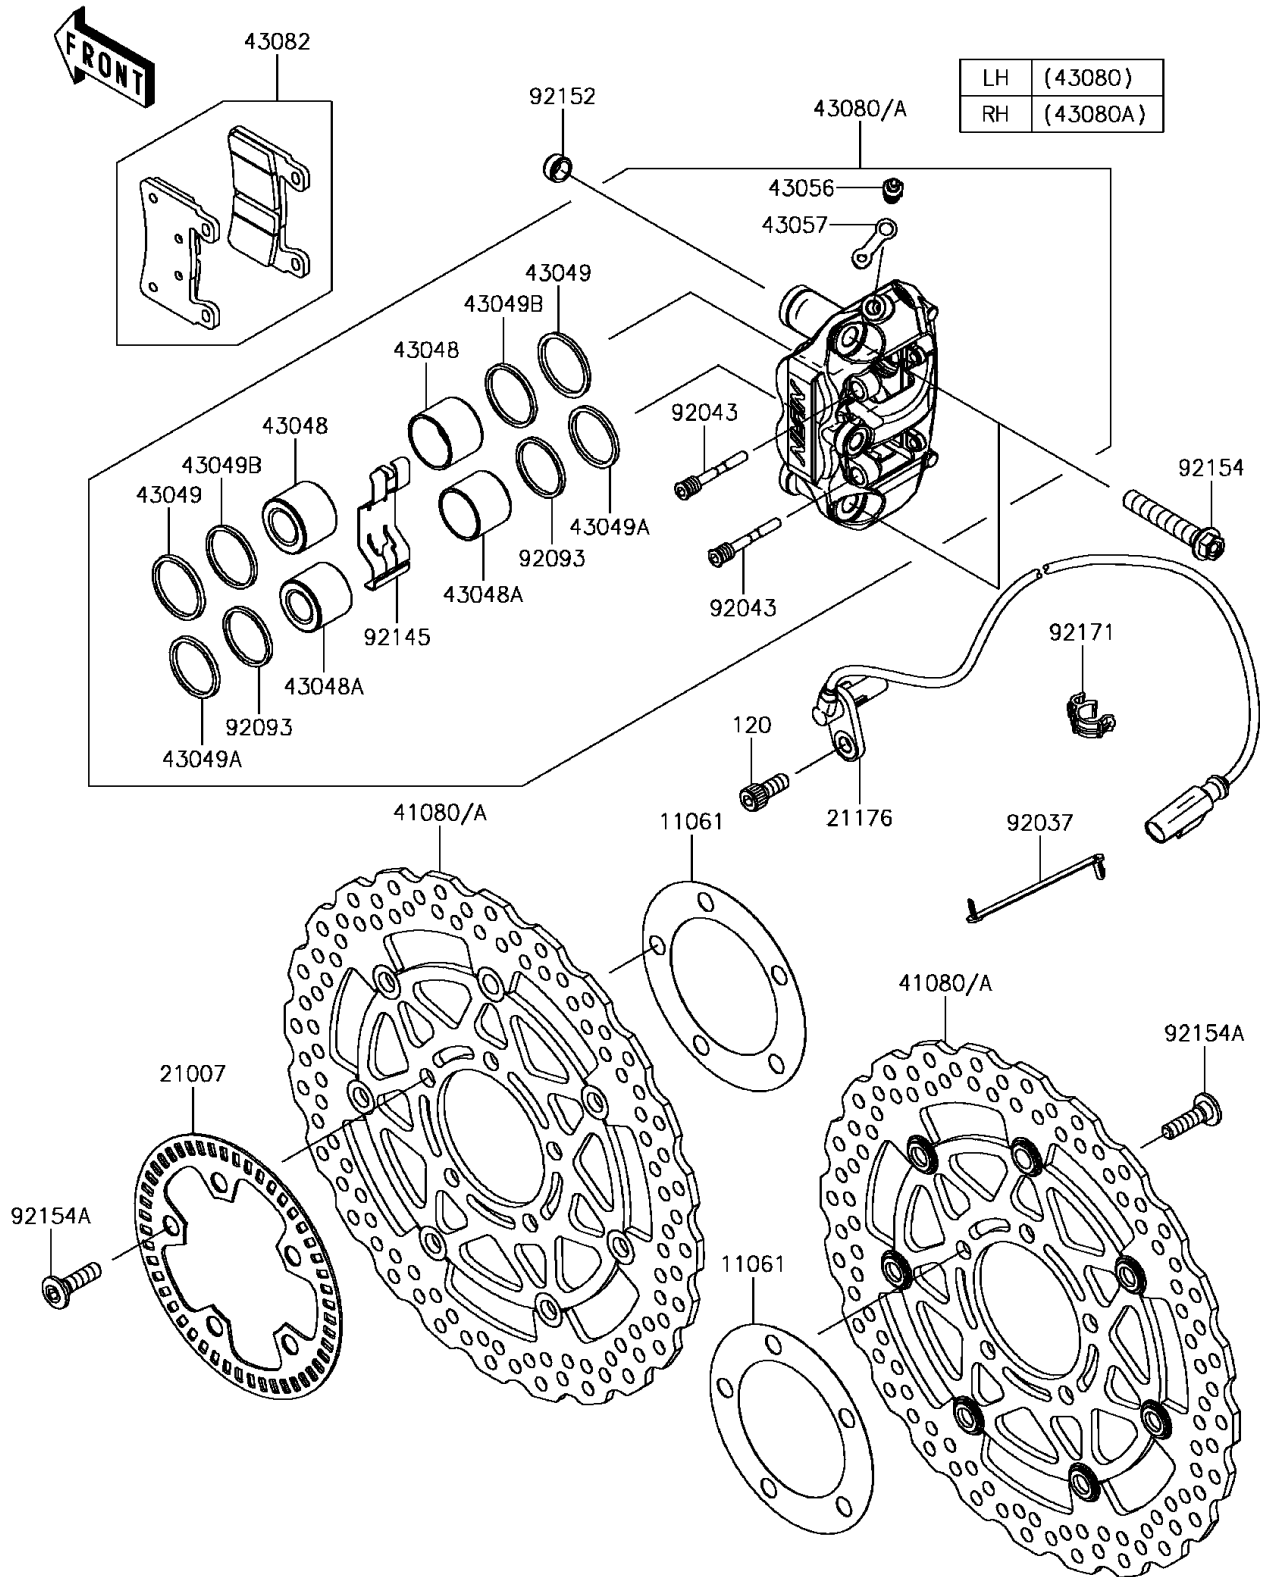

## 2017 Ninja ZX-6R PARTS DIAGRAM

Front Brake

F2292

## 2017 Ninja ZX-6R PARTS LIST

### Front Brake

ITEM NAME	PART NUMBER	QUANTITY
GASKET,DISC PLATE (Ref # 11061)	11061-0029	1
BOLT-SOCKET,8X20 (Ref # 120)	120CB0820	1
ROTOR,FR WHEEL (Ref # 21007)	21007-0166	1
SENSOR,SPEED,FR (Ref # 21176)	21176-0737	1
DISC,FR,HOUSING BLK+DISC SIL (Ref # 41080A)	41080-0590-5C	1
PISTON-CALIPER (Ref # 43048)	43048-0019	1
PISTON-CALIPER (Ref # 43048A)	43048-0020	1
PACKING (Ref # 43049)	43049-0028	1
PACKING (Ref # 43049A)	43049-0029	1
PACKING (Ref # 43049B)	43049-1081	1
BREATHER (Ref # 43056)	43056-1055	1
CAP-BREATHER (Ref # 43057)	43057-1001	1
CALIPER-SUB-ASSY,FR,LH,BLACK (Ref # 43080)	43080-0111-DJ	1
CALIPER-SUB-ASSY,FR,RH,BLACK (Ref # 43080A)	43080-0113-DJ	1
PAD-ASSY-BRAKE (Ref # 43082)	43082-0131	1
CLAMP,SPEED,L=80.5 (Ref # 92037)	92037-1903	1
PIN,PAD (Ref # 92043)	92043-0105	1
SEAL,PISTON (Ref # 92093)	92093-1272	1
SPRING (Ref # 92145)	92145-0924	1
COLLAR,DOWEL PIN (Ref # 92152)	92152-0679	1
BOLT,SOCKET,10X63 (Ref # 92154)	92154-1067	1
BOLT,SOCKET,8X30 (Ref # 92154A)	92154-1865	1
CLAMP,BRAKE HOSE (Ref # 92171)	92171-1703	1