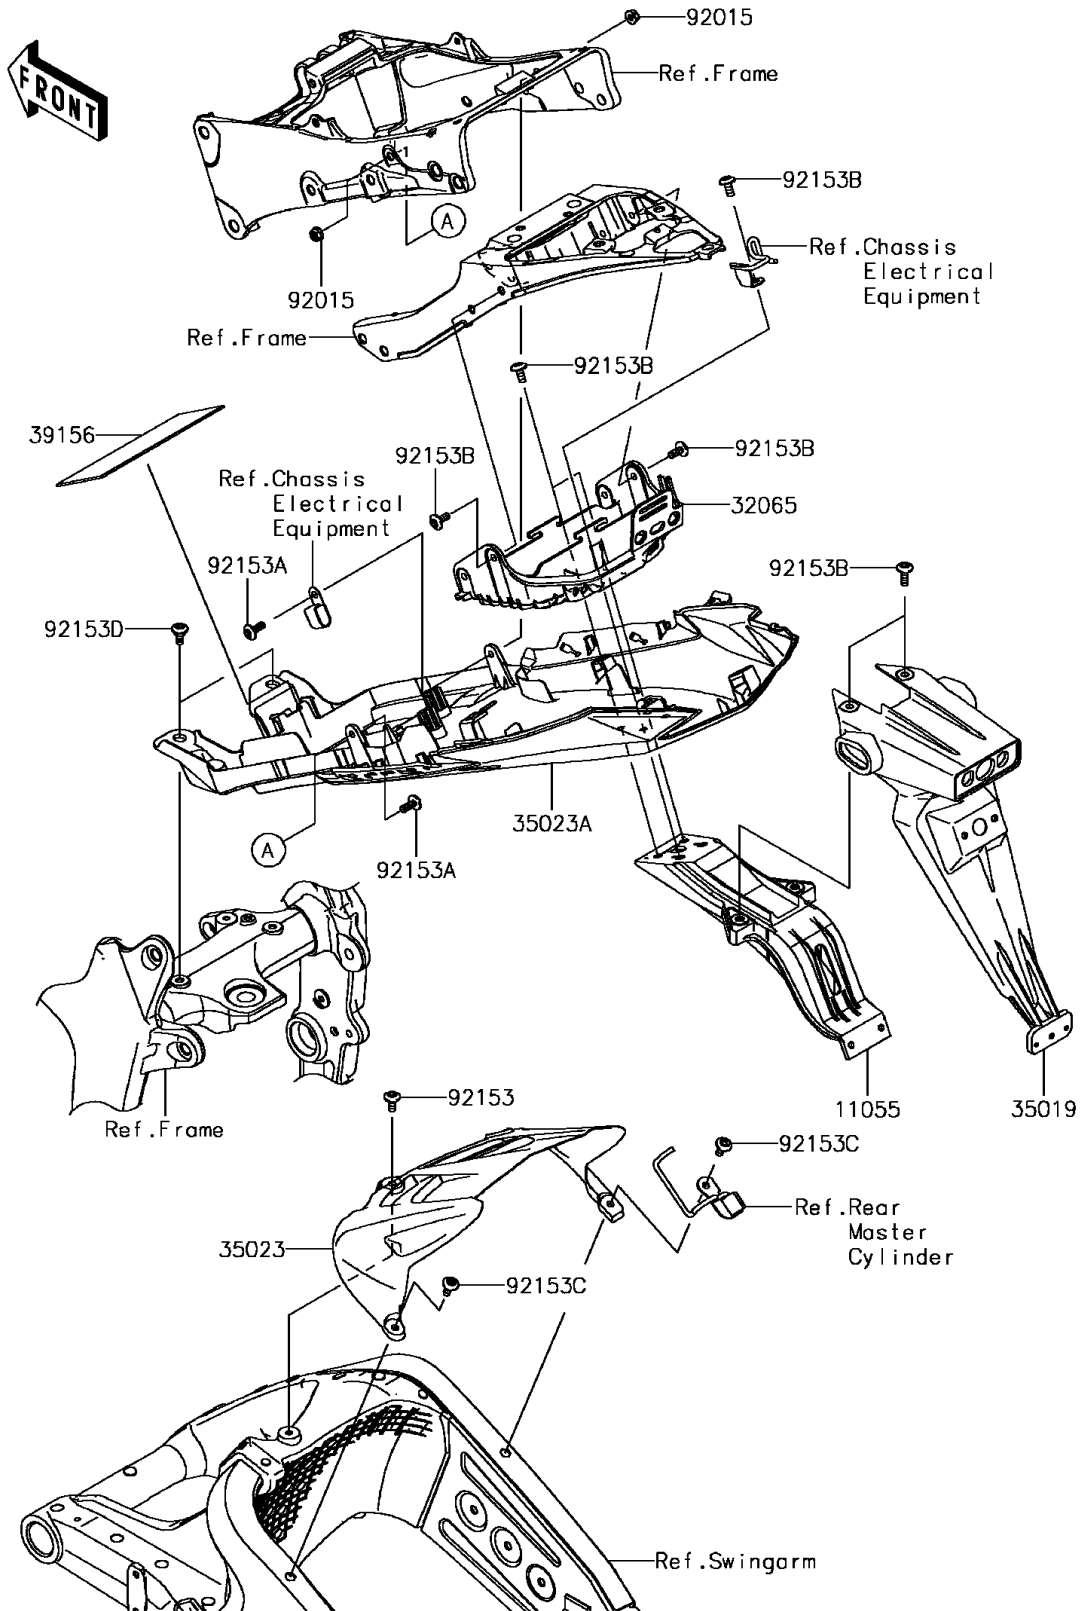

## 2017 Ninja ZX-6R PARTS DIAGRAM

Rear Fender(s)

F2172

## 2017 Ninja ZX-6R PARTS LIST

Rear Fender(s)

ITEM NAME	PART NUMBER	QUANTITY
BRACKET,FLAP STAY (Ref # 11055)	11055-1720	1
BRACKET-FENDER (Ref # 32065)	32065-0054	1
FLAP,RR (Ref # 35019)	35019-0570	1
FENDER-REAR,INNER (Ref # 35023)	35023-0171	1
FENDER-REAR (Ref # 35023A)	35023-0351	1
PAD (Ref # 39156)	39156-0530	1
NUT,FLANGED,6MM,BLACK (Ref # 92015)	92015-1233	1
BOLT,SOCKET,6X14 (Ref # 92153)	92153-0422	1
BOLT,6X18 (Ref # 92153A)	92153-0816	1
BOLT,SOCKET,6X14 (Ref # 92153B)	92153-1446	1
BOLT,SOCKET,6X18 (Ref # 92153C)	92153-1675	1
BOLT,SOCKET,6MM (Ref # 92153D)	92153-1956	1