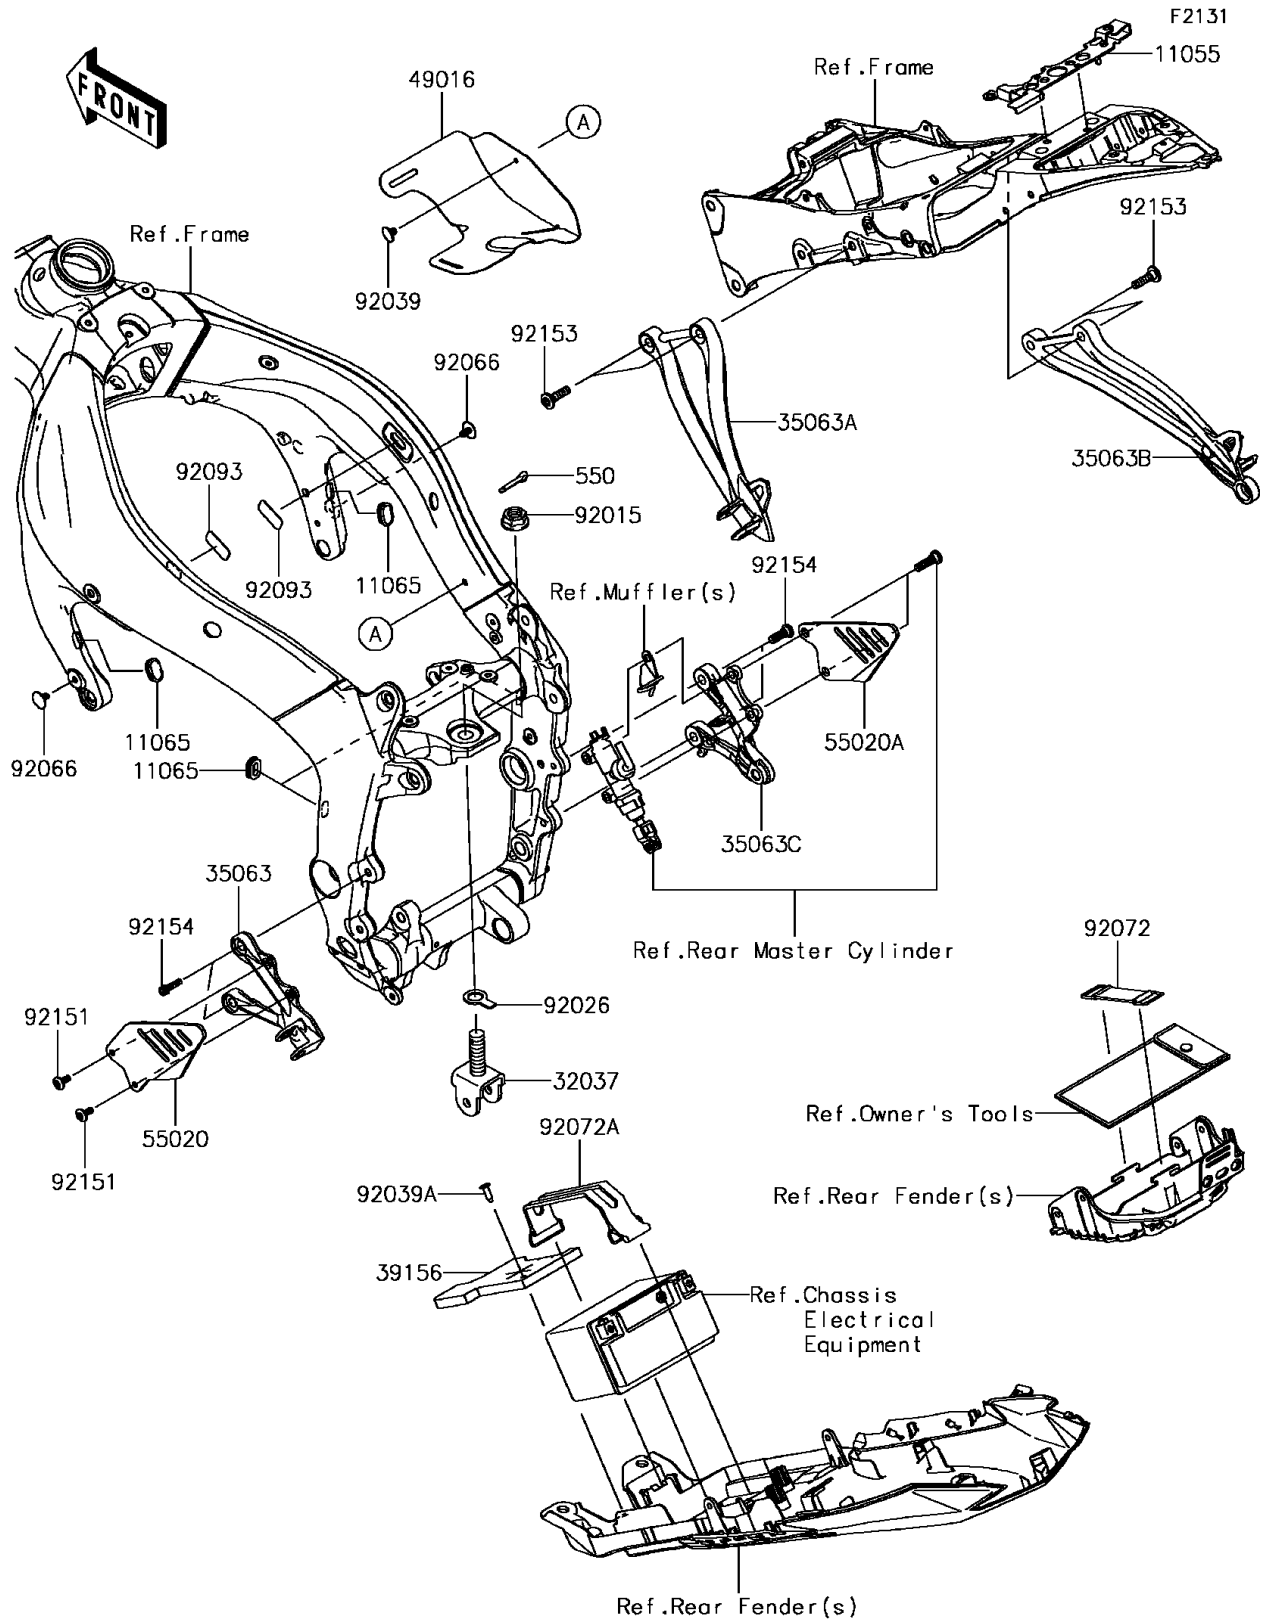

## 2017 Ninja ZX-6R PARTS DIAGRAM

### Frame Fittings

## 2017 Ninja ZX-6R PARTS LIST

### Frame Fittings

ITEM NAME	PART NUMBER	QUANTITY
BRACKET,HELMET HOLDER (Ref # 11055)	11055-1011	1
CAP (Ref # 11065)	11065-0095	1
BRACKET-SHOCKABSORBER (Ref # 32037)	32037-1887	1
STAY,FR,LH,F.S.BLACK (Ref # 35063)	35063-0160-18R	1
STAY,RR,LH,F.S.BLACK (Ref # 35063A)	35063-0444-18R	1
STAY,RR,RH,F.S.BLACK (Ref # 35063B)	35063-0445-18R	1
STAY,FR,RH,F.S.BLACK (Ref # 35063C)	35063-0590-18R	1
PAD (Ref # 39156)	39156-1000	1
COVER-SEAL (Ref # 49016)	49016-0595	1
PIN-COTTER,3X25 (Ref # 550)	550S3025	1
GUARD,HEEL,LH (Ref # 55020)	55020-0859	1
GUARD,HEEL,RH (Ref # 55020A)	55020-0860	1
NUT,FLANGED,16MM (Ref # 92015)	92015-1881	1
SPACER,16.5X26X2 (Ref # 92026)	92026-0747	1
RIVET (Ref # 92039)	92039-0065	1
RIVET (Ref # 92039A)	92039-0068	1
PLUG,6X17 (Ref # 92066)	92066-0751	1
BAND (Ref # 92072)	92072-012	1
BAND,L=168 (Ref # 92072A)	92072-1306	1
SEAL (Ref # 92093)	92093-0154	1
BOLT,SOCKET,6X14 (Ref # 92151)	92151-1654	1
BOLT,SOCKET,8X30 (Ref # 92153)	92153-1630	1
BOLT,SOCKET,8X25 (Ref # 92154)	92154-1149	1