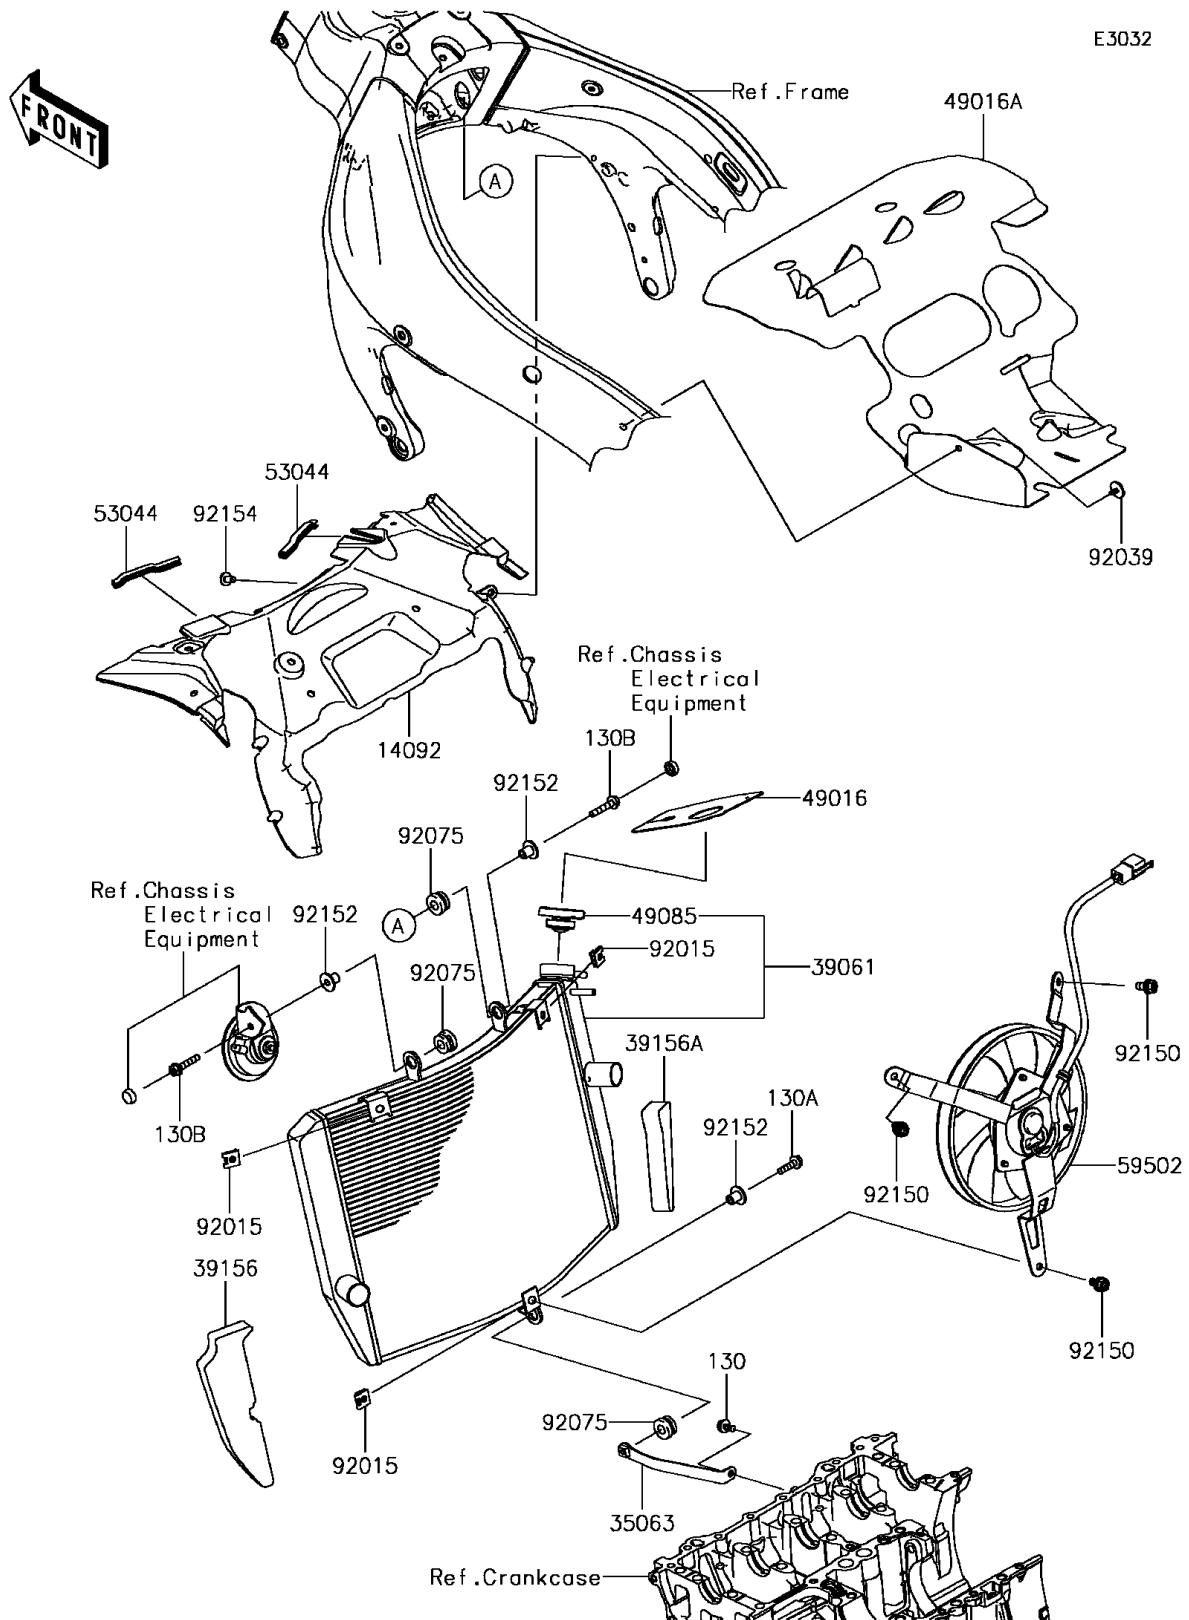

2017 Ninja ZX-6R PARTS DIAGRAM

Radiator

2017 Ninja ZX-6R PARTS LIST

Radiator

ITEM NAME	PART NUMBER	QUANTITY
BOLT-FLANGED,6X14 (Ref # 130)	130CA0614	1
BOLT-FLANGED,6X22 (Ref # 130A)	130CA0622	1
BOLT-FLANGED,6X30 (Ref # 130B)	130CA0630	1
COVER,RADIATOR UPP (Ref # 14092)	14092-1089	1
STAY,RADIATOR LOW (Ref # 35063)	35063-0899	1
RADIATOR-ASSY (Ref # 39061)	39061-0583	1
PAD,RADIATOR LH (Ref # 39156)	39156-0862	1
PAD,RADIATOR RH (Ref # 39156A)	39156-0981	1
COVER-SEAL,RESERVOIR UPP (Ref # 49016)	49016-0603	1
COVER-SEAL,ENGINE RR (Ref # 49016A)	49016-0604	1
CAP-ASSY-PRESSURE (Ref # 49085)	49085-1066	1
TRIM (Ref # 53044)	53044-0018	1
FAN-ASSY (Ref # 59502)	59502-0580	1
NUT (Ref # 92015)	92015-1487	1
RIVET (Ref # 92039)	92039-0065	1
DAMPER,RUBBER (Ref # 92075)	92075-1123	1
BOLT,6X12 (Ref # 92150)	92150-1186	1
COLLAR (Ref # 92152)	92152-0666	1
BOLT,SOCKET,6X12 (Ref # 92154)	92154-0204	1