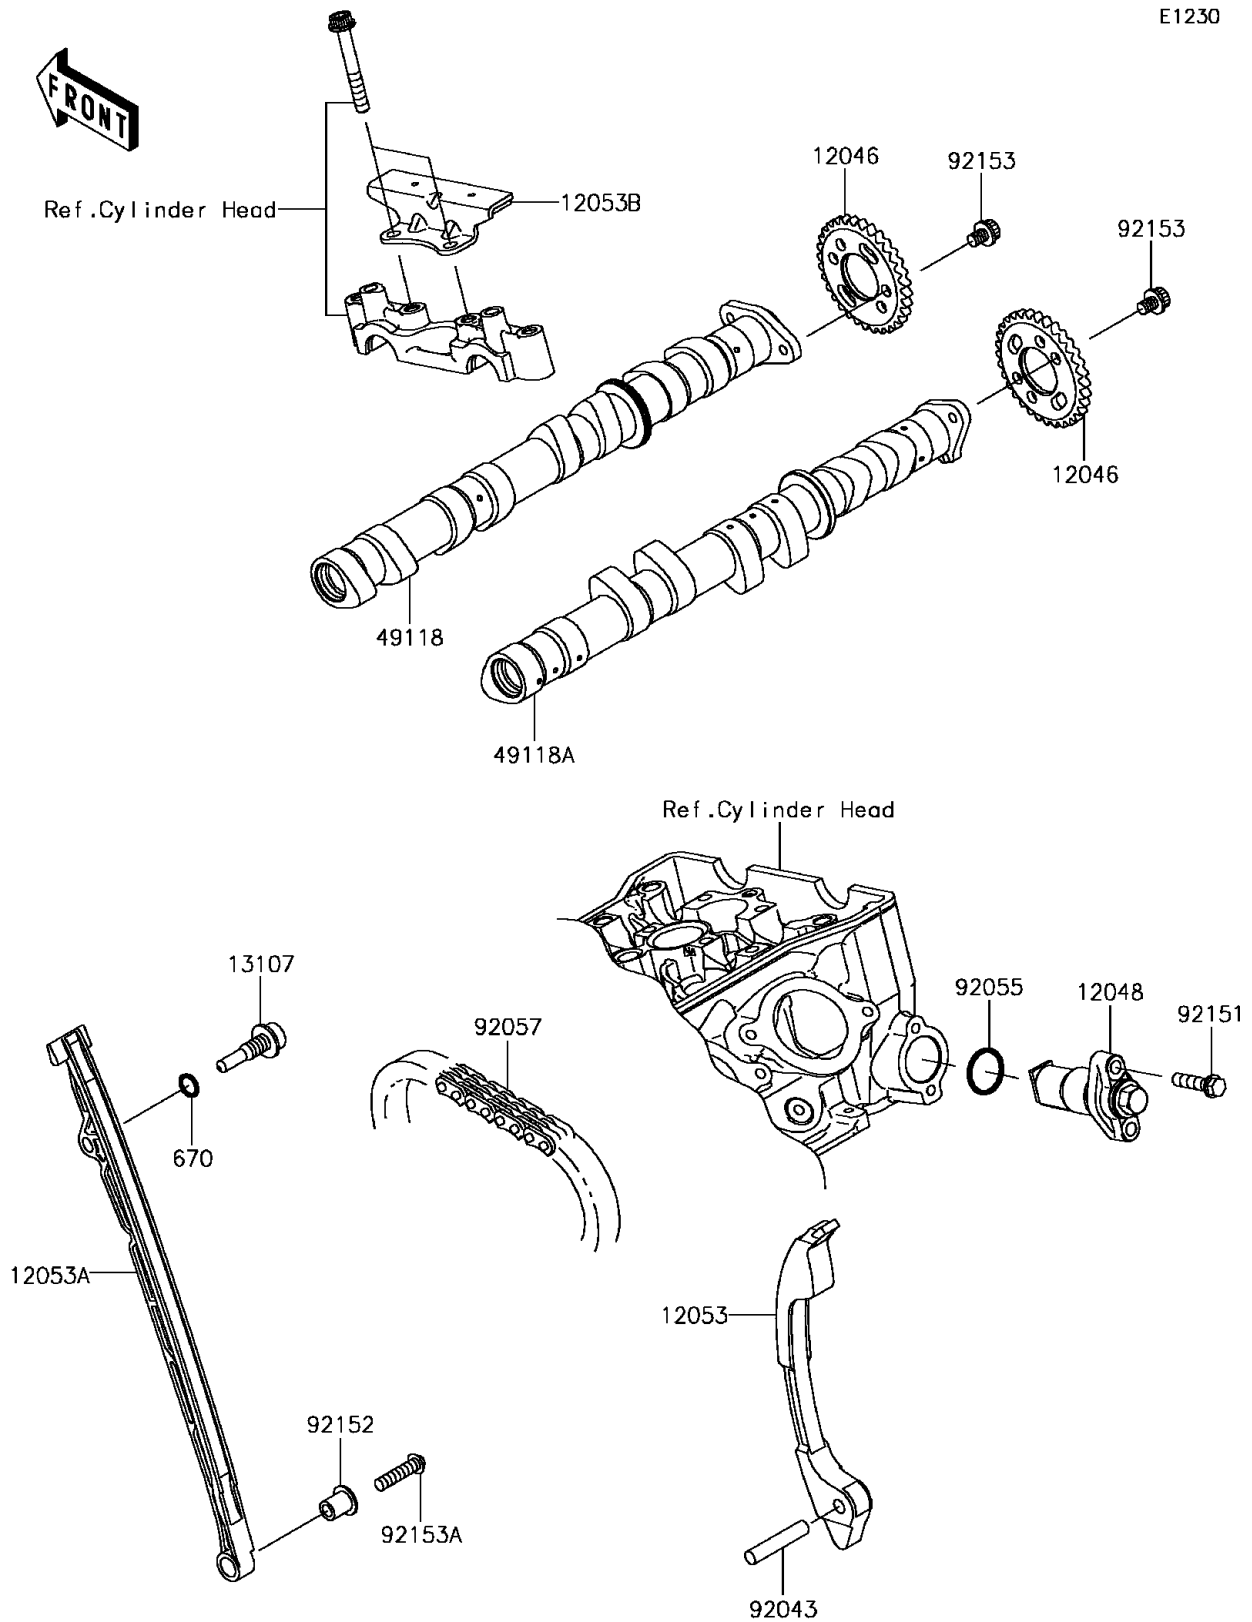

## 2017 Ninja ZX-6R PARTS DIAGRAM

Camshaft(s)/Tensioner

E1230

## 2017 Ninja ZX-6R PARTS LIST

Camshaft(s)/Tensioner

ITEM NAME	PART NUMBER	QUANTITY
SPROCKET,32T (Ref # 12046)	12046-0073	1
TENSIONER-ASSY (Ref # 12048)	12048-1181	1
GUIDE-CHAIN,RR (Ref # 12053)	12053-0085	1
GUIDE-CHAIN,FR (Ref # 12053A)	12053-0158	1
GUIDE-CHAIN,UPP (Ref # 12053B)	12053-0159	1
SHAFT,CHAIN GUIDE (Ref # 13107)	13107-0157	1
CAMSHAFT-COMP,EXHAUST (Ref # 49118)	49118-0752	1
CAMSHAFT-COMP,INTAKE (Ref # 49118A)	49118-0779	1
O RING,9MM (Ref # 670)	670D1509	1
PIN,7X36.4 (Ref # 92043)	92043-0114	1
RING-O,18.8X1.9 (Ref # 92055)	92055-086	1
CHAIN,CAM (Ref # 92057)	92057-1531	1
BOLT,FLANGED-SMALL,6X25 (Ref # 92151)	92151-1930	1
COLLAR (Ref # 92152)	92152-0413	1
BOLT,FLANGED,6X8 (Ref # 92153)	92153-0455	1
BOLT,TORX,6X25 (Ref # 92153A)	92153-1640	1