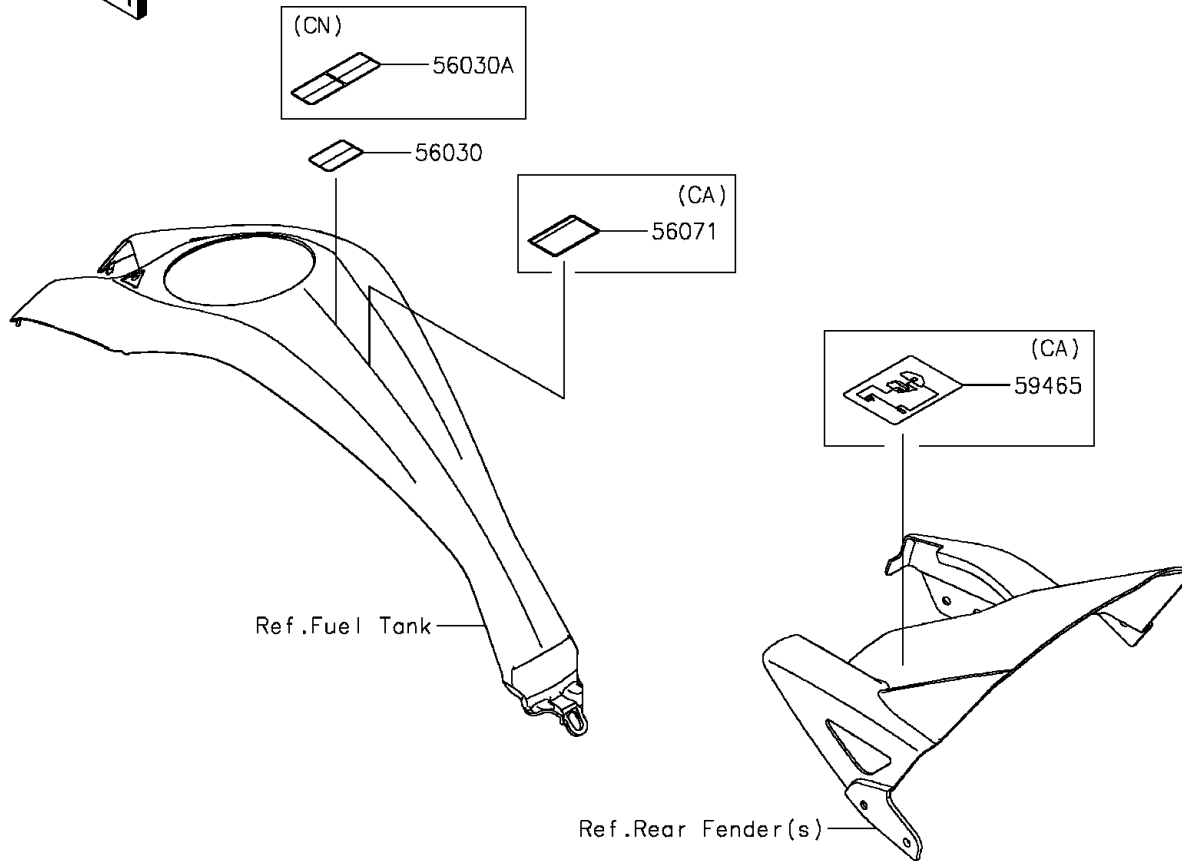

2016 Z1000 ABS

PARTS DIAGRAM

Labels

F2860

2016 Z1000 ABS

PARTS LIST

Labels

ITEM NAME	PART NUMBER	QUANTITY
LABEL,GASOLINE (Ref # 56030)	56030-0357	1
LABEL-MANUAL,CHAIN (Ref # 56033B)	56033-0862	1
LABEL-MANUAL,CHAIN (Ref # 56033C)	56033-0863	1
LABEL-SPECIFICATION,TIRE&LOAD (Ref # 56053B)	56053-0936	1
LABEL-SPECIFICATION,TIRE&LOAD (Ref # 56053C)	56053-0937	1
LABEL-WARNING,EVAPO (Ref # 56071)	56071-0158	1
LABEL-CERTIFICATION,EVAPO (Ref # 59465)	59465-1592	1