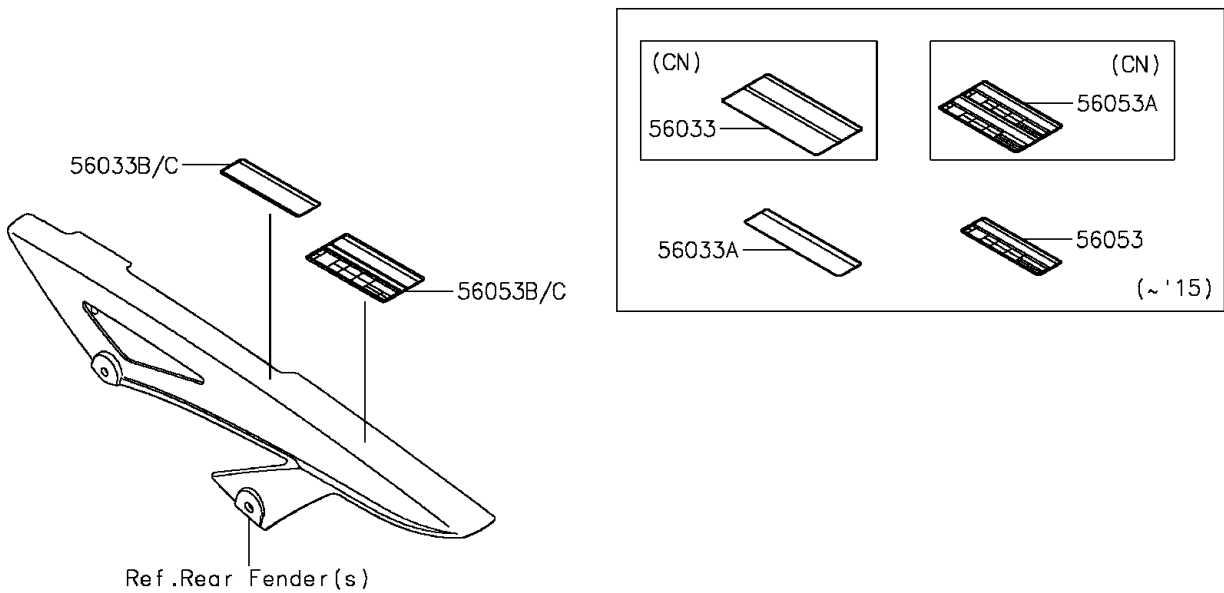

2016 Z1000 ABS

PARTS DIAGRAM

Labels

F2860

2016 Z1000 ABS

PARTS LIST

Labels

ITEM NAME	PART NUMBER	QUANTITY
LABEL,GASOLINE (Ref # 56030)	56030-0357	1
LABEL-MANUAL,CHAIN (Ref # 56033B)	56033-0862	1
LABEL-MANUAL,CHAIN (Ref # 56033C)	56033-0863	1
LABEL-SPECIFICATION,TIRE&LOAD (Ref # 56053B)	56053-0936	1
LABEL-SPECIFICATION,TIRE&LOAD (Ref # 56053C)	56053-0937	1
LABEL-WARNING,EVAPO (Ref # 56071)	56071-0158	1
LABEL-CERTIFICATION,EVAPO (Ref # 59465)	59465-1592	1