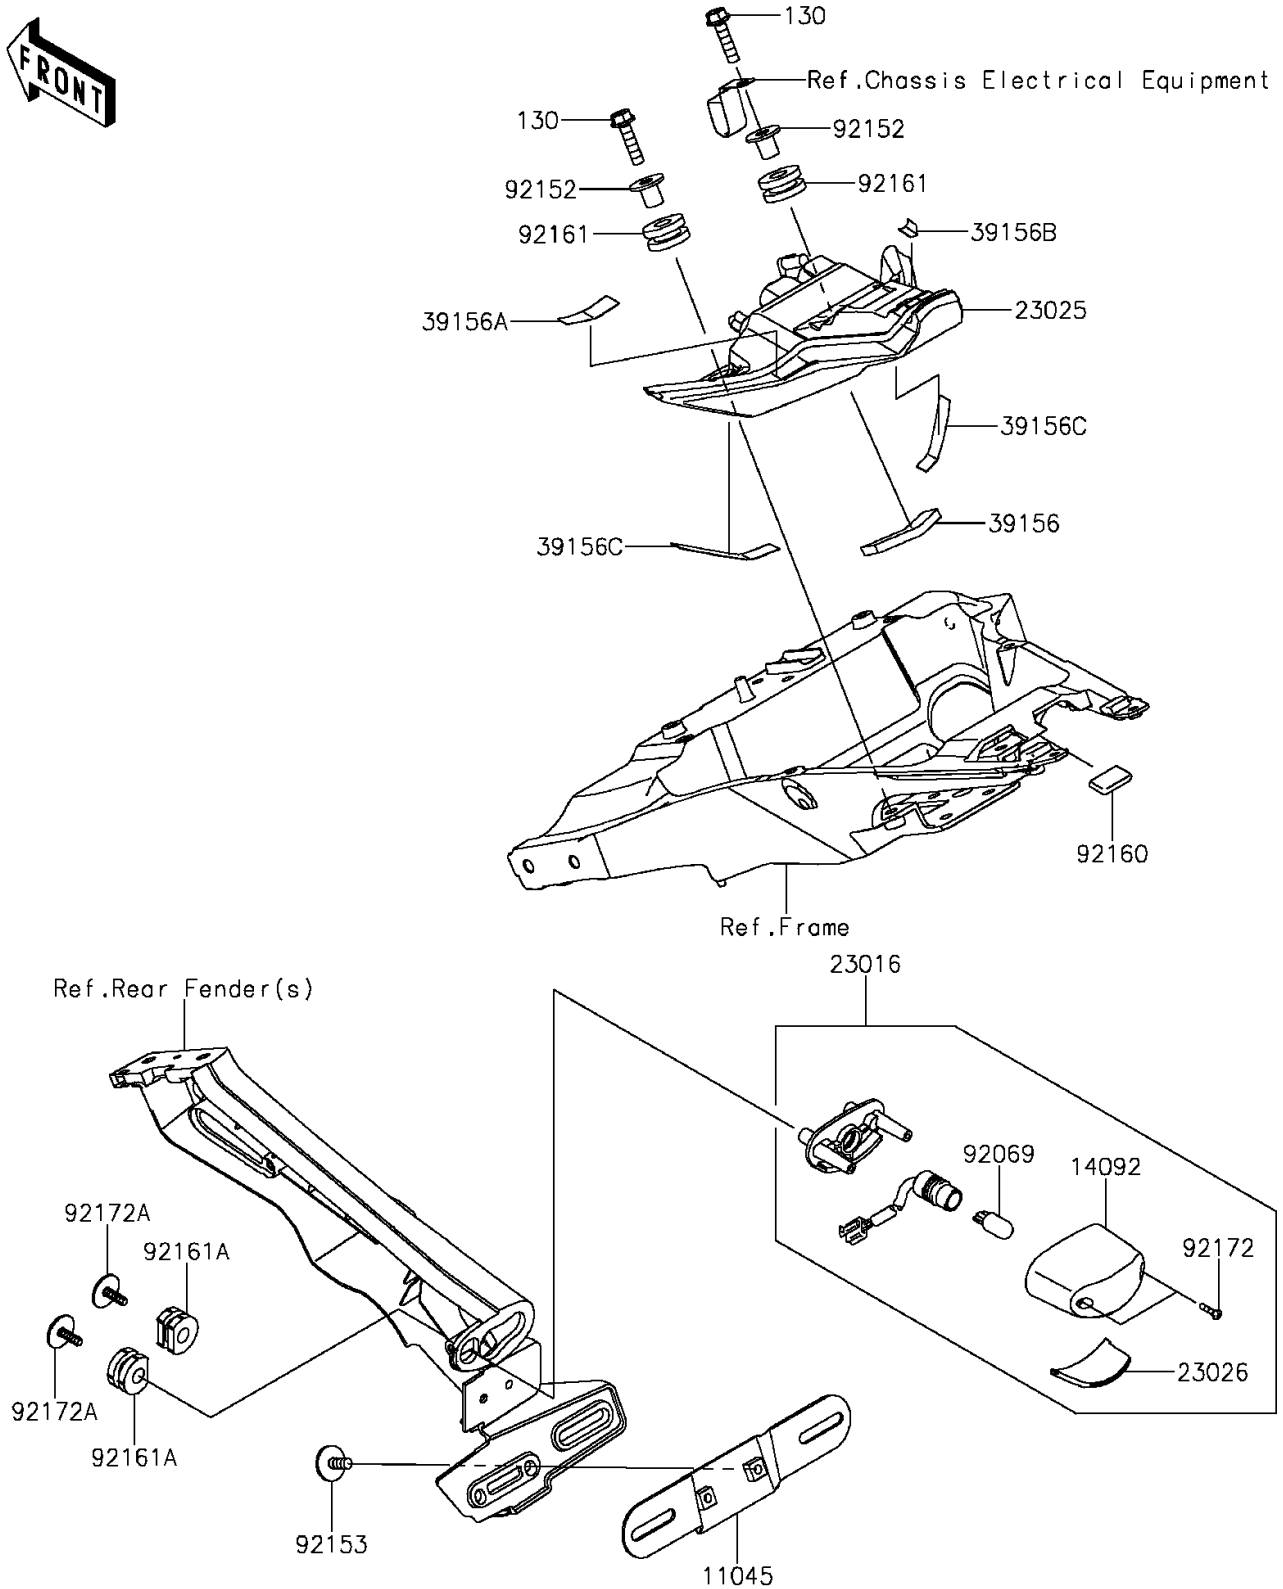

2015 Z1000 ABS PARTS DIAGRAM

Taillight(s)

F2720

2015 Z1000 ABS PARTS LIST

Taillight(s)

ITEM NAME	PART NUMBER	QUANTITY
BRACKET,LICENSE (Ref # 11045)	11045-1387	1
BOLT-FLANGED,6X25 (Ref # 130)	130BA0625	2
COVER,LICENSE LAMP (Ref # 14092)	14092-0001	1
LAMP-ASSY,LICENCE (Ref # 23016)	23016-0552	1
LAMP-TAIL,LED (Ref # 23025)	23025-0332	1
LENS,LICENCE LAMP (Ref # 23026)	23026-0015	1
PAD,TAIL LAMP (Ref # 39156)	39156-1746	1
PAD,TAIL LAMP,LH (Ref # 39156A)	39156-1790	1
PAD,TAIL LAMP,RH (Ref # 39156B)	39156-1791	1
PAD,TAIL LAMP,8X60 (Ref # 39156C)	39156-1797	2
BULB,12V 5W (Ref # 92069)	92069-1016	1
COLLAR (Ref # 92152)	92152-0666	2
BOLT,6X16 (Ref # 92153)	92153-1423	2
DAMPER (Ref # 92160)	92160-1190	1
DAMPER (Ref # 92161)	92161-0163	2
DAMPER (Ref # 92161A)	92161-0776	2
SCREW,TAPPING,2.9X13 (Ref # 92172)	92172-0343	2
SCREW,TAPTITE,5X16 (Ref # 92172A)	92172-0481	2