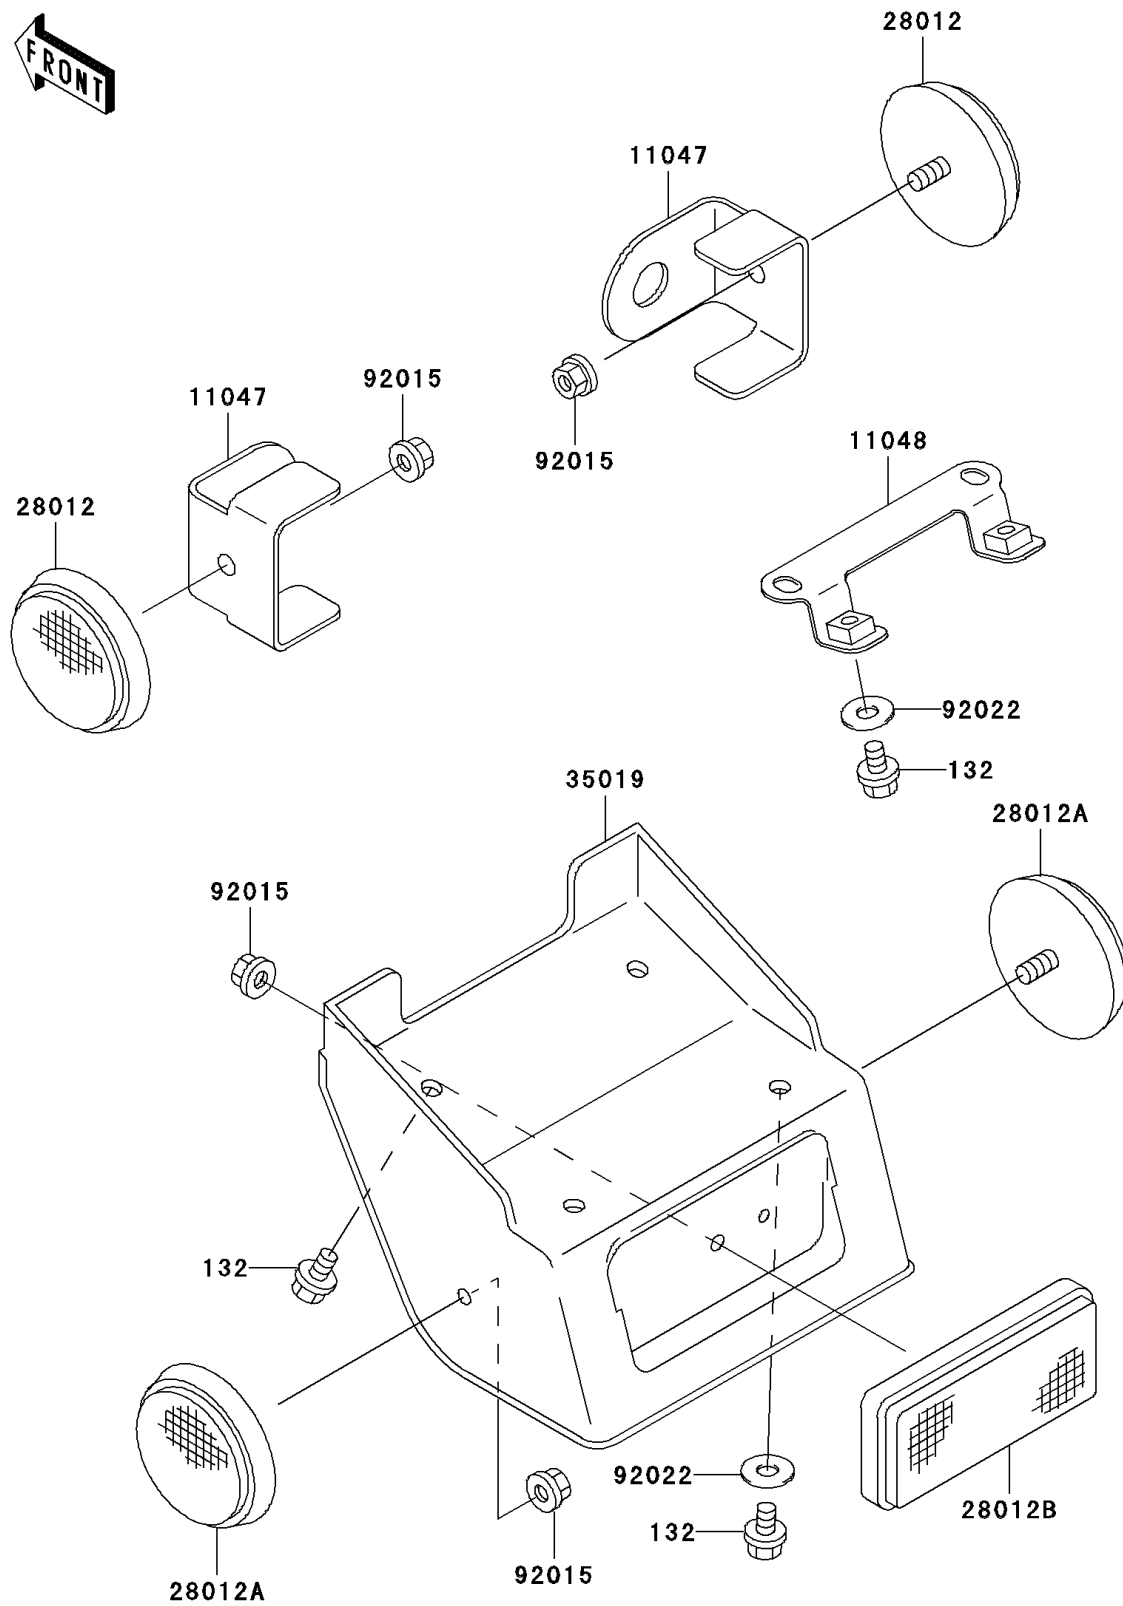

2004 KLX300R PARTS DIAGRAM

Reflectors(CN)

F2790

2004 KLX300R PARTS LIST

Reflectors(CN)

ITEM NAME	PART NUMBER	QUANTITY
BOLT-FLANGED-SMALL (Ref # 132)	132G0610	1
BRACKET,REFLECTOR (Ref # 11047)	11047-1441	1
BRACKET,FLAP (Ref # 11048)	11048-1099	1
REFLECTOR-REFLEX,FR (Ref # 28012)	28012-016	1
REFLECTOR-REFLEX (Ref # 28012A)	28012-1067	1
REFLECTOR-REFLEX (Ref # 28012B)	28012-1077	1
FLAP,RR (Ref # 35019)	35019-1288	1
NUT,FLANGED,5MM (Ref # 92015)	92015-1259	1
WASHER,6.5X16X1.0 (Ref # 92022)	92022-1093	1