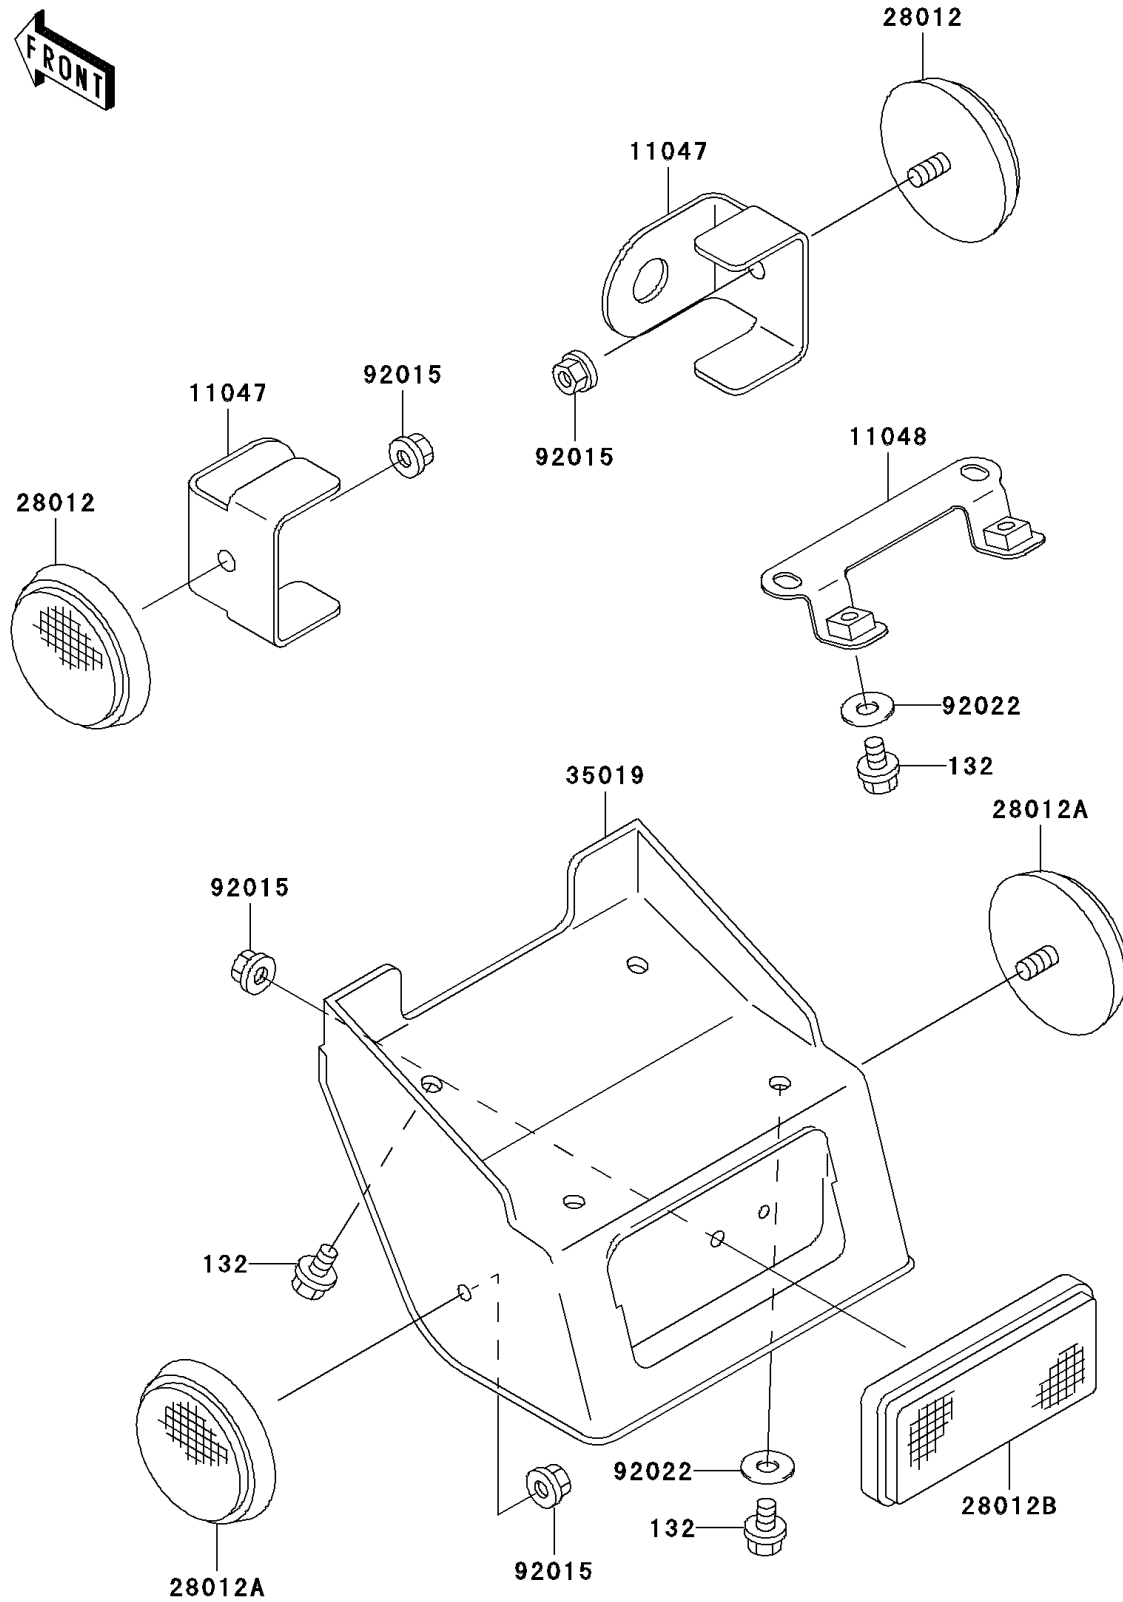

2003 KLX300R PARTS DIAGRAM

Reflectors(CN)

F2790

2003 KLX300R PARTS LIST

Reflectors(CN)

ITEM NAME	PART NUMBER	QUANTITY
BOLT-FLANGED-SMALL (Ref # 132)	132G0610	6
BRACKET,REFLECTOR (Ref # 11047)	11047-1441	2
BRACKET,FLAP (Ref # 11048)	11048-1099	1
REFLECTOR-REFLEX,FR (Ref # 28012)	28012-016	2
REFLECTOR-REFLEX (Ref # 28012A)	28012-1067	2
REFLECTOR-REFLEX (Ref # 28012B)	28012-1077	1
FLAP,RR (Ref # 35019)	35019-1288	1
NUT,FLANGED,5MM (Ref # 92015)	92015-1259	5
WASHER,6.5X16X1.0 (Ref # 92022)	92022-1093	4