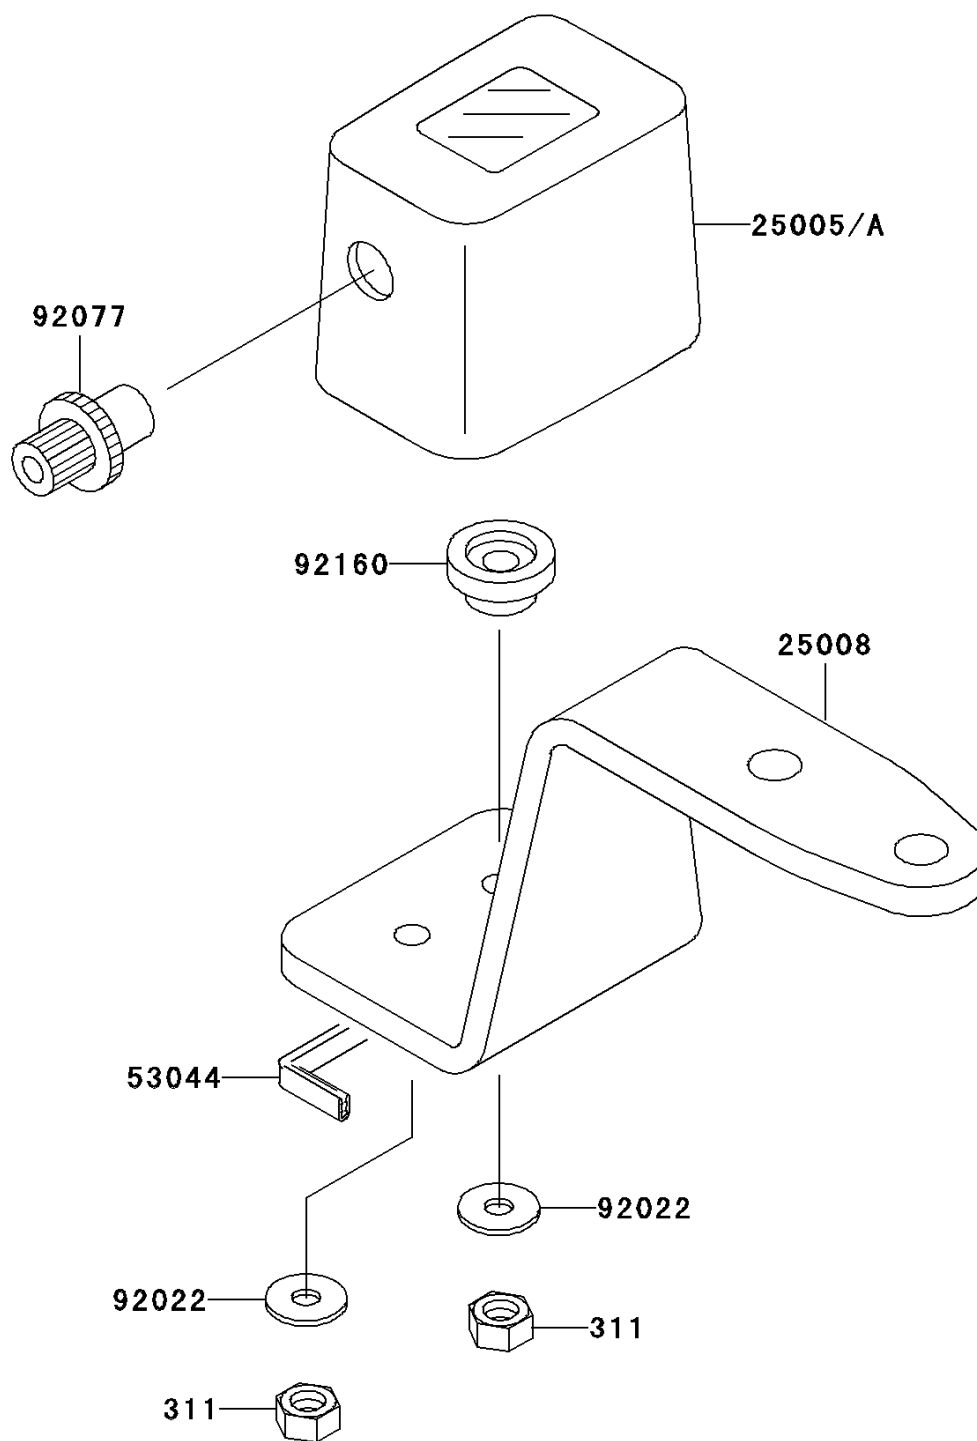

2004 KLX300R PARTS DIAGRAM

Meter(s)

F2530

2004 KLX300R PARTS LIST

Meter(s)

ITEM NAME	PART NUMBER	QUANTITY
NUT-HEX (Ref # 311)	311B0400	1
BRACKET-METER (Ref # 25008)	25008-1196	1
TRIM,L=157 (Ref # 53044)	53044-1276	1
WASHER,4.3X12.5X1 (Ref # 92022)	92022-1888	1
KNOB,TRIP (Ref # 92077)	92077-1114	1
DAMPER (Ref # 92160)	92160-1452	1
SPEEDOMETER,TRIP(MILE) (Ref # 25005)	25005-1548	1
SPEEDOMETER,TRIP(KM) (Ref # 25005A)	25005-1549	1