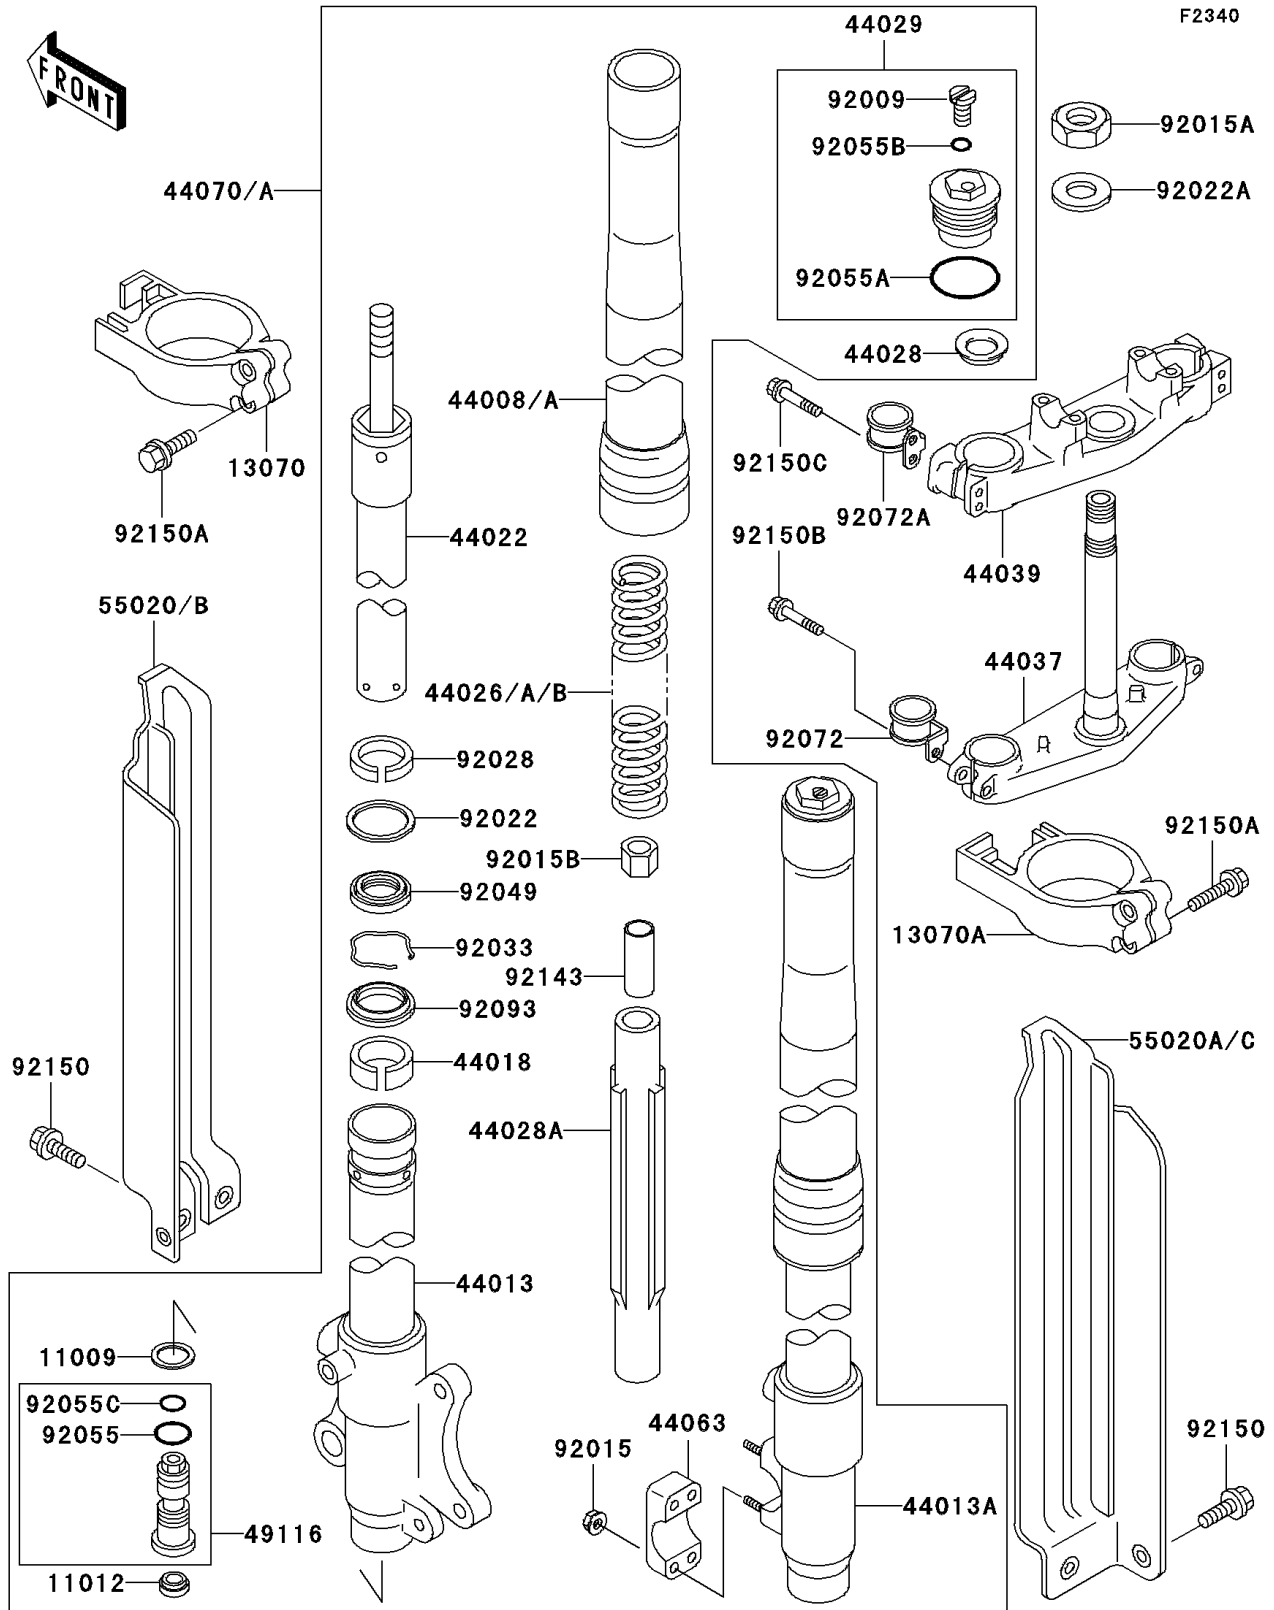

2004 KLX300R PARTS DIAGRAM

Front Fork

2004 KLX300R PARTS LIST

Front Fork

ITEM NAME	PART NUMBER	QUANTITY
GASKET,FORK CYLINDER BOLT (Ref # 11009)	11009-1592	1
CAP,FORK CYLINDER (Ref # 11012)	11012-1381	1
GUIDE,FORK,LH,WHITE (Ref # 13070)	13070-1263-RZ	1
GUIDE,FORK,RH,WHITE (Ref # 13070A)	13070-1264-RZ	1
PIPE-FORK OUTER,BRONZE (Ref # 44008)	44008-1028-JS	1
PIPE-FORK INNER,LH (Ref # 44013)	44013-1387	1
PIPE-FORK INNER,RH (Ref # 44013A)	44013-1388	1
PISTON-FORK,INNER PIPE (Ref # 44018)	44018-1056	1
CYLINDER-FORK (Ref # 44022)	44022-1314	1
SPRING-FRONT FORK,K=0.35 (Ref # 44026)	44026-1551	1
SPRING-FRONT FORK,K=0.37 (Ref # 44026A)	44026-1552	1
SPRING-FRONT FORK,K=0.36 (Ref # 44026B)	44026-1603	1
GUIDE-FORK SPRING (Ref # 44028)	44028-1081	1
GUIDE-FORK SPRING (Ref # 44028A)	44028-1084	1
SEAT-FORK SPRING (Ref # 44029)	44029-1149	1
HOLDER-FORK UNDER (Ref # 44037)	44037-1291	1
HOLDER-FORK UPPER (Ref # 44039)	44039-1240	1
HOLDER-FRONT AXLE (Ref # 44063)	44063-1056	1
DAMPER-ASSY,FORK,BRONZE (Ref # 44070)	44070-1565-JS	1
VALVE-ASSY,FORK (Ref # 49116)	49116-1145	1
GUARD,FORK,LH,WHITE (Ref # 55020)	55020-0004-RZ	1
GUARD,FORK,RH,WHITE (Ref # 55020A)	55020-0005-RZ	1
SCREW (Ref # 92009)	92009-1568	1
NUT,FLANGED,6MM (Ref # 92015)	92015-1078	1
NUT,STEERING STEM,22MM (Ref # 92015A)	92015-1653	1
NUT (Ref # 92015B)	92015-1839	1
WASHER (Ref # 92022)	92022-1299	1
WASHER,STEERING STEM (Ref # 92022A)	92022-1873	1
BUSHING (Ref # 92028)	92028-1581	1