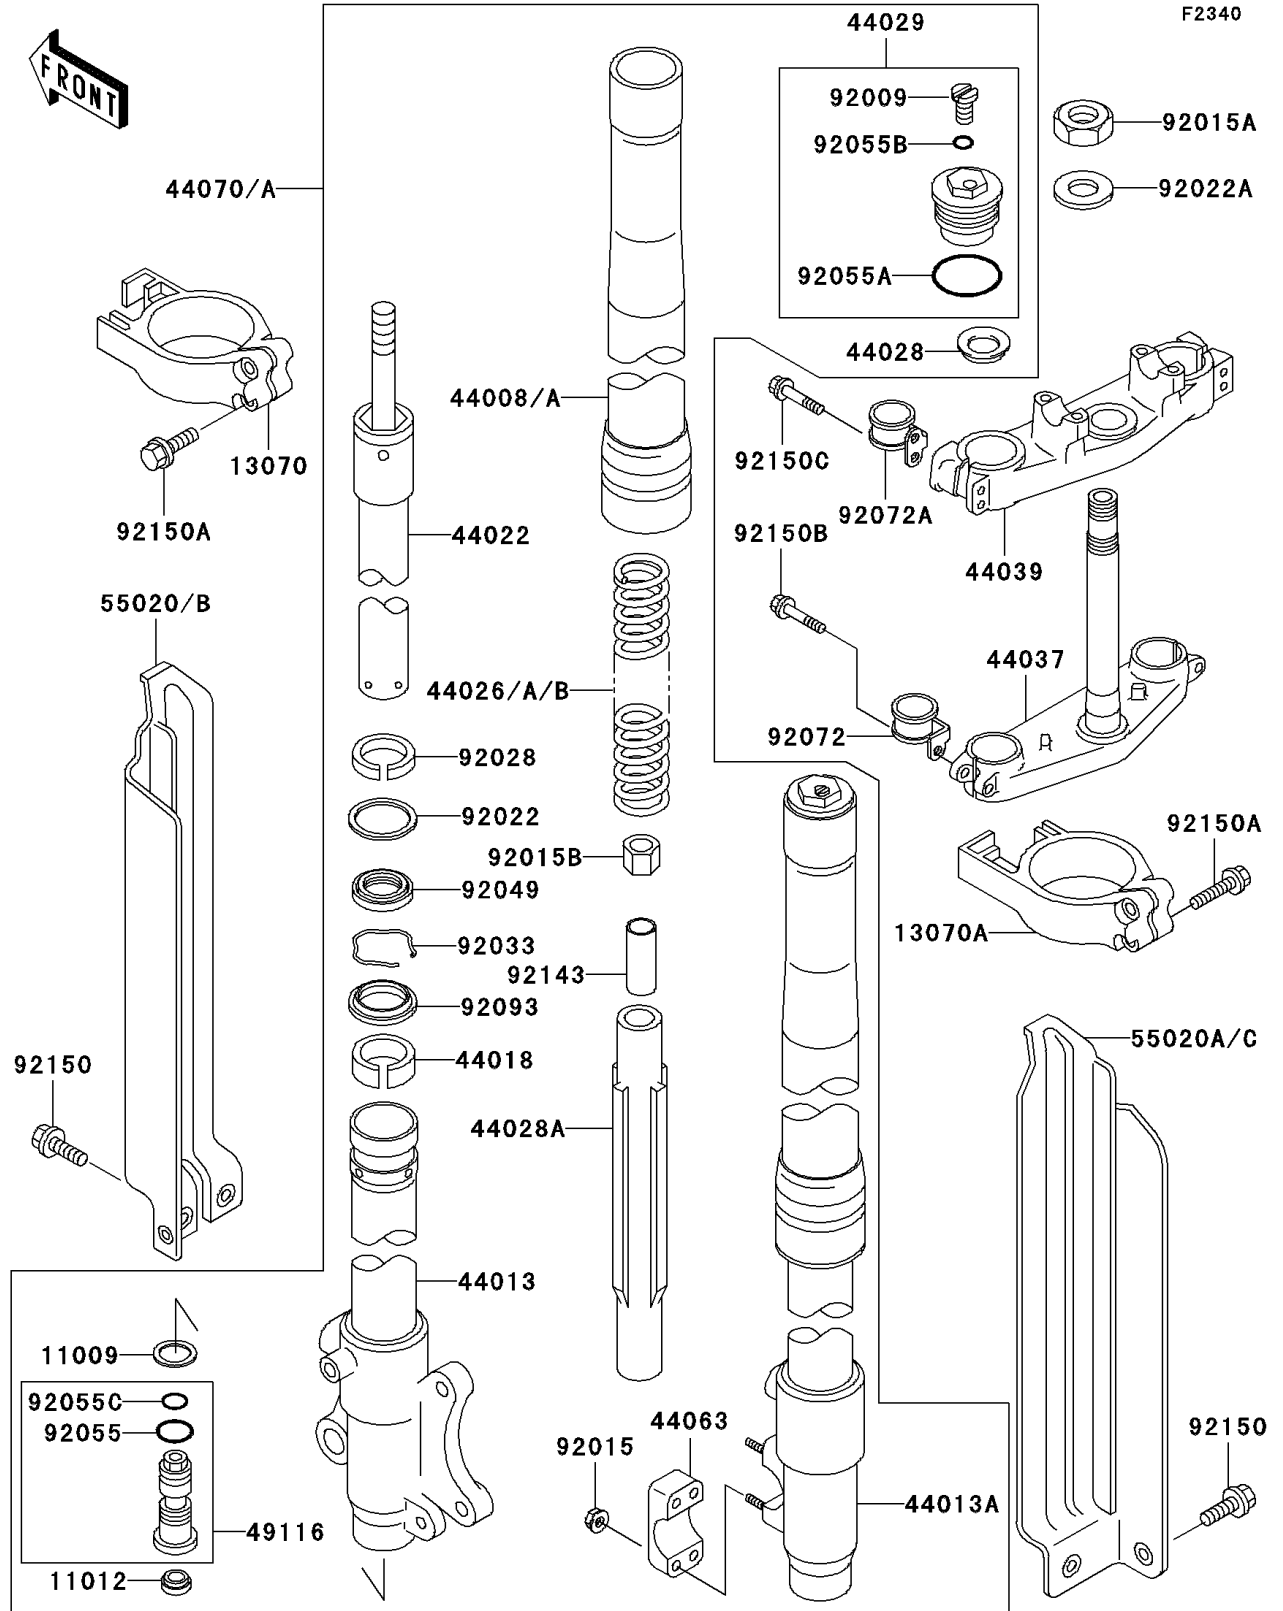

2003 KLX300R PARTS DIAGRAM

Front Fork

2003 KLX300R PARTS LIST

Front Fork

ITEM NAME	PART NUMBER	QUANTITY
GASKET,FORK CYLINDER BOLT (Ref # 11009)	11009-1592	2
CAP,FORK CYLINDER (Ref # 11012)	11012-1381	2
GUIDE,FORK,LH,WHITE (Ref # 13070)	13070-1263-RZ	1
GUIDE,FORK,RH,WHITE (Ref # 13070A)	13070-1264-RZ	1
PIPE-FORK OUTER,BRONZE (Ref # 44008)	44008-1028-JS	2
PIPE-FORK INNER,LH (Ref # 44013)	44013-1387	1
PIPE-FORK INNER,RH (Ref # 44013A)	44013-1388	1
PISTON-FORK,INNER PIPE (Ref # 44018)	44018-1056	2
CYLINDER-FORK (Ref # 44022)	44022-1314	2
SPRING-FRONT FORK,K=0.35 (Ref # 44026)	44026-1551	2
SPRING-FRONT FORK,K=0.37 (Ref # 44026A)	44026-1552	2
SPRING-FRONT FORK,K=0.36 (Ref # 44026B)	44026-1603	2
GUIDE-FORK SPRING (Ref # 44028)	44028-1081	2
GUIDE-FORK SPRING (Ref # 44028A)	44028-1084	2
SEAT-FORK SPRING (Ref # 44029)	44029-1149	2
HOLDER-FORK UNDER (Ref # 44037)	44037-1291	1
HOLDER-FORK UPPER (Ref # 44039)	44039-1240	1
HOLDER-FRONT AXLE (Ref # 44063)	44063-1056	1
DAMPER-ASSY,FORK,BRONZE (Ref # 44070)	44070-1565-JS	1
VALVE-ASSY,FORK (Ref # 49116)	49116-1145	2
GUARD,FORK,LH,WHITE (Ref # 55020B)	55020-1363-RZ	1
GUARD,FORK,RH,WHITE (Ref # 55020C)	55020-1423-RZ	1
SCREW (Ref # 92009)	92009-1568	2
NUT,FLANGED,6MM (Ref # 92015)	92015-1078	4
NUT,STEERING STEM,22MM (Ref # 92015A)	92015-1653	1
NUT (Ref # 92015B)	92015-1839	2
WASHER (Ref # 92022)	92022-1299	2
WASHER,STEERING STEM (Ref # 92022A)	92022-1873	1
BUSHING (Ref # 92028)	92028-1581	2