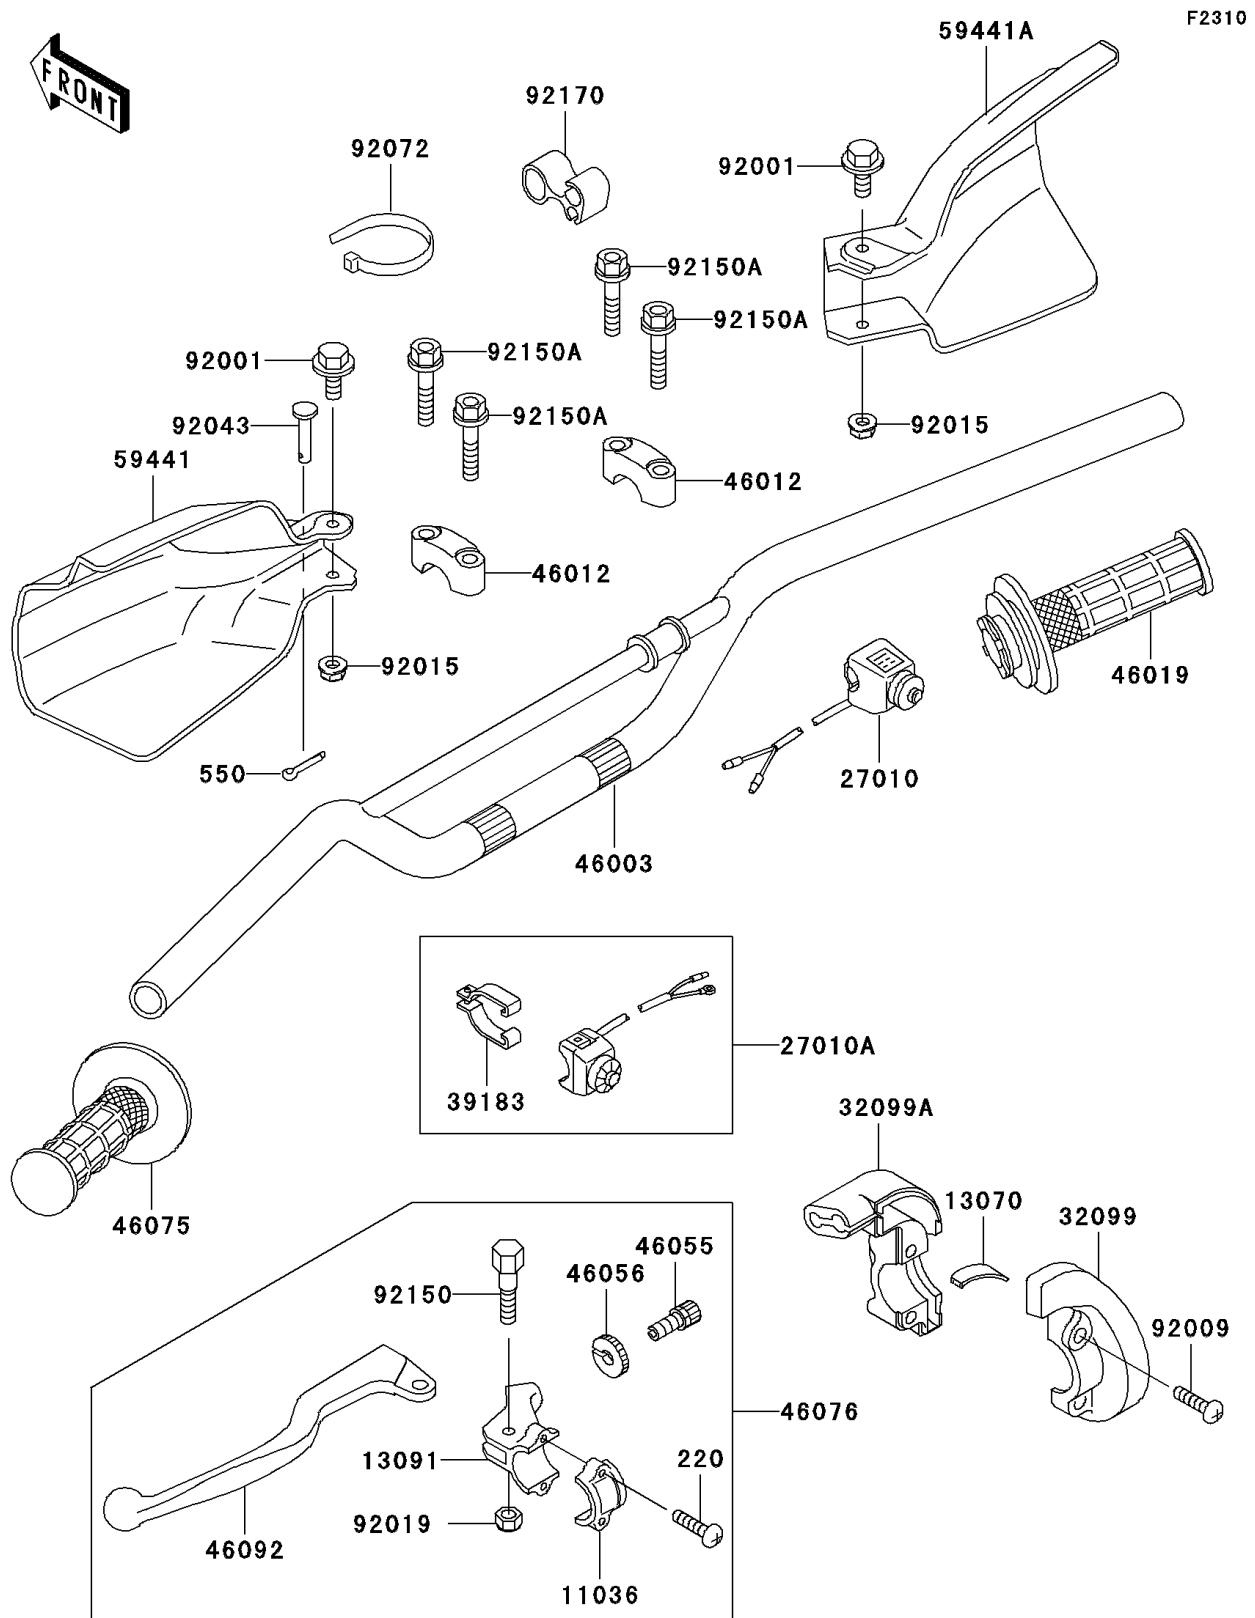

## 2004 KLX300R PARTS DIAGRAM

Handlebar

## 2004 KLX300R PARTS LIST

Handlebar

ITEM NAME	PART NUMBER	QUANTITY
SCREW-PAN-CROSS (Ref # 220)	220F0514	1
PIN-COTTER,1.2X10 (Ref # 550)	550D1210	1
BRACKET-A,LEVER HOLDER (Ref # 11036)	11036-1297	1
GUIDE,THROTTLE CABLE (Ref # 13070)	13070-1270	1
HOLDER,CLUTCH LEVER (Ref # 13091)	13091-1131	1
SWITCH,LIGHTING (Ref # 27010)	27010-1279	1
SWITCH,ENGINE STOP (Ref # 27010A)	27010-1350	1
CASE,THROTTLE,UPP (Ref # 32099)	32099-1143	1
CASE,THROTTLE,LWR (Ref # 32099A)	32099-1144	1
BAND-ASSY,ENGINE STOP SWITCH (Ref # 39183)	39183-1059	1
HANDLE,SILVER NO.25 (Ref # 46003)	46003-1382-CE	1
HOLDER-HANDLE,UPP (Ref # 46012)	46012-1191	1
GRIP-ASSY,THROTTLE (Ref # 46019)	46019-1078	1
SCREW,CABLE ADJUST,8MM (Ref # 46055)	46055-009	1
NUT,CABLE ADJUST (Ref # 46056)	46056-006	1
GRIP,LH (Ref # 46075)	46075-1107	1
LEVER-ASSY-GRIP,CLUTCH (Ref # 46076)	46076-1163	1
LEVER-GRIP,CLUTCH (Ref # 46092)	46092-1110	1
COVER-HANDLE,LH,L.GREEN (Ref # 59441)	59441-1094-6W	1
COVER-HANDLE,RH,L.GREEN (Ref # 59441A)	59441-1108-6W	1
BOLT,FLANGED,6X10 (Ref # 92001)	92001-1034	1
SCREW,5X16 (Ref # 92009)	92009-1699	1
NUT,LOCK,FLANGED,6MM (Ref # 92015)	92015-1603	1
NUT,LOCK,6MM (Ref # 92019)	92019-008	1
PIN,5X27.5 (Ref # 92043)	92043-1434	1
BAND,L=140 (Ref # 92072)	92072-1293	1
BOLT (Ref # 92150)	92150-1291	1
BOLT,FLANGED,8X35 (Ref # 92150A)	92150-1696	1
CLAMP,BRAKE HOSE (Ref # 92170)	92170-1255	1