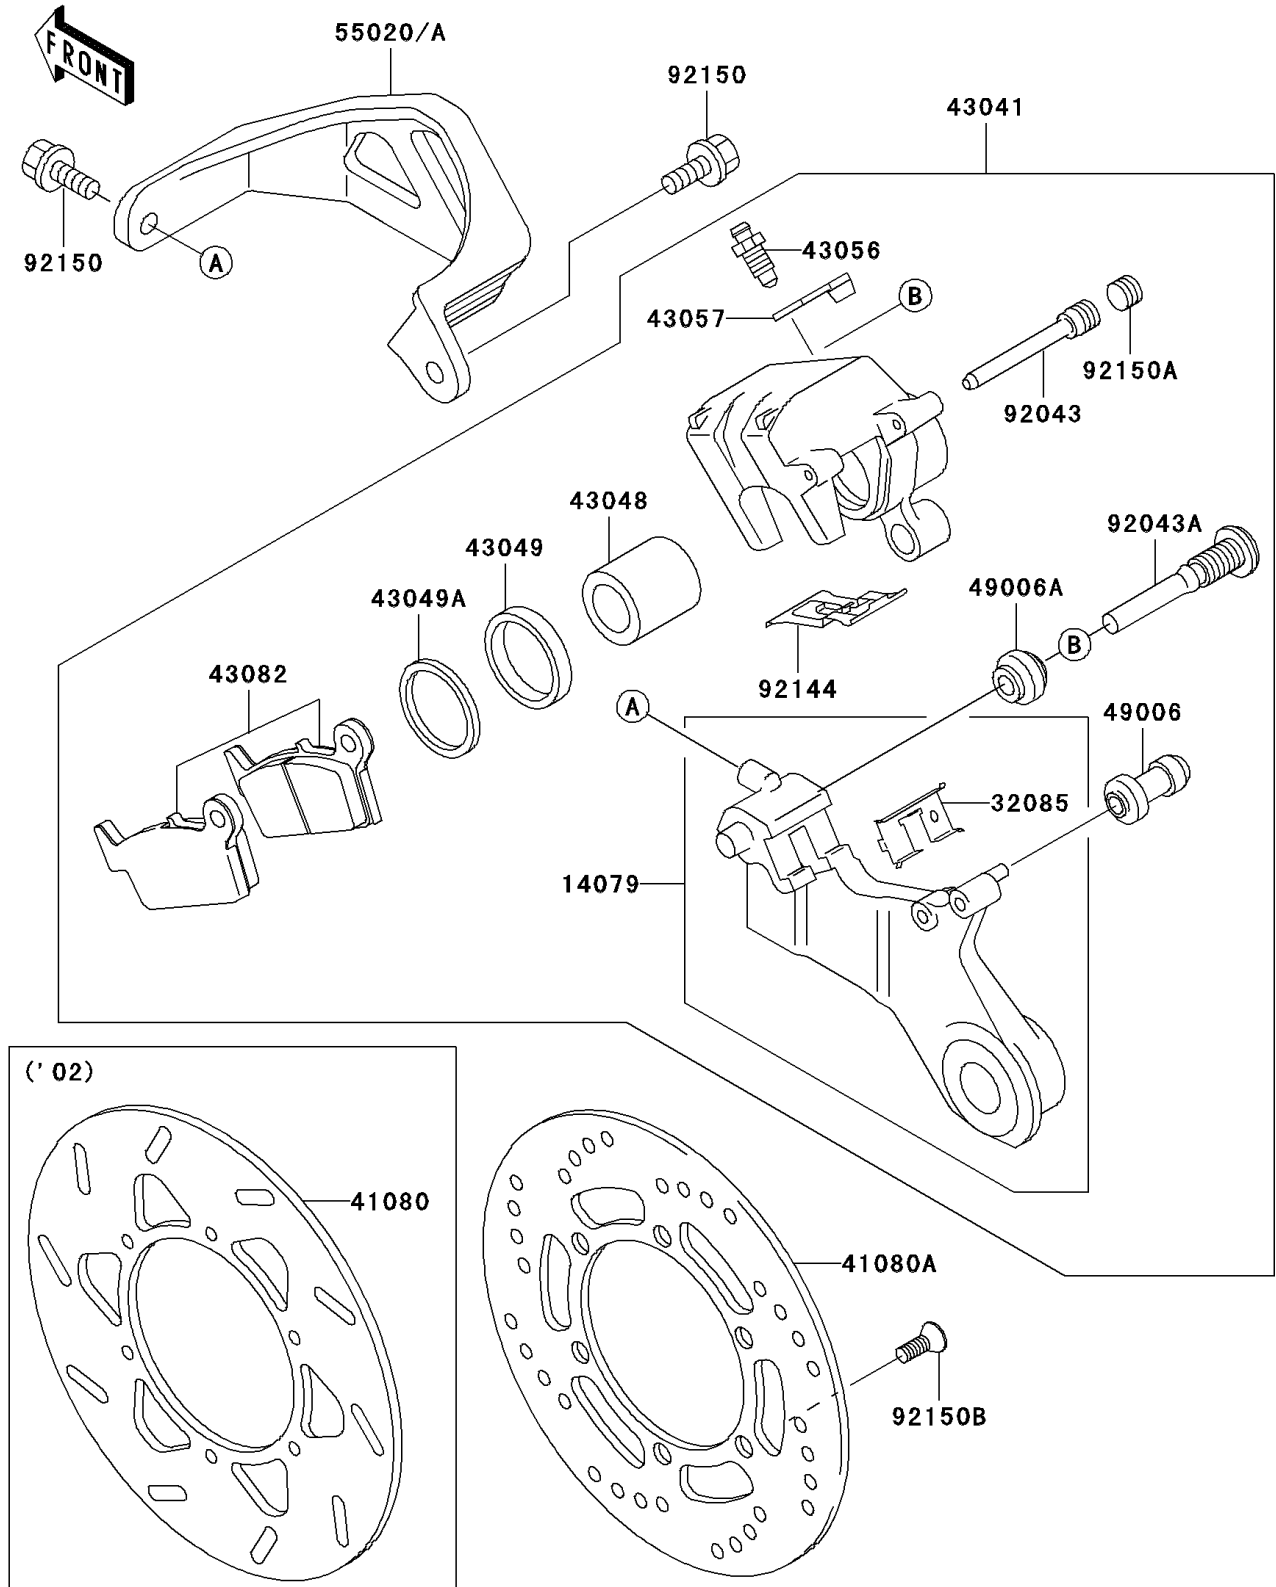

2003 KLX300R PARTS DIAGRAM

Rear Brake(KLX300-A7/A8)

F2294

2003 KLX300R PARTS LIST

Rear Brake(KLX300-A7/A8)

ITEM NAME	PART NUMBER	QUANTITY
HOLDER-ASSY,REAR CALIPER (Ref # 14079)	14079-1105	1
STOPPER,PAD (Ref # 32085)	32085-1386	1
DISC,RR (Ref # 41080A)	41080-1528	1
CALIPER-ASSY,RR (Ref # 43041)	43041-1577	1
PISTON-CALIPER (Ref # 43048)	43048-1068	1
PACKING,PISTON SEAL (Ref # 43049)	43049-1060	1
PACKING,PISTON SEAL (Ref # 43049A)	43049-1061	1
BREATHER-BRAKE (Ref # 43056)	43056-1055	1
CAP-BREATHER (Ref # 43057)	43057-1001	1
PAD-ASSY-BRAKE (Ref # 43082)	43082-1173	1
BOOT,CALIPER (Ref # 49006)	49006-1088	1
BOOT,CALIPER (Ref # 49006A)	49006-1242	1
GUARD,RR CALIPER,WHITE (Ref # 55020)	55020-1488-RZ	1
PIN,HANGER (Ref # 92043)	92043-1507	1
PIN (Ref # 92043A)	92043-1508	1
SPRING,PAD (Ref # 92144)	92144-1819	1
BOLT,6X14 (Ref # 92150)	92150-1340	2
BOLT,PLUG (Ref # 92150A)	92150-1692	1
BOLT,DISC PLATE,8X15 (Ref # 92150B)	92150-1811	6