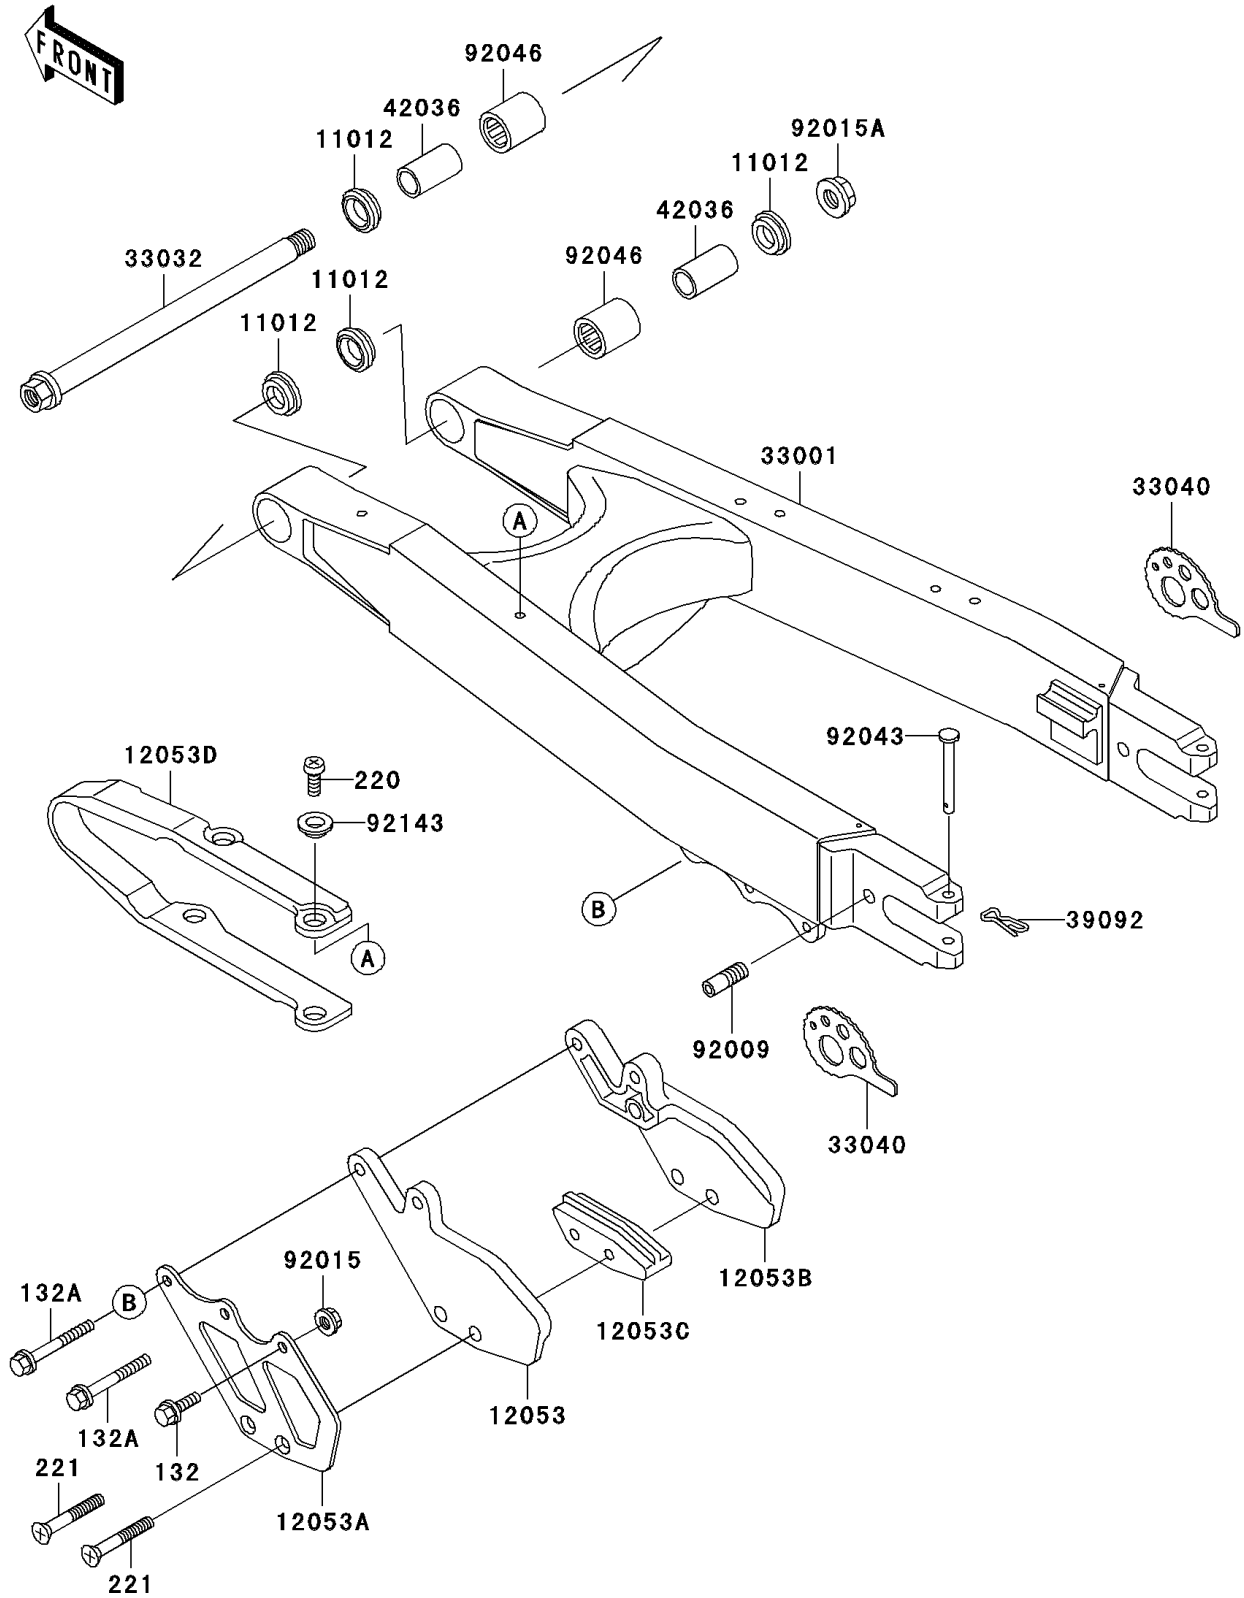

2004 KLX300R PARTS DIAGRAM

Swingarm

F2141

2004 KLX300R PARTS LIST

Swingarm

ITEM NAME	PART NUMBER	QUANTITY
BOLT-FLANGED-SMALL (Ref # 132)	132G0616	1
BOLT-FLANGED-SMALL (Ref # 132A)	132G0635	1
SCREW-PAN-CROS,6X8 (Ref # 220)	220B0608	1
SCREW-CSK-CROS,6X45 (Ref # 221)	221B0645	1
CAP,SWING ARM (Ref # 11012)	11012-1259	1
GUIDE-CHAIN,RR,INSIDE (Ref # 12053)	12053-1234	1
GUIDE-CHAIN,RR,OUTSIDE (Ref # 12053A)	12053-1235	1
GUIDE-CHAIN,RR,OUTSIDE (Ref # 12053B)	12053-1236	1
GUIDE-CHAIN,DRIVE,RR,INSIDE (Ref # 12053C)	12053-1270	1
GUIDE-CHAIN,DRIVE,FR (Ref # 12053D)	12053-1328	1
ARM-COMP-SWING,SILVER (Ref # 33001)	33001-1508-CE	1
SHAFT-SWING ARM (Ref # 33032)	33032-1137	1
ADJUSTER-CHAIN (Ref # 33040)	33040-1113	1
PIN-HAIR (Ref # 39092)	39092-1057	1
SLEEVE,SWING ARM (Ref # 42036)	42036-1064	1
SCREW,SET,10X29 (Ref # 92009)	92009-1686	1
NUT,FLANGED,6MM (Ref # 92015)	92015-1078	1
NUT,14MM (Ref # 92015A)	92015-1407	1
PIN,6X45 (Ref # 92043)	92043-1590	1
BEARING-NEEDLE,TA2030Z (Ref # 92046)	92046-1128	1
COLLAR (Ref # 92143)	92143-1156	1