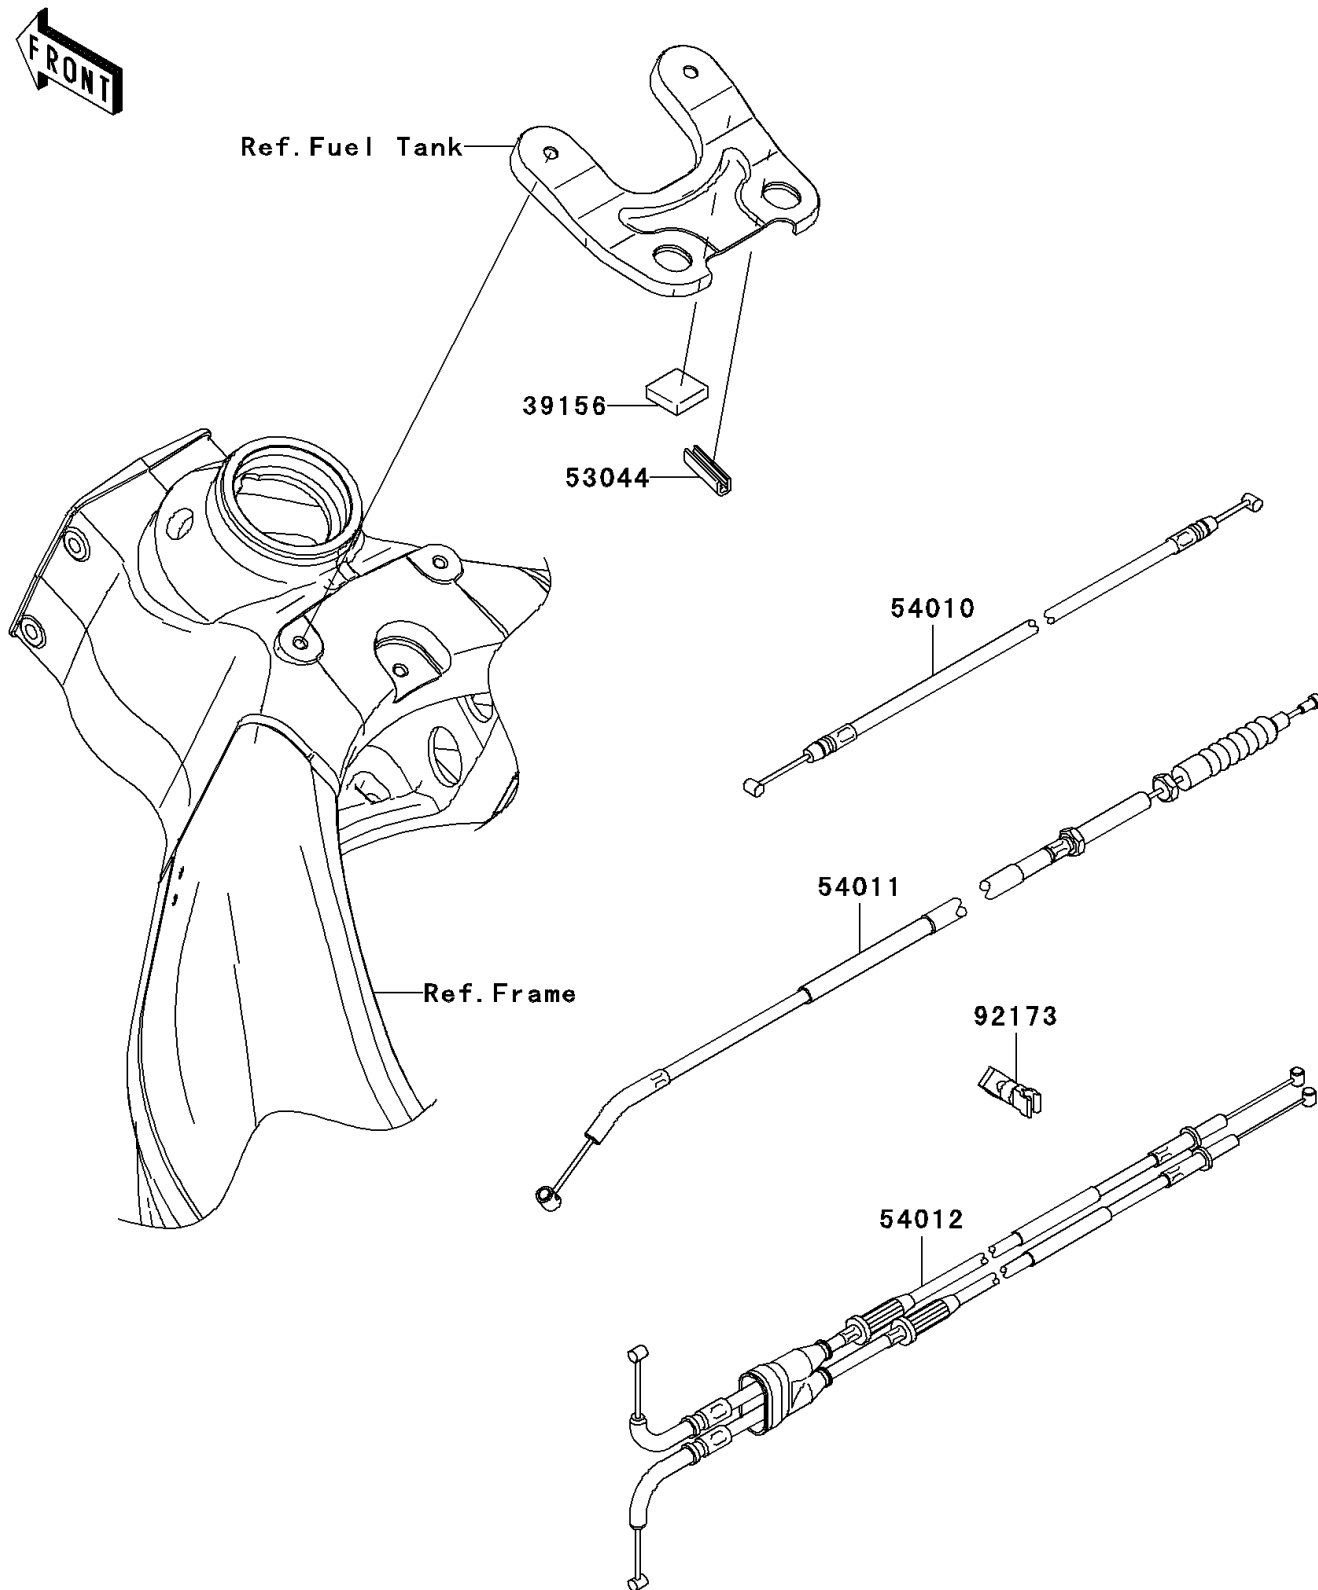

2010 Ninja® ZX™-6R PARTS DIAGRAM

Cables

F2540

2010 Ninja® ZX™-6R PARTS LIST

Cables

ITEM NAME	PART NUMBER	QUANTITY
PAD,RUBBER (Ref # 39156)	39156-0548	1
TRIM,L=30 (Ref # 53044)	53044-0001	1
CABLE,SEAT LOCK (Ref # 54010)	54010-0074	1
CABLE-CLUTCH (Ref # 54011)	54011-0100	1
CABLE-THROTTLE (Ref # 54012)	54012-0277	1
CLAMP (Ref # 92173)	92173-0070	1