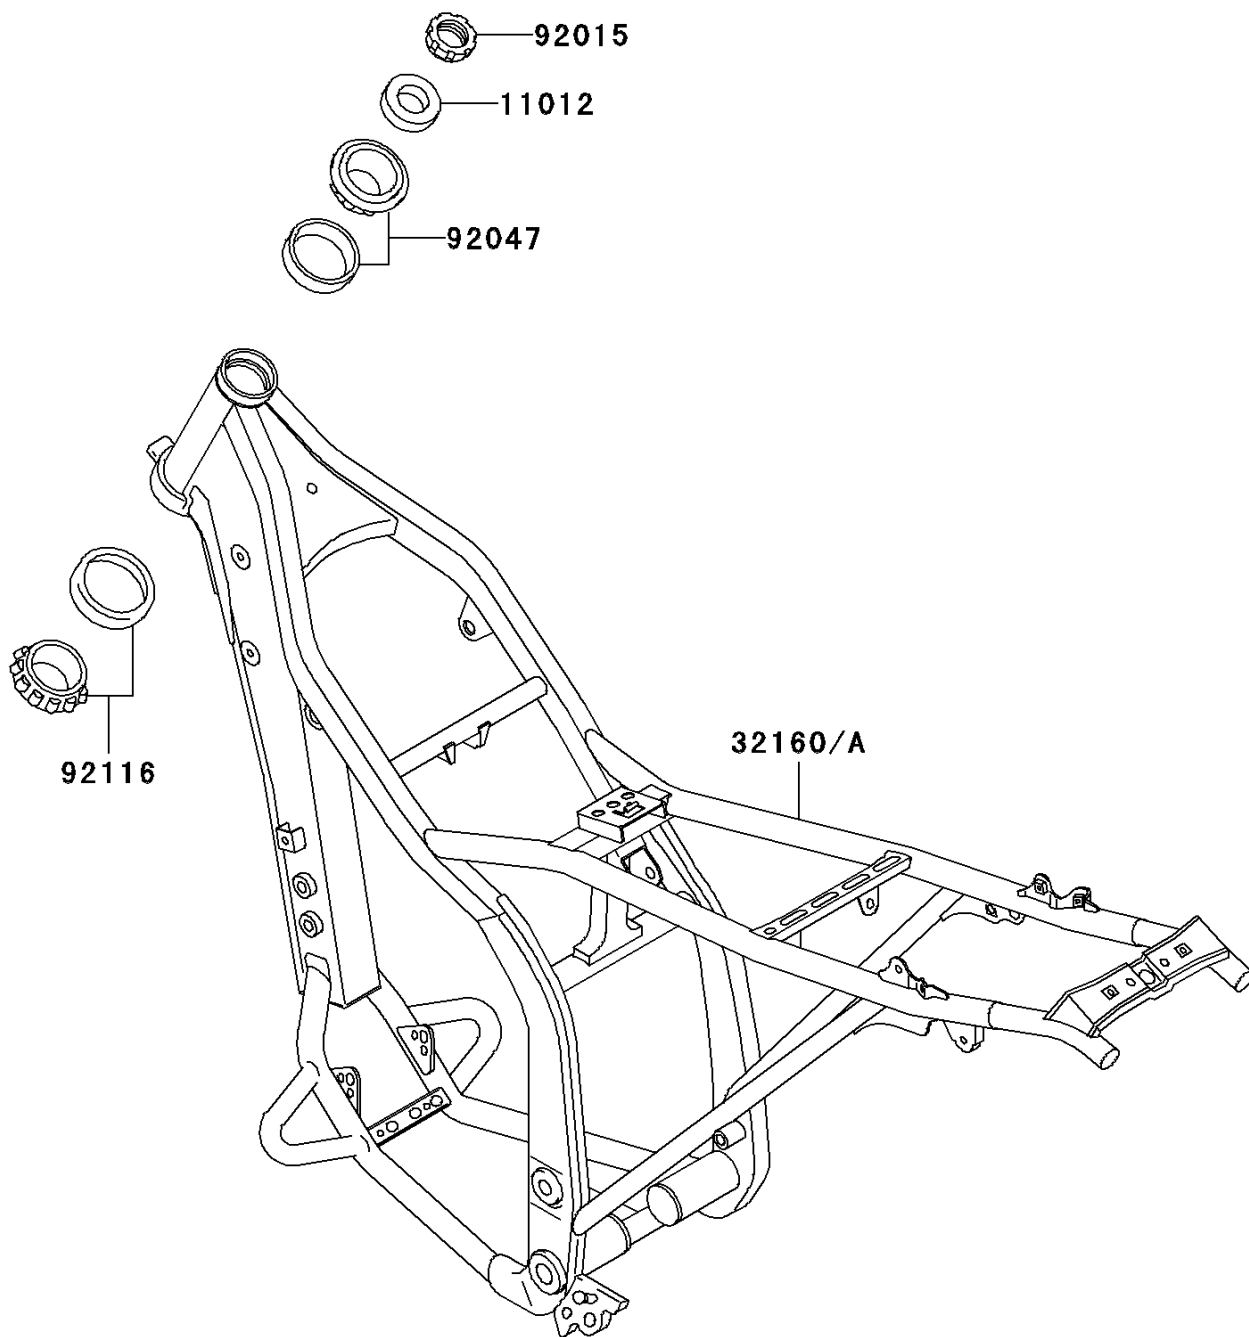

2004 KLX300R PARTS DIAGRAM

Frame

F2120

2004 KLX300R PARTS LIST

Frame

ITEM NAME	PART NUMBER	QUANTITY
CAP,STEERING STEM (Ref # 11012)	11012-1762	1
FRAME-COMP,G.GRAY (Ref # 32160A)	32160-1757-GD	1
NUT,25MM,T=12 (Ref # 92015)	92015-1546	1
RACE,ROLLER,32005JR RS (Ref # 92047)	92047-017	1
BEARING-ROLLER,HI-CAP32006JRRS (Ref # 92116)	92116-1069	1