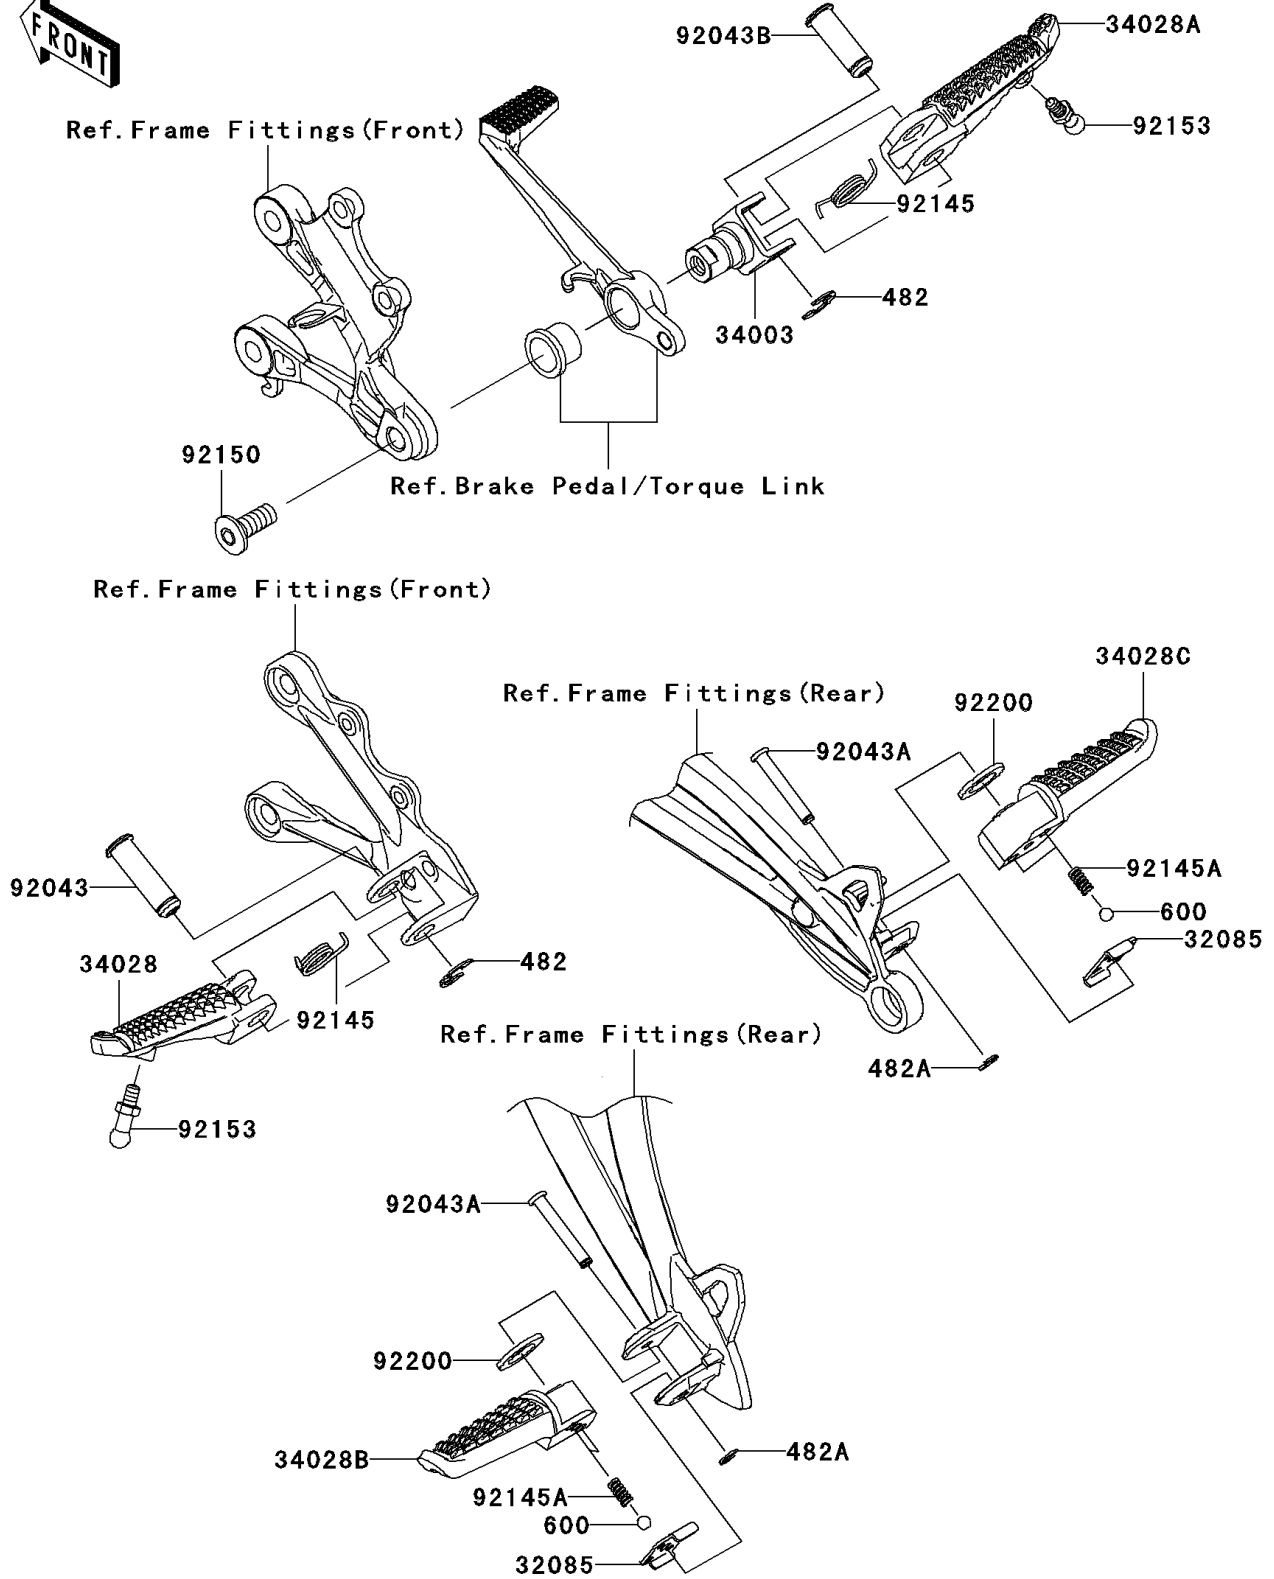

2010 Ninja® ZX™-6R PARTS DIAGRAM

Footrests

F2160

2010 Ninja® ZX™-6R PARTS LIST

Footrests

ITEM NAME	PART NUMBER	QUANTITY
STOPPER,REAR STEP (Ref # 32085)	32085-0047	1
HOLDER-STEP,FR,RH (Ref # 34003)	34003-0097	1
STEP,FR,LH (Ref # 34028)	34028-0092	1
STEP,FR,RH (Ref # 34028A)	34028-0093	1
STEP,RR,LH (Ref # 34028B)	34028-0094	1
STEP,RR,RH (Ref # 34028C)	34028-0095	1
CIRCLIP-TYPE-E,10MM (Ref # 482)	482EA0100	1
CIRCLIP-TYPE-E (Ref # 482A)	482EA5000	1
"BALL-STEEL,1/4" „,2017-03-16 13:30: (Ref # 600)	600A0800	1
PIN,12X36.5 (Ref # 92043)	92043-0028	1
PIN,6X40 (Ref # 92043A)	92043-1595	1
PIN,12X35.5 (Ref # 92043B)	92043-1701	1
SPRING,STEP RETURN (Ref # 92145)	92145-0376	1
SPRING (Ref # 92145A)	92145-1319	1
BOLT,SOCKET,10X25 (Ref # 92150)	92150-1268	1
BOLT,BANK SENSOR (Ref # 92153)	92153-1938	1
WASHER,16X26X2.3 (Ref # 92200)	92200-0043	1