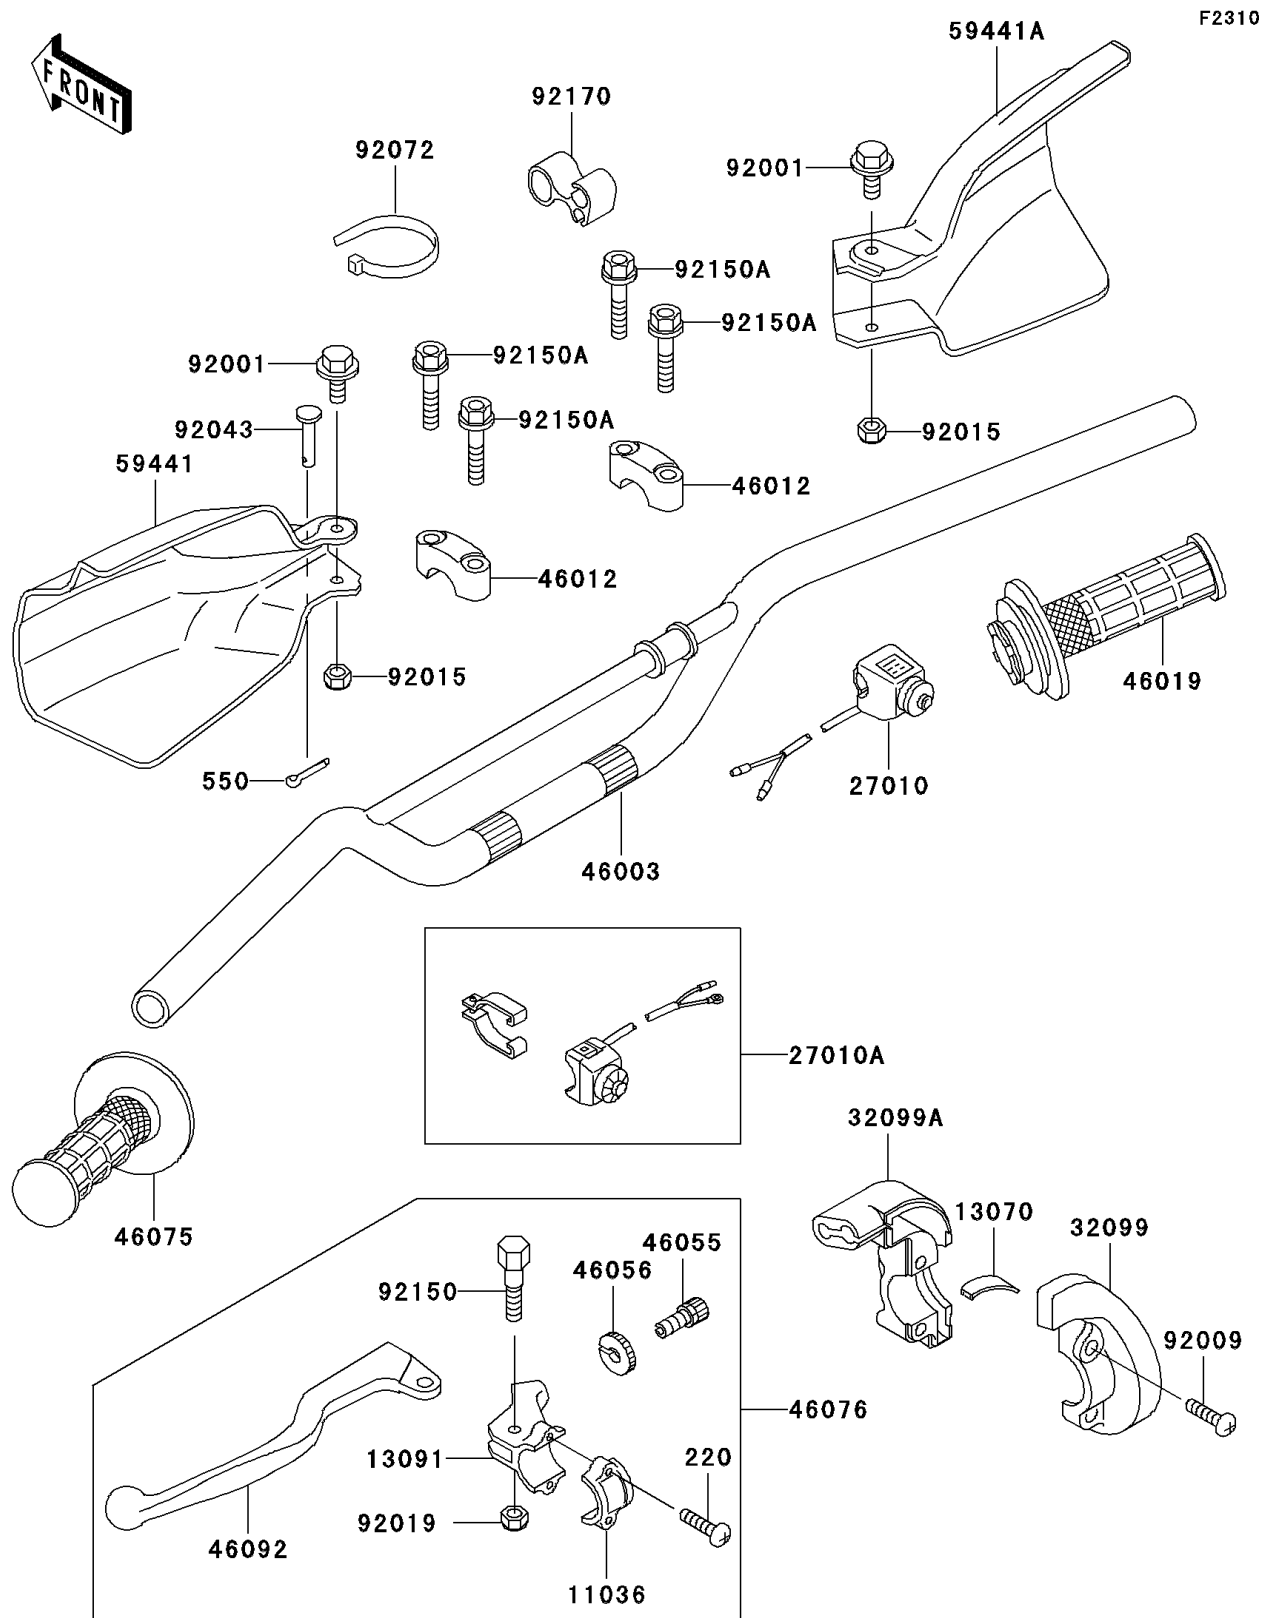

2000 KLX300R PARTS DIAGRAM

Handlebar

2000 KLX300R PARTS LIST

Handlebar

ITEM NAME	PART NUMBER	QUANTITY
SCREW-PAN-CROS (Ref # 220)	220C0514	2
PIN-COTTER,1.2X10 (Ref # 550)	550D1210	1
BRACKET-A,LEVER HOLDER (Ref # 11036)	11036-1297	1
GUIDE,THROTTLE CABLE (Ref # 13070)	13070-1270	1
HOLDER,CLUTCH LEVER (Ref # 13091)	13091-1131	1
SWITCH,LIGHTING (Ref # 27010)	27010-1279	1
SWITCH,ENGINE STOP (Ref # 27010A)	27010-1350	1
CASE,THROTTLE,UPP (Ref # 32099)	32099-1143	1
CASE,THROTTLE,LWR (Ref # 32099A)	32099-1144	1
HANDLE,SILVER NO.25 (Ref # 46003)	46003-1382-CE	1
HOLDER-HANDLE,UPP (Ref # 46012)	46012-1191	2
GRIP-ASSY,THROTTLE (Ref # 46019)	46019-1078	1
SCREW,CABLE ADJUST,8MM (Ref # 46055)	46055-009	1
NUT,CABLE ADJUST (Ref # 46056)	46056-006	1
GRIP,LH (Ref # 46075)	46075-1107	1
LEVER-ASSY-GRIP,CLUTCH (Ref # 46076)	46076-1163	1
LEVER-GRIP,CLUTCH (Ref # 46092)	46092-1110	1
COVER-HANDLE,LH,L.GREEN (Ref # 59441)	59441-1094-6W	1
COVER-HANDLE,RH,L.GREEN (Ref # 59441A)	59441-1108-6W	1
BOLT,FLANGED,6X10 (Ref # 92001)	92001-1034	2
SCREW,5X16 (Ref # 92009)	92009-1699	2
NUT,LOCK,FLANGED,6MM (Ref # 92015)	92015-1603	2
NUT,LOCK,6MM (Ref # 92019)	92019-008	1
PIN,5X27.5 (Ref # 92043)	92043-1434	1
BAND,L=140 (Ref # 92072)	92072-1293	2
BOLT (Ref # 92150)	92150-1291	1
BOLT,FLANGED,8X35 (Ref # 92150A)	92150-1696	4
CLAMP,BRAKE HOSE (Ref # 92170)	92170-1255	1